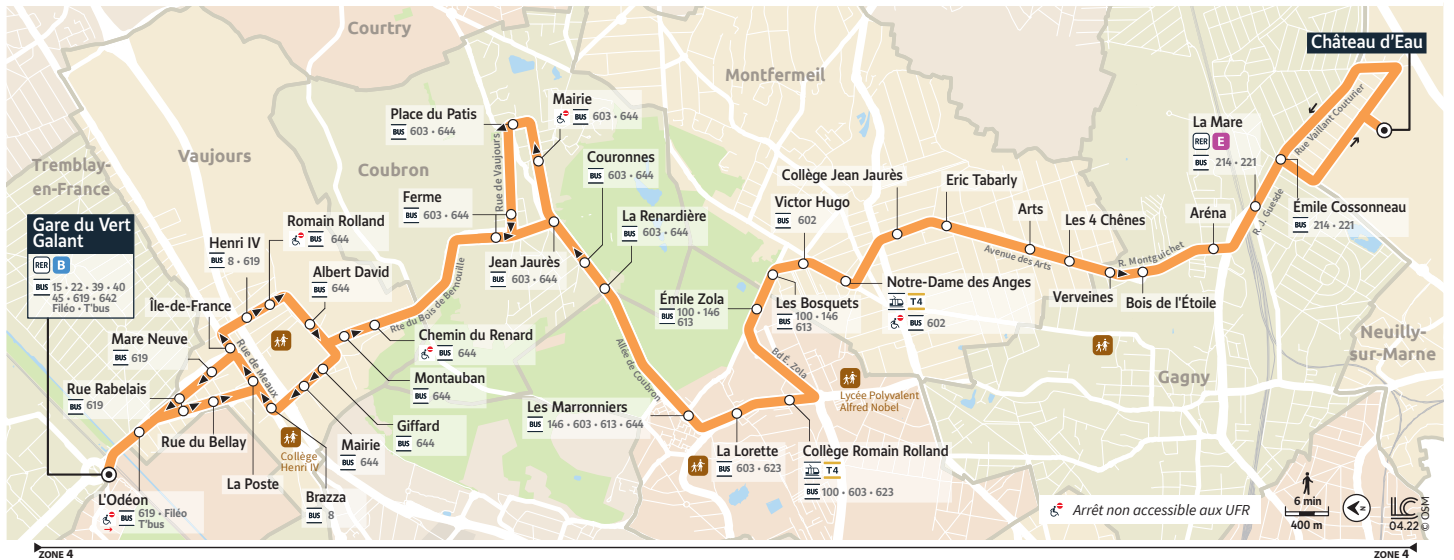

## GARE DU VERT-GALANT → NEUILLY-SUR-MARNE CHÂTEAU D'EAU

Horaires valables du 4 septembre 2023 au 14 juillet 2024