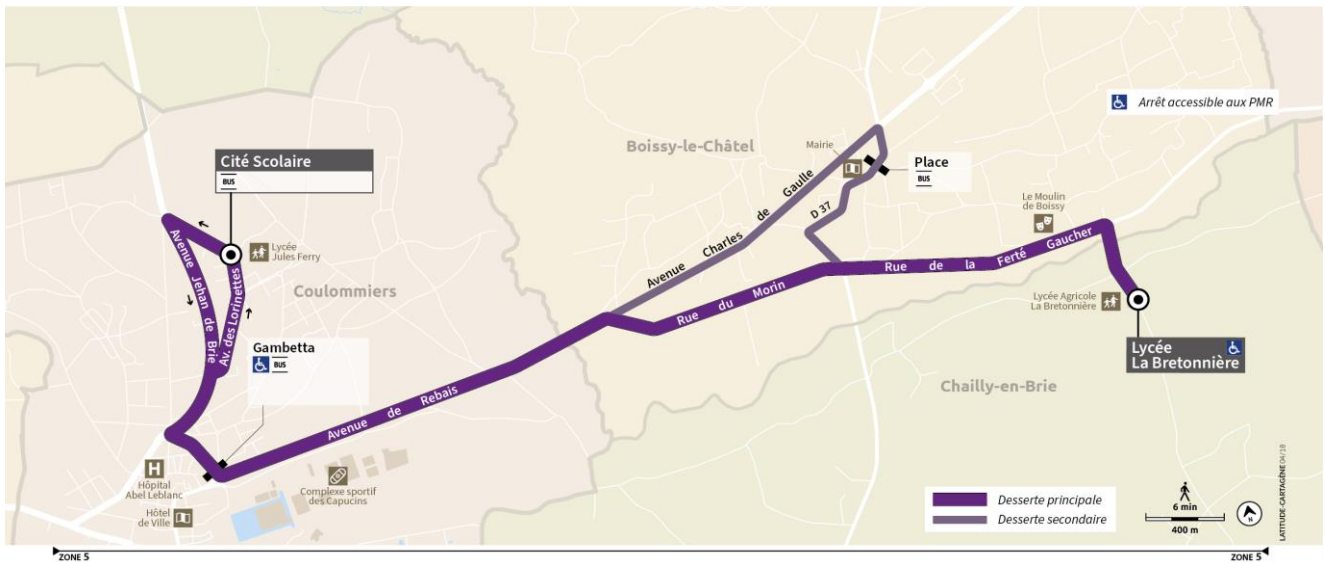

Horaires valables du 04/09/2023 au 01/09/2024

Cette ligne ne circule pas les jours fériés

direction Chailly-en-Brie - Lycée La Bretonnière

		LMMeJV SC	LMMeJV SC	LMMeJV SC	LMMeJV SC
Coulommiers	Cité Scolaire (Quai 1)	2257	7:40	7:55	8:00
Coulommiers	Gambetta 2	1407	7:45	8:00	8:05
Boissy-le-Châtel	Place	1941	7:51
Chailly-en-Brie	Lycée La Bretonnière	1703	7:55	8:05	8:10

LMMeJV = Lundi, Mardi, Mercredi, Jeudi, Vendredi
SC = Fonctionne uniquement en période scolaire

direction Coulommiers - Cité scolaire

		Me SC	Me SC	Me SC	LMJV SC	LMMeJV SC	LMJV SC
Chailly-en-Brie	Lycée La Bretonnière	1703	13:15	13:15	13:15	16:50	16:50
Boissy-le-Châtel	Place	1940	13:19	16:54
Coulommiers	Gambetta 1	1406	13:25	13:25	13:25	17:00	17:00
Coulommiers	Cité Scolaire	1242	13:30	13:30	17:05

LMMeJV = Lundi, Mardi, Mercredi, Jeudi, Vendredi
LMJV = Lundi, Mardi, Jeudi, Vendredi
Me = Mercredi
SC = Fonctionne uniquement en période scolaire

@Brie2Morin_IDFM
Transdev Brie et deux Morin
01 64 04 15 22