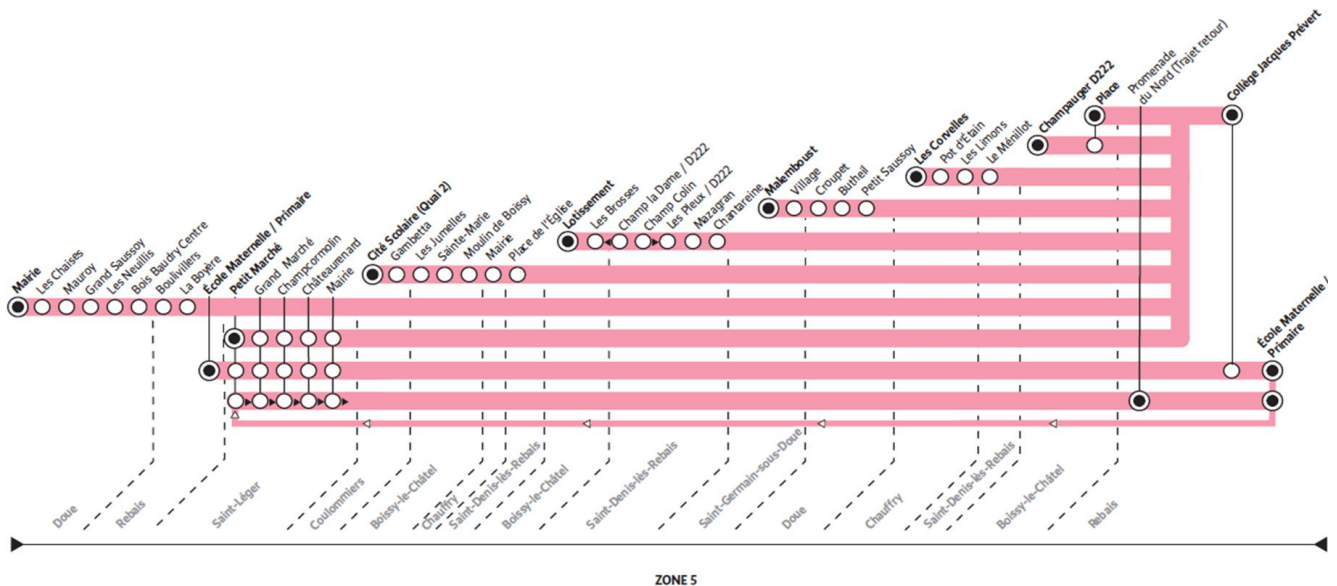

Me = circule Mercredi

SC = Fonctionne uniquement en période scolaire