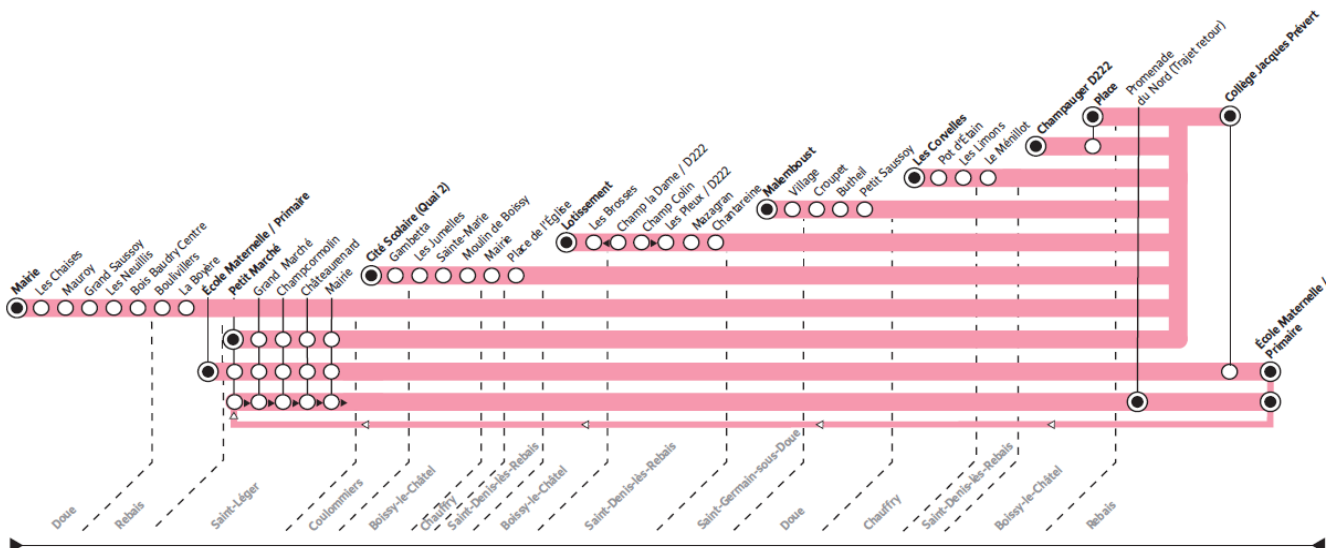

LMMeJV = circule Lundi, Mardi, Mercredi, Jeudi, Vendredi
 LMJV = circule Lundi, Mardi, Jeudi, Vendredi

SC = Fonctionne uniquement en période scolaire
 Me = circule Mercredi

ZONE 5

Horaires valables du 04/09/2023 au 01/09/2024

LMJV = circule Lundi. Mardi. Jeudi. Vendredi

SC = Fonctionne uniquement en période scolaire

ZONE 5