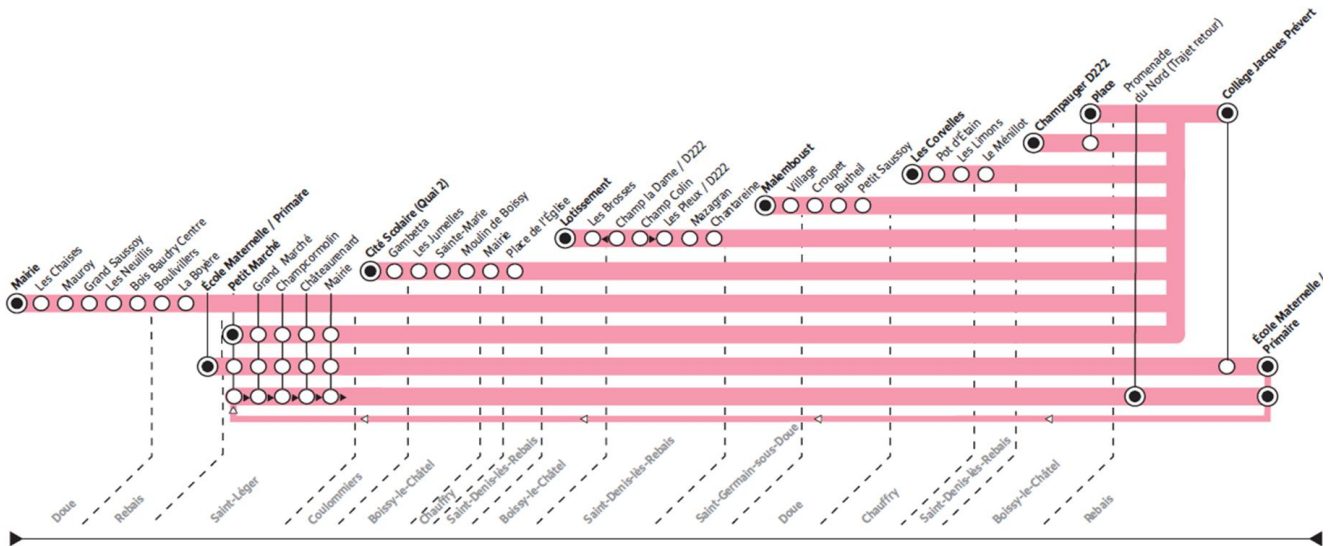

Me = circule Mercredi

SC = Fonctionne uniquement en période scolaire

Horaires valables du 04/09/2023 au 01/09/2024

Cette ligne ne circule pas les jours fériés

			LMJV	LMJV	LMJV	LMJV	LMJV	LMJV	LMJV	LMJV	LMJV
			SC	SC	SC	SC	SC	SC	SC	SC	SC
Rebais	Collège Jacques Prévert	1217	16:50	16:50	16:50	16:50	16:50	16:50	16:50	16:50
Rebais	La Boyère	1509	16:54
Rebais	Boulivillers	1097	16:55
Doue	Bois Baudry Centre	1065	17:00
Doue	Les Neuillis	1669	17:02
Doue	Grand Saussoy	1469	17:05
Doue	Mauroy	1806	17:09
Doue	Les Chaises	1641	17:10
Doue	Mairie	1725	17:12
Saint-Denis-lès-Rebais	Place de l'Église	1958	16:55
Chauffry	Place de la Mairie	1953	17:00
Boissy-le-Châtel	Moulin de Boissy	1881	17:03
Boissy-le-Châtel	Sainte-Marie	2113	17:05
Boissy-le-Châtel	Les Jumelles	1659	17:06
Coulommiers	Gambetta 1	1406	17:10
Coulommiers	Cité Scolaire Dépose	1242	17:15
Saint-Denis-lès-Rebais	Chantareine	1165	16:55
Saint-Denis-lès-Rebais	Mazagran	1808	16:57
Saint-Denis-lès-Rebais	Les Pleux / D222	1679	16:59
Saint-Denis-lès-Rebais	Champ la Dame D222	1147	17:01
Boissy-le-Châtel	Les Brosses	1636	17:03
Boissy-le-Châtel	Lotissement	1695	17:06
Rebais	École Maternelle / Primaire	1804	16:15
Saint-Léger	Petit Marché	1920	16:19	16:53
Saint-Léger	Grand Marché	1467	16:20	16:54
Saint-Léger	Champcormolin	1157	16:25	16:59
Saint-Léger	Châteaurenard	1181	16:27	17:01
Saint-Léger	Mairie	1763	16:29	17:03
Rebais	Promenade du Nord	2009	16:32
Doue	Petit Saussoy	1924	16:56
Doue	Butheil	1111	16:58
Doue	Croupet	1273	17:02
Saint-Germain-sous-Doue	Village	2186	17:04
Saint-Germain-sous-Doue	Malemboust	1790	17:06
Saint-Denis-lès-Rebais	Le Ménillet	1589	16:57
Chauffry	Les Limons	1661	17:00
Chauffry	Pot d'Étain	1996	17:04
Chauffry	Les Corvelles	1644	17:05
Boissy-le-Châtel	Place	1941	17:00	17:00
Boissy-le-Châtel	Champauger D222	1153	17:05

LMJV = circule Lundi. Mardi. Jeudi. Vendredi

SC = Fonctionne uniquement en période scolaire

ZONE 5