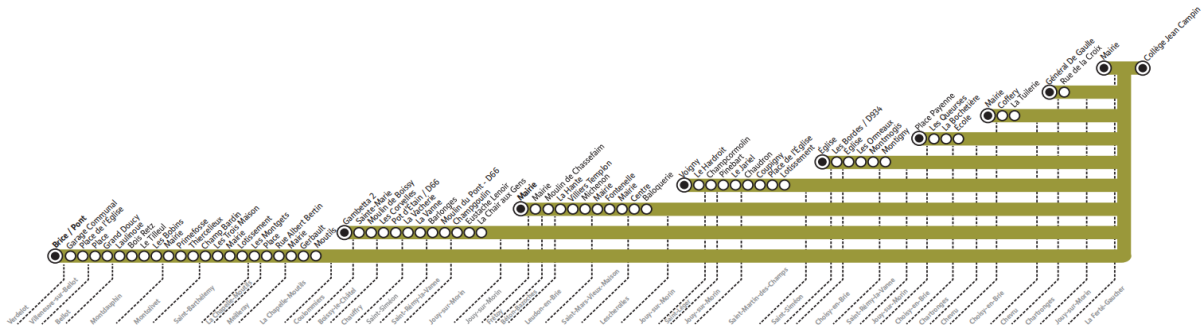

LMMeJV = circule Lundi, Mardi, Mercredi, Jeudi, Vendredi

SC = Fonctionne uniquement en période scolaire