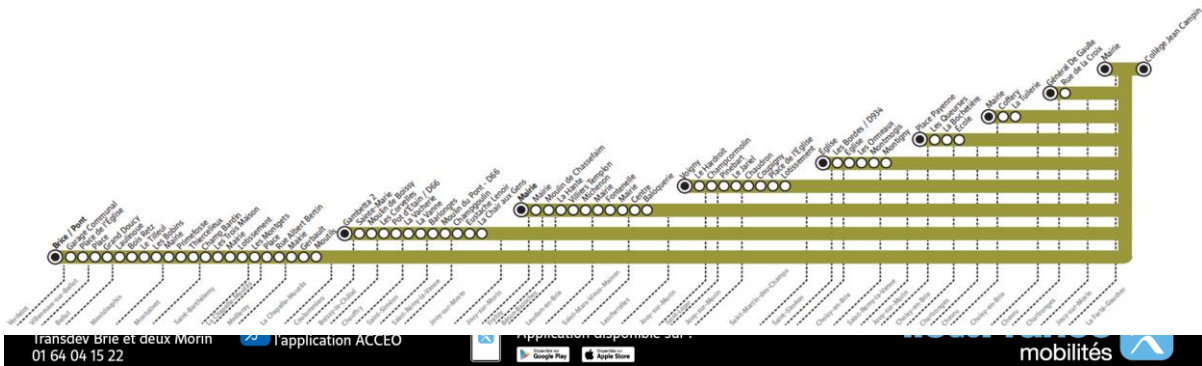

Me = circule Mercredi

SC = Fonctionne uniquement en période scolaire