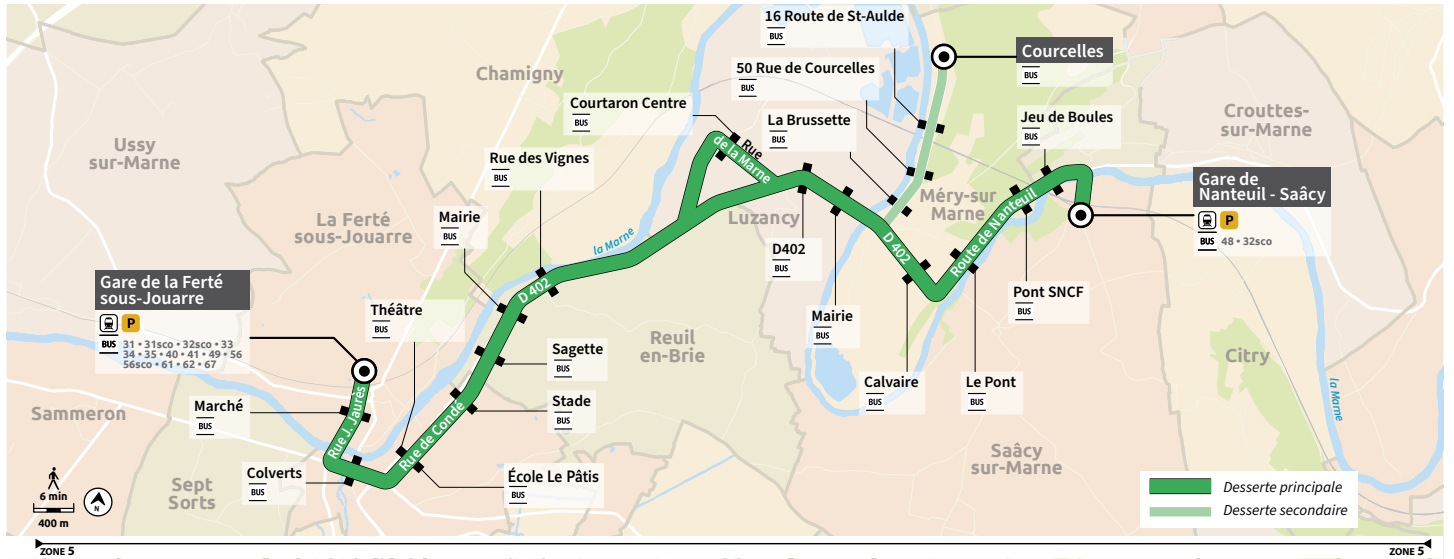

Horaires valables du 4 septembre 2023 au 1er septembre 2024

	Du lundi au vendredi										Samedi
	Jours de fonctionnement	LàV	LàV	LàV	LàV	LàV	Me	LàV	LàV	LàV	S
	Période de fonctionnement	A	A	A	V	A	SC	A	A	A	SC
MÉRY-SUR-MARNE	Courcelles					9:30					
	16 Route de Sainte Aulde					9:31					
	50 rue de Courcelles					9:32					
	La Brussette					9:33					
SAÂCY-SUR-MARNE	Gare de Nanteuil - Saâcy	5:29	6:29	6:55	7:27	I	13:43	17:43	18:43	19:42	6:58
NANTEUIL-SUR-MARNE	Jeu de Boules	5:31	6:31	6:57	7:28	I	13:45	17:45	18:45	19:44	7:00
	Pont SNCF	5:32	6:32	6:58	7:29	I	13:46	17:46	18:46	19:45	7:01
MÉRY-SUR-MARNE	Le Pont	5:33	6:33	6:59	7:30	I	13:47	17:47	18:47	19:46	7:02
	Calvaire	5:34	6:34	7:00	7:31	I	13:48	17:48	18:48	19:47	7:03
LUZANCY	Mairie	5:36	6:36	7:02	7:33	9:35	13:50	17:50	18:50	19:49	7:05
	D402	5:38	6:38	7:04	7:35	9:37	13:52	17:52	18:52	19:51	7:07
	Courtaron Centre	I	I	7:07	7:38	9:40	I	I	I	I	7:10
REUIL-EN-BRIE	Rue des Vignes	5:41	6:41	7:10	7:41	9:43	13:55	17:55	18:55	19:54	7:12
	Mairie	5:42	6:42	7:11	7:42	9:44	13:56	17:56	18:56	19:55	7:13
	Sagette	5:43	6:43	7:12	7:43	9:45	13:57	17:57	18:57	19:56	7:14
LA FERTÉ-SOUS-JOUARRE	Stade	5:44	6:44	7:13	7:44	9:46	13:58	17:58	18:58	19:57	7:15
	Théâtre	5:46	6:46	7:15	7:46	9:49	14:00	18:00	19:00	19:59	7:17
	Colverts	5:48	6:48	7:18	7:49	9:51	14:03	18:03	19:03	20:01	7:19
	Marché	5:49	6:49	7:19	7:50	9:52	14:04	18:04	19:04	20:02	7:20
	Gare de La Ferté-sous-Jouarre (Dépose)	5:51	6:51	7:21	7:52	9:54	14:06	18:06	19:06	20:04	7:22
Correspondances Trains vers Paris		05:57	06:57	07:27	07:57	-	14:27	18:27	19:27	20:27	07:27