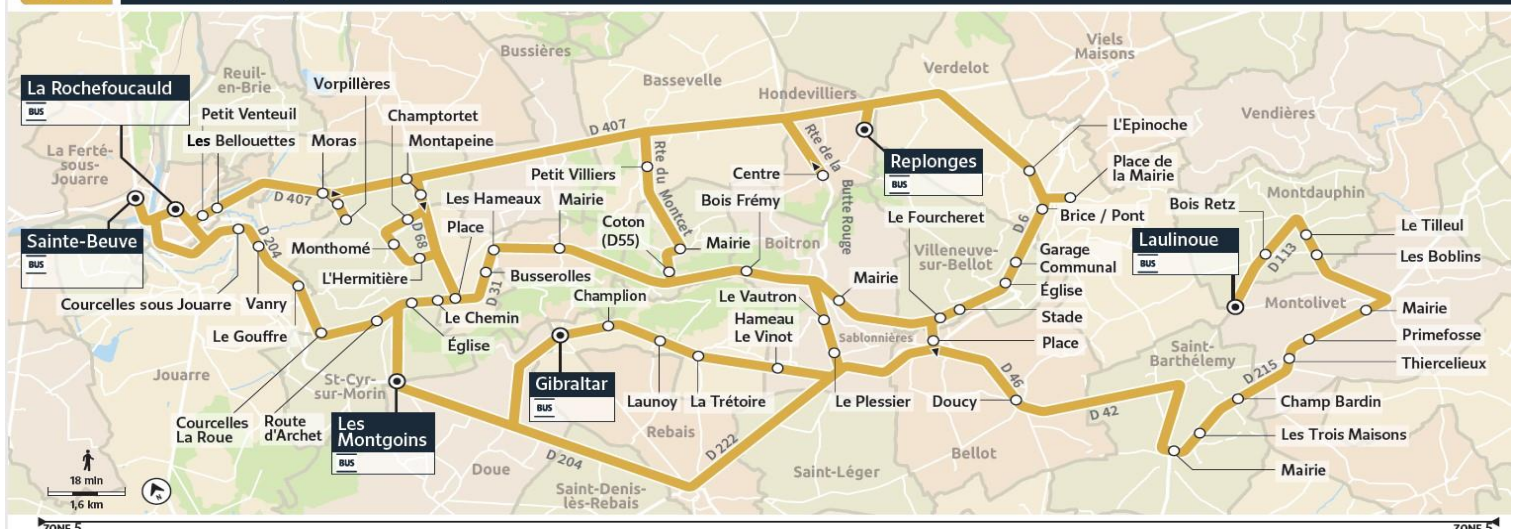

LMMeJV = circule Lundi, Mardi, Mercredi, Jeudi, Vendredi

SC = Fonctionne uniquement en période scolaire

34S1 Montdauphin / Hondevilliers / La Trétoire ↔ La Ferté-sous-Jouarre

direction La Trétoire / Saint-Cyr-sur-Morin / Hondevilliers / Montdauphin