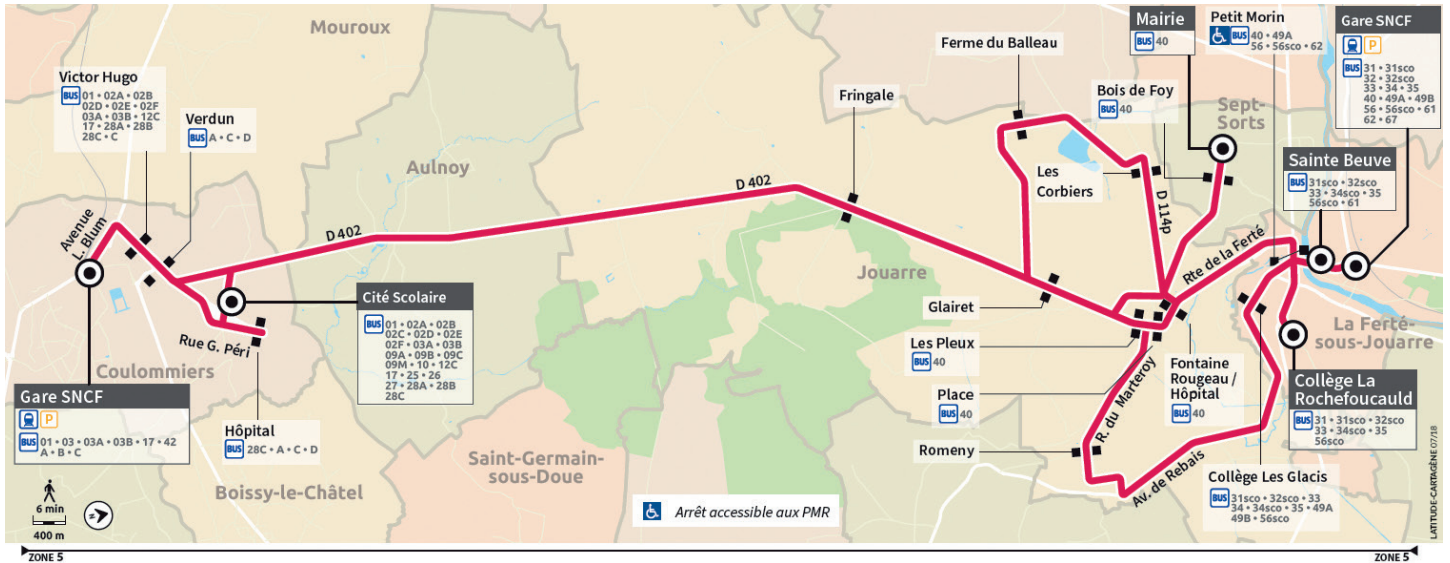

41A

COULOMMIERS OU JOUARRE OU SEPT SORTS → LA FERTÉ-SOUS-JOUARRE

Horaires valables du 4 septembre 2023 au 1er septembre 2024

Du lundi au vendredi

	Jours de fonctionnement	Périodes de fonctionnement											
		LàV	LàV	LàV	LàV	LàV	LàV	LàV	LàV	LàV	LàV	LàV	LàV
SEPT-SORTS	Mairie	7:04	7:35										
	Bois de Foy	7:06	7:37										
JOUARRE	Les Corbiers	7:10	7:42										
	Ferme du Balleau	7:16	7:46										
COULOMMIERS	Gare de Coulommiers			7:42	7:42	7:43		7:55	8:06	8:50	8:59	10:20	
	Victor Hugo			7:45	7:45	7:46		7:58	8:09	8:53	9:02	10:23	
	Verdun			7:46	7:46	7:47		7:59	8:10	8:54	9:03		
	Hôpital											10:27	
	Cité Scolaire (Quai 1)			7:46									10:30
JOUARRE	Fringale			7:54	7:57	7:57		8:06	8:10	8:21	9:05	9:14	10:40
	Glairret	7:20	7:50		7:59	7:59	8:00	8:08	8:12	8:24	9:08	9:17	10:42
	Les Pleux	7:22		7:58	8:01	8:01	8:02	8:09	8:14	8:27	9:11	9:20	10:43
	Place	7:23		8:00	8:03	8:03	8:04	8:10	8:16	8:28	9:13	9:22	10:45
	Fontaine Rougeau / Hôpital	7:25		8:01	8:04	8:04	8:05	8:12	8:17	8:29	9:14	9:23	10:47
	Romeny	7:32	7:57										
LA FERTÉ-SOUS-JOUARRE	Collège Les Glacis	7:40	8:05										
	La Rochefoucauld (Quai A/B)		8:11										
	Petit Morin			8:03	8:06	8:06	8:07	8:14	8:19	8:32	9:17	9:26	10:50
	Sainte-Beuve		8:25		8:08	8:08	8:09		8:25				
	Gare de La Ferté-sous-Jouarre (Dépose)		8:32		8:16	8:16			8:30	8:36	9:21	9:30	10:52
	Collège Les Glacis			8:06			8:17						
	La Rochefoucauld (Dépose)	7:45		8:11			8:18	8:22					
Correspondances Trains à destination de Paris		-	-	-	08:27	08:27	-	-	-	-	09:27	09:27	-

41A

COULOMMIERS OU JOUARRE OU SEPT SORTS → LA FERTÉ-SOUS-JOUARRE

Horaires valables du 4 septembre 2023 au 1er septembre 2024

Samedi

Jours de fonctionnement S

Périodes de fonctionnement A

COULOMMIERS	Gare de Coulommiers	8:05
	Victor Hugo	8:08
	Verdun	8:09
JOUARRE	Fringale	8:20
	Glairêt	8:22
	Les Pleux	8:24
	Place	8:25
	Fontaine Rougeau / Hôpital	8:26
LA FERTÉ-SOUS-JOUARRE	Petit Morin	8:28
	Gare de La Ferté-sous-Jouarre	8:30