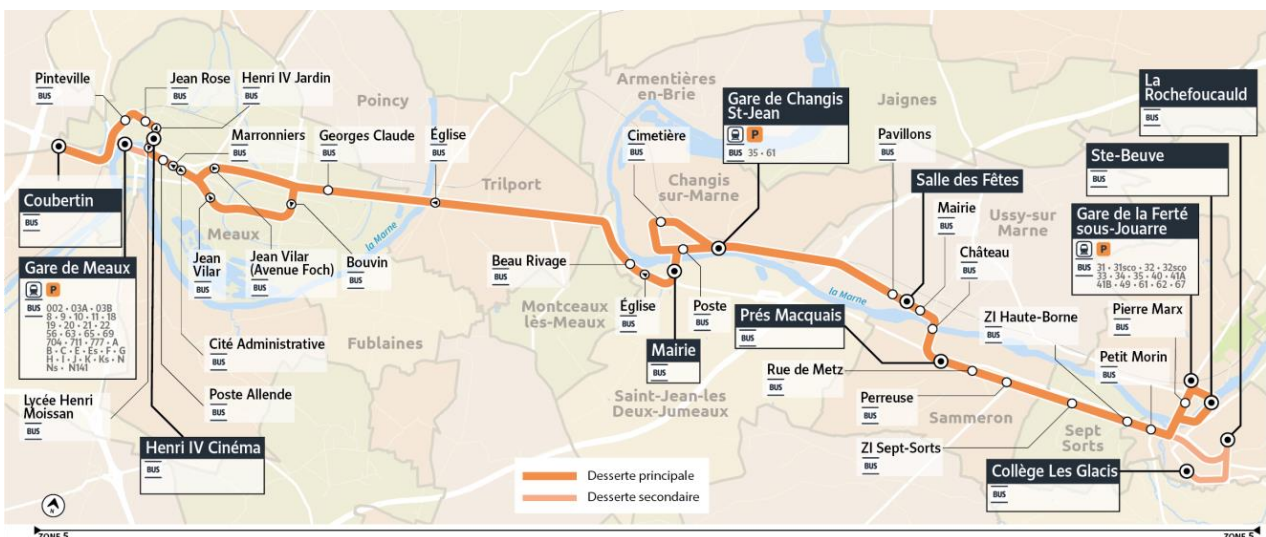

Navettes lycée Samuel Beckett

			LMMeJV	Me	LMMeJV
			SC	SC	SC
La Ferté-sous-Jouarre	La Rochefoucauld (Dépose)	1221	16:30	17:20	17:28
La Ferté-sous-Jouarre	Gare de La Ferté-sous-Jouarre	1434	16:40	17:30	17:38

LMMeJV = circule Lundi, Mardi, Mercredi, Jeudi, Vendredi
LMJV = circule Lundi, Mardi, Jeudi, Vendredi
Sa = circule Samedi

SC = Circule uniquement en période scolaire