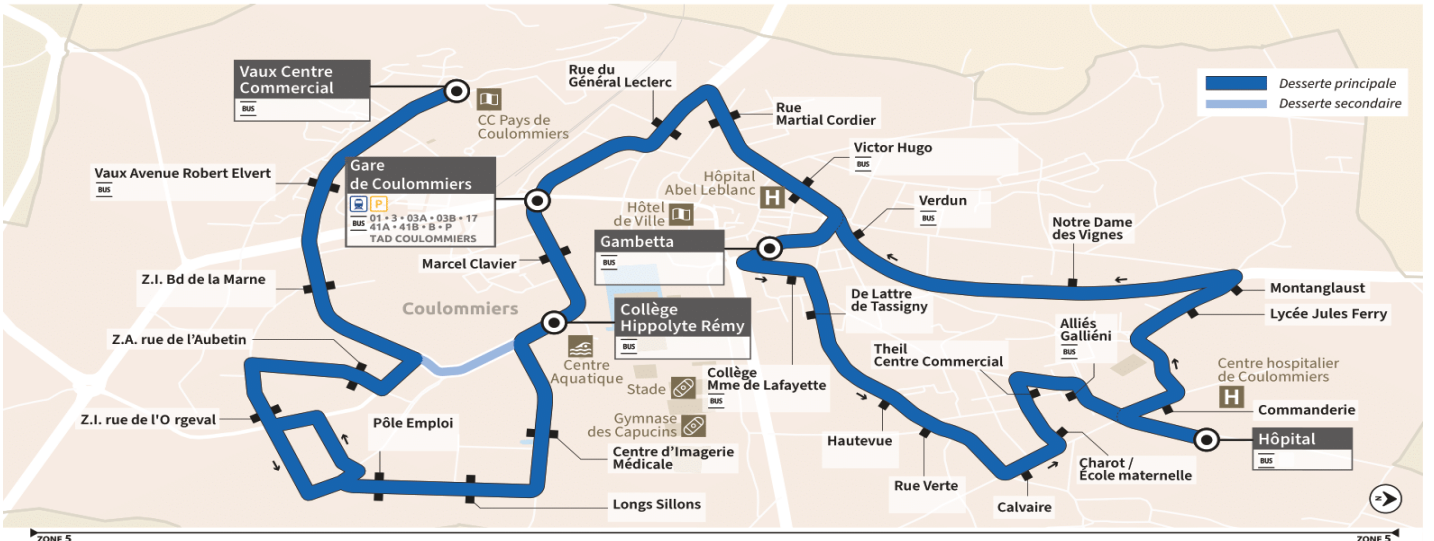

Table with columns for departure/arrival times (LàV, A) and destination names. Includes 'Correspondances Trains en provenance de Paris Est' and 'Correspondances Train à destination de Paris Est'.

Table with columns for departure/arrival times (Sa, A) and destination names. Includes 'Correspondances Trains en provenance de Paris Est' and 'Correspondances Train à destination de Paris Est'.

Là V = circule Lundi à Vendredi
Sa = circule Samedi

Me = circule Mercredi
DF = circule Dimanche et jours fériés

A = Fonctionne toute l'année
SC = Fonctionne uniquement en période scolaire