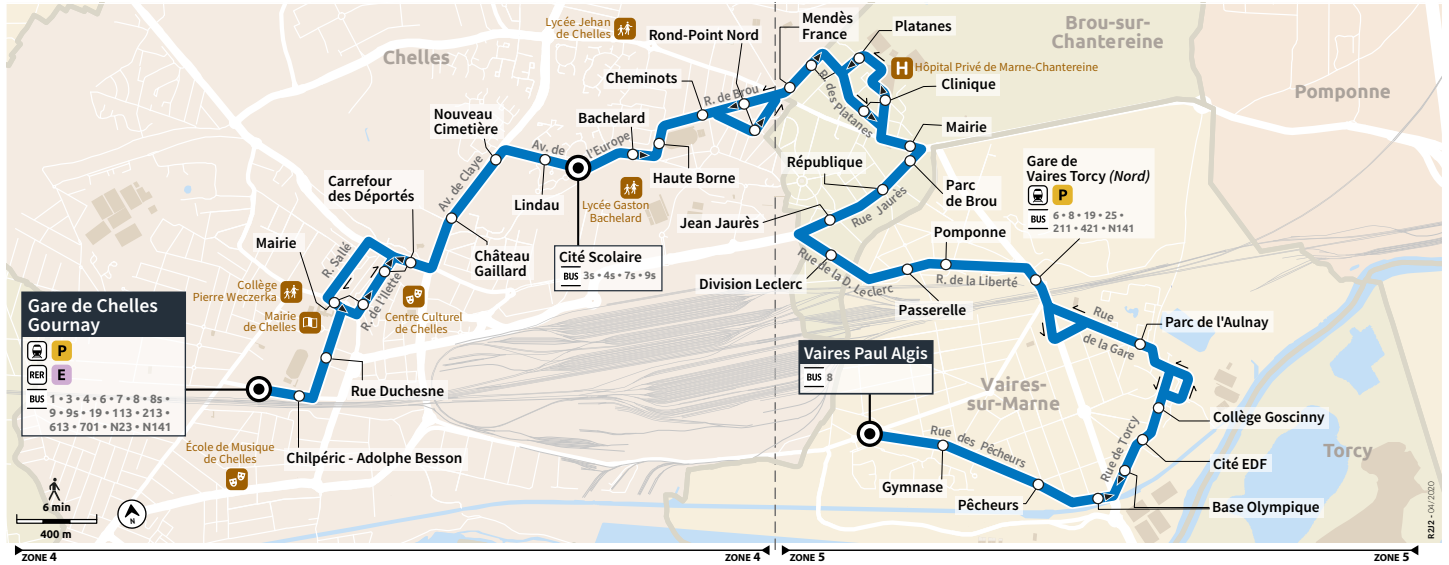

Horaires valables à partir du 10 juillet jusqu'au 04 septembre 2023

Du lundi au vendredi

	Train P provenance Meaux	05:43	06:28	06:58	07:28	07:58	08:28	08:58	09:13	09:43	10:13	10:43	11:13	11:43	12:13
	Train P provenance Paris	05:45							09:15	09:45	10:15	10:45	11:15	11:45	12:15
CHELLES	Gare de Chelles Gournay	05:50	06:20	06:50	07:20	07:50	08:20	08:50	09:20	09:50	10:20	10:50	11:20	11:50	12:20
	Chilpéric-Adolphe Besson	05:51	06:21	06:51	07:21	07:51	08:21	08:51	09:21	09:51	10:21	10:51	11:21	11:51	12:21
	Rue Duchesne	05:52	06:22	06:52	07:22	07:52	08:22	08:52	09:22	09:52	10:22	10:52	11:22	11:52	12:22
	Mairie	05:53	06:23	06:53	07:23	07:53	08:23	08:53	09:23	09:53	10:23	10:53	11:23	11:53	12:23
	Carrefour des Déportés	05:54	06:24	06:54	07:24	07:54	08:24	08:54	09:24	09:54	10:24	10:54	11:24	11:54	12:24
	Château Gaillard	05:56	06:26	06:56	07:26	07:56	08:26	08:56	09:26	09:56	10:26	10:56	11:26	11:56	12:26
	Nouveau Cimetière	05:57	06:27	06:57	07:27	07:57	08:27	08:57	09:27	09:57	10:27	10:57	11:27	11:57	12:27
	Lindau	05:58	06:28	06:58	07:28	07:58	08:28	08:58	09:28	09:58	10:28	10:58	11:28	11:58	12:28
	Cité Scolaire	05:59	06:29	06:59	07:29	07:59	08:29	08:59	09:29	09:59	10:29	10:59	11:29	11:59	12:29
	Bachelard	05:59	06:29	06:59	07:29	07:59	08:29	08:59	09:29	09:59	10:29	10:59	11:29	11:59	12:29
	Haute Borne	06:00	06:30	07:00	07:30	08:00	08:30	09:00	09:30	10:00	10:30	11:00	11:30	12:00	12:30
	Cheminots	06:00	06:30	07:00	07:30	08:00	08:30	09:00	09:30	10:00	10:30	11:00	11:30	12:00	12:30
	Rond-Point Nord	06:01	06:31	07:01	07:31	08:01	08:31	09:01	09:31	10:01	10:31	11:01	11:31	12:01	12:31
BROU-SUR-CHANTEREINE	Mendès France	06:02	06:32	07:02	07:32	08:02	08:32	09:02	09:32	10:02	10:32	11:02	11:32	12:02	12:32
	Platanes	06:03	06:33	07:03	07:33	08:03	08:33	09:03	09:33	10:03	10:33	11:03	11:33	12:03	12:33
	Clinique	06:04	06:34	07:04	07:34	08:04	08:34	09:04	09:34	10:04	10:34	11:04	11:34	12:04	12:34
	Mairie	06:05	06:35	07:05	07:35	08:05	08:35	09:05	09:35	10:05	10:35	11:05	11:35	12:05	12:35
	Parc de Brou	06:06	06:36	07:06	07:36	08:06	08:36	09:06	09:36	10:06	10:36	11:06	11:36	12:06	12:36
	République	06:06	06:36	07:06	07:36	08:06	08:36	09:06	09:36	10:06	10:36	11:06	11:36	12:06	12:36
	Jean Jaurès	06:08	06:38	07:08	07:38	08:08	08:38	09:08	09:38	10:08	10:38	11:08	11:38	12:08	12:38
	Division Leclerc	06:09	06:39	07:09	07:39	08:09	08:39	09:09	09:39	10:09	10:39	11:09	11:39	12:09	12:39
VAIRES-SUR-MARNE	Passerelle	06:11	06:41	07:11	07:41	08:11	08:41	09:11	09:41	10:11	10:41	11:11	11:41	12:11	12:41
	Pomponne	06:12	06:42	07:12	07:42	08:12	08:42	09:12	09:42	10:12	10:42	11:12	11:42	12:12	12:42
	Train P provenance Paris	06:19	06:49	07:19	07:49	08:19	08:49	09:19	09:49	10:19	10:49	11:19	11:49	12:19	12:49
	Gare de Vaires Torcy (Nord)	06:13	06:43	07:13	07:43	08:13	08:43	09:13	09:43	10:13	10:43	11:13	11:43	12:13	12:43
	Train P direction Paris	06:38	07:08	07:38	08:08	08:38	09:08	09:38	10:08	10:38	11:08	11:38	12:08	12:38	13:08
	Parc de l'Aulnay	06:15	06:45	07:15	07:45	08:15	08:45	09:15	09:45	10:15	10:45	11:15	11:45	12:15	12:45
	Collège Goscinny	06:16	06:46	07:16	07:46	08:16	08:46	09:16	09:46	10:16	10:46	11:16	11:46	12:16	12:46
	Cité EDF	06:17	06:47	07:17	07:47	08:17	08:47	09:17	09:47	10:17	10:47	11:17	11:47	12:17	12:47
	Base Olympique	06:18	06:48	07:18	07:48	08:18	08:48	09:18	09:48	10:18	10:48	11:18	11:48	12:18	12:48
	Pêcheurs	06:19	06:49	07:19	07:49	08:19	08:49	09:19	09:49	10:19	10:49	11:19	11:49	12:19	12:49
	Gymnase	06:21	06:51	07:21	07:51	08:21	08:51	09:21	09:51	10:21	10:51	11:21	11:51	12:21	12:51
	Paul Algis	06:22	06:52	07:22	07:52	08:22	08:52	09:22	09:52	10:22	10:52	11:22	11:52	12:22	12:52