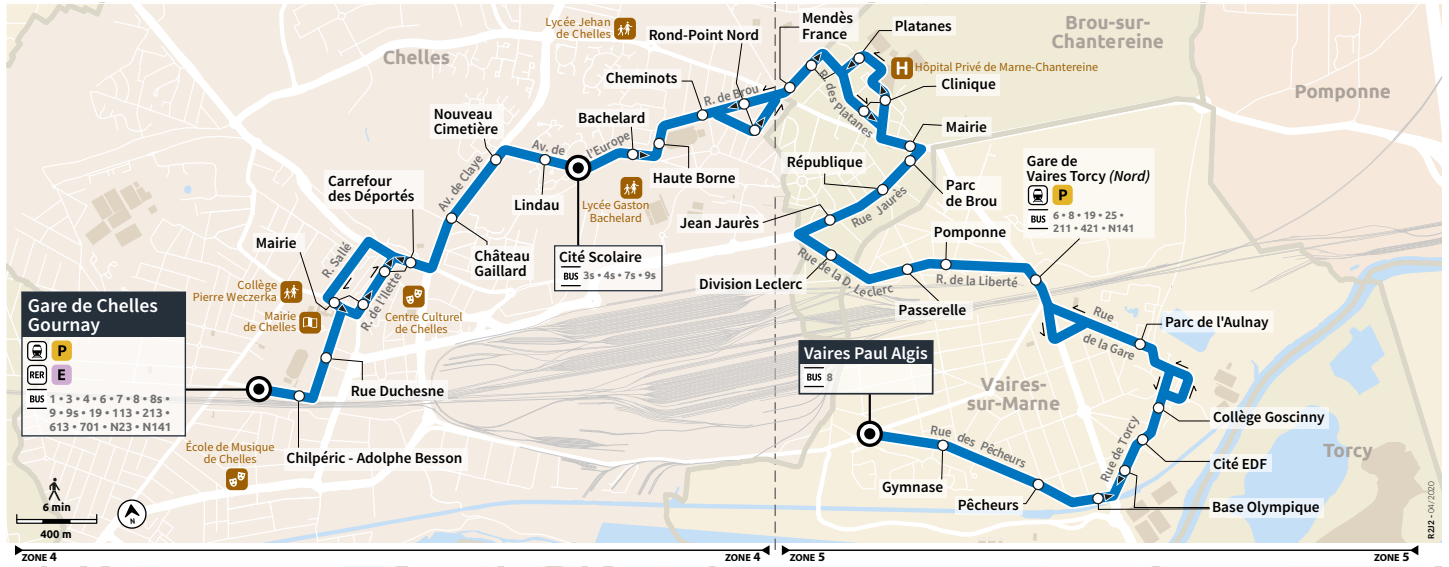

Horaires valables à partir du 10 juillet jusqu'au 04 septembre 2023

Du lundi au vendredi