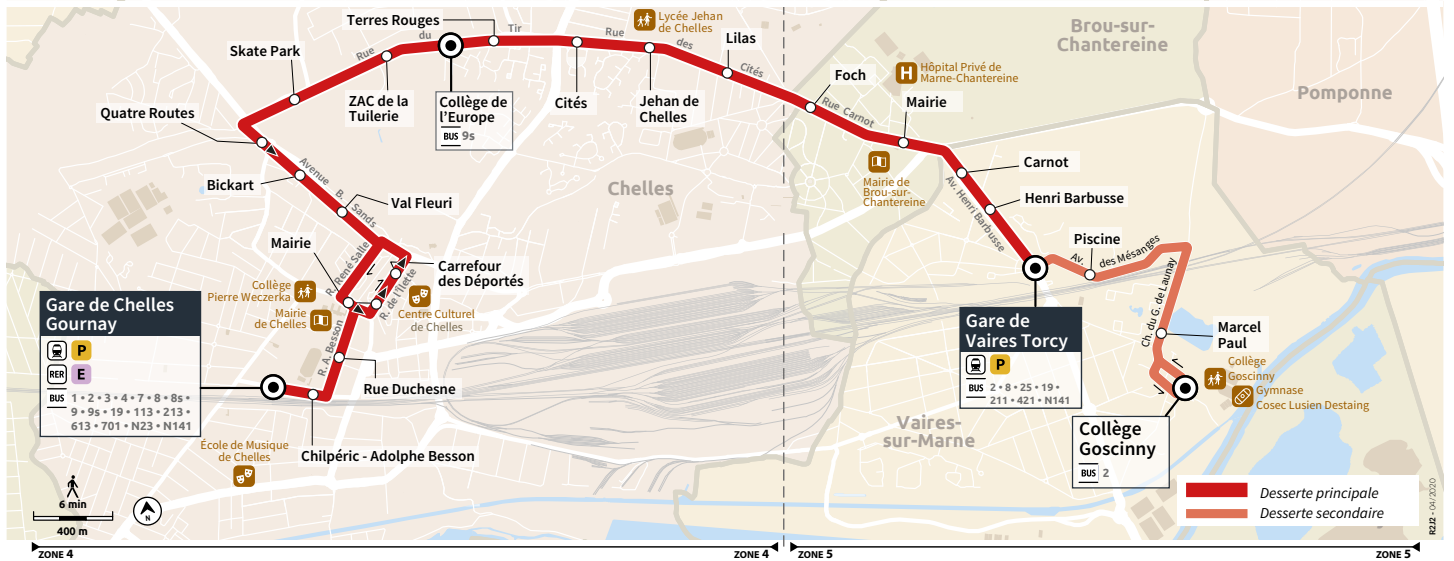

Horaires valables du 4 septembre 2023 au 7 juillet 2024

Version du 09/08/2023

Du lundi au vendredi

VAIRES-SUR-MARNE	Collège Goscigny	Marcel Paul	Piscine	Gare de Vaires Torcy (Mésanges)										
	Train P provenance Meaux	05:38	06:23	06:53	07:23	07:53	08:23	08:53	09:08	09:38	10:08	10:38	11:08	
	Train P provenance Paris	05:49	06:19	06:49	07:19	07:49	08:19	08:49	09:19	09:49	10:19	10:49	11:19	
	Gare de Vaires Torcy (Nord)	05:55	06:25	06:55	07:25	07:55	08:25	08:55	09:25	09:55	10:25	10:55	11:25	
	Henri Barbusse	05:56	06:26	06:56	07:26	07:56	08:26	08:56	09:26	09:56	10:26	10:56	11:26	
	Carnot	05:57	06:27	06:57	07:27	07:57	08:27	08:57	09:27	09:57	10:27	10:57	11:27	
BROU-SUR-CHANTEREINE	Mairie	05:58	06:28	06:58	07:28	07:58	08:28	08:58	09:28	09:58	10:28	10:58	11:28	
	Foch	06:00	06:30	07:00	07:30	08:00	08:30	09:00	09:30	10:00	10:30	11:00	11:30	
CHELLES	Lilas	06:01	06:31	07:01	07:31	08:01	08:31	09:01	09:31	10:01	10:31	11:01	11:31	
	Jehan de Chelles	06:02	06:33	07:03	07:33	08:03	08:33	09:03	09:33	10:03	10:33	11:03	11:33	
	Cités	06:03	06:34	07:04	07:35	08:05	08:34	09:04	09:34	10:04	10:34	11:04	11:34	
	Terres Rouges	06:04	06:35	07:05	07:37	08:07	08:36	09:06	09:35	10:05	10:35	11:05	11:35	
	Collège de l'Europe	06:05	06:36	07:06	07:38	08:08	08:37	09:07	09:36	10:06	10:36	11:06	11:36	
	ZAC de la Tuilerie	06:06	06:37	07:07	07:39	08:09	08:38	09:08	09:37	10:07	10:37	11:07	11:37	
	Skate Park	06:08	06:39	07:09	07:41	08:12	08:40	09:10	09:39	10:09	10:39	11:09	11:39	
	Quatre Routes	06:08	06:39	07:09	07:41	08:12	08:41	09:11	09:39	10:09	10:39	11:09	11:39	
	Bickart	06:09	06:40	07:10	07:42	08:13	08:42	09:12	09:40	10:10	10:40	11:10	11:40	
	Val Fleuri	06:10	06:42	07:12	07:43	08:15	08:43	09:13	09:42	10:12	10:42	11:12	11:42	
	Mairie	06:12	06:43	07:13	07:45	08:17	08:45	09:15	09:43	10:13	10:43	11:13	11:43	
	Rue Duchesne	06:13	06:44	07:14	07:46	08:18	08:46	09:16	09:44	10:14	10:44	11:14	11:44	
	Chilpéric-Adolphe Besson	06:13	06:45	07:15	07:46	08:19	08:47	09:17	09:45	10:15	10:45	11:15	11:45	
	Gare de Chelles Gournay	06:14	06:46	07:16	07:47	08:20	08:48	09:18	09:46	10:16	10:46	11:16	11:46	
	Train P direction Paris	06:28	06:58	07:28	07:58	08:28	08:58	09:43	10:13	10:43	11:13	11:43	12:13	
	Train P direction Meaux	06:45	07:15	07:45	08:15	08:45	09:15	09:45	10:15	10:45	11:15	11:45	12:15	

Contact
Transdev STBC

01 64 21 89 90
www.transdev-idf.com
iledefrance-mobilites.fr

Téléchargez
gratuitement
l'appli Accéo

Disponible sur
Apple Store

Disponible sur
Google Play