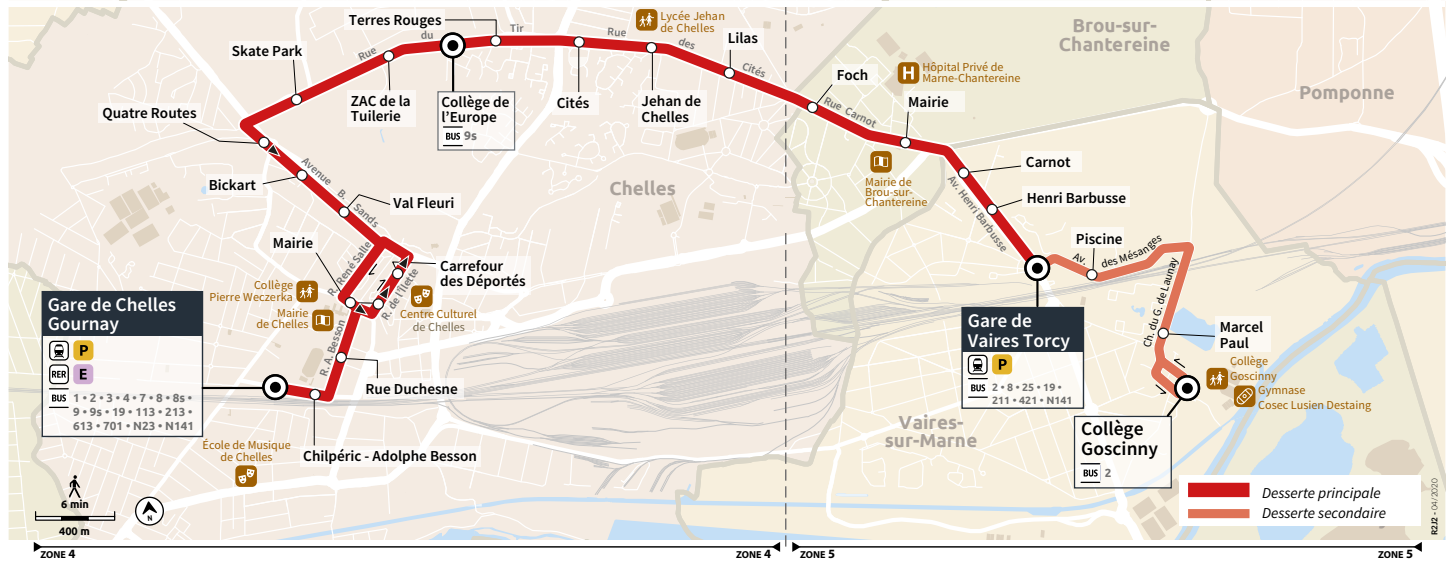

Horaires valables du 4 septembre 2023 au 7 juillet 2024

Version du 09/08/2023

Du lundi au vendredi

	Train P provenance Meaux	05:43	06:13	06:43	07:13	07:43	08:13	08:43	09:13	09:43	10:13	10:43	
	Train P provenance Paris	05:45	06:15	06:45	07:15	07:45	08:15	08:45	09:15	09:45	10:15	10:45	
CHELLES	Gare de Chelles Gournay	05:50	06:20	06:50	07:20	07:45	08:00	08:20	08:50	09:20	09:50	10:20	10:50
	Chilpéric-Adolphe Besson	05:51	06:21	06:51	07:21	07:46	08:01	08:21	08:51	09:21	09:51	10:21	10:51
	Rue Duchesne	05:52	06:22	06:52	07:22	07:48	08:03	08:23	08:52	09:22	09:52	10:22	10:52
	Mairie	05:52	06:22	06:52	07:22	07:49	08:04	08:24	08:53	09:23	09:53	10:23	10:53
	Carrefour des Déportés	05:53	06:23	06:53	07:23	07:50	08:05	08:25	08:54	09:24	09:54	10:24	10:54
	Val Fleuri	05:55	06:25	06:55	07:25	07:52	08:07	08:27	08:56	09:26	09:55	10:25	10:55
	Bickart	05:55	06:25	06:55	07:25	07:53	08:08	08:28	08:57	09:27	09:56	10:26	10:56
	Skate Park	05:57	06:27	06:57	07:27	07:54	08:09	08:29	08:59	09:29	09:57	10:27	10:57
	ZAC de la Tuilerie	05:58	06:28	06:58	07:28	07:57	08:12	08:32	09:01	09:31	09:59	10:29	10:59
	Collège de l'Europe	05:59	06:29	06:59	07:29	07:58	08:13	08:33	09:02	09:32	10:00	10:30	11:00
	Terres Rouges	06:00	06:30	07:00	07:30	07:59	08:34	09:03	09:33	10:01	10:31	11:01	
	Cités	06:01	06:31	07:01	07:32	08:01	08:35	09:04	09:34	10:02	10:32	11:02	
	Jehan de Chelles	06:02	06:32	07:02	07:33	08:03	08:36	09:05	09:35	10:03	10:33	11:03	
	Lilas	06:03	06:33	07:03	07:35	08:05	08:37	09:06	09:36	10:04	10:34	11:04	
BROU-SUR-CHANTEREINE	Foch	06:05	06:35	07:05	07:37	08:07	08:39	09:08	09:38	10:06	10:36	11:06	
	Mairie	06:06	06:36	07:06	07:39	08:09	08:40	09:09	09:39	10:07	10:37	11:07	
VAIRES-SUR-MARNE	Carnot	06:07	06:37	07:07	07:40	08:10	08:41	09:10	09:40	10:08	10:38	11:08	
	Henri Barbusse	06:08	06:38	07:08	07:41	08:11	08:42	09:11	09:41	10:09	10:39	11:09	
	Gare de Vaires Torcy (Nord)	06:09	06:39	07:09	07:43	08:13	08:43	09:12	09:42	10:10	10:40	11:10	
	Train P direction Paris	06:23	06:53	07:23	07:53	08:23	08:53	09:38	10:08	10:38	11:08	11:38	
	Train P direction Meaux	06:19	06:49	07:19	07:49	08:19	08:49	09:19	09:49	10:19	10:49	11:19	
	Gare de Vaires Torcy (Mésanges)	08:10	09:10										
	Piscine	08:11	09:11										
	Marcel Paul	08:14	09:14										
	Collège Goscigny	08:15	09:15										