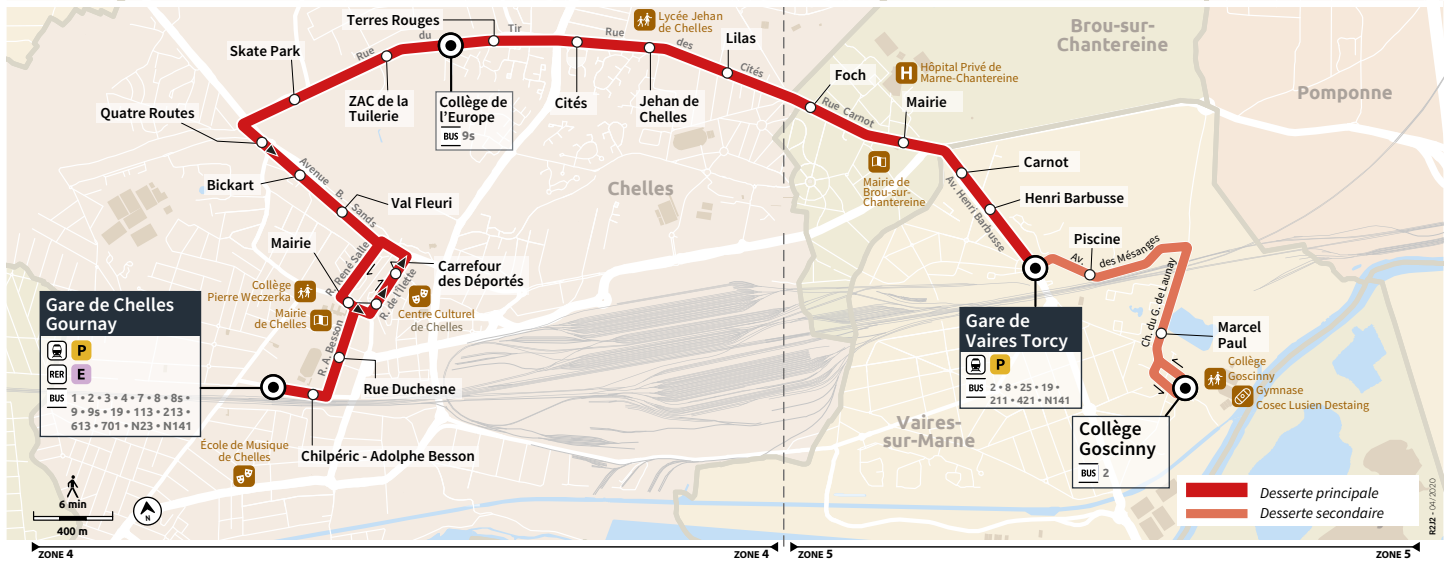

## Du lundi au samedi

	Train P provenance Meaux	06:53	07:53	08:53	09:53	10:53	11:53	12:53	13:53	14:53	15:53	16:53	17:53	18:53	19:53	20:53
	Train P provenance Paris	06:49	07:49	08:49	09:49	10:49	11:49	12:49	13:49	14:49	15:49	16:49	17:49	18:49	19:49	20:49
<b>VAIRES-SUR-MARNE</b>	<b>Gare de Vaires Torcy (Nord)</b>	05:55	06:55	07:55	08:55	09:55	10:55	11:55	12:55	13:55	14:55	15:55	16:55	17:55	18:55	19:55
	Henri Barbusse	05:57	06:57	07:57	08:57	09:57	10:57	11:57	12:57	13:57	14:57	15:57	16:57	17:57	18:57	19:57
	Carnot	05:58	06:58	07:58	08:58	09:58	10:58	11:58	12:58	13:58	14:59	15:59	16:59	17:59	18:58	19:58
<b>BROU-SUR-CHANTEREINE</b>	Mairie	05:59	06:59	07:59	08:59	09:59	10:59	11:59	12:59	13:59	15:00	16:00	17:00	18:00	18:59	19:59
	Foch	06:01	07:01	08:01	09:01	10:01	11:01	12:01	13:01	14:01	15:02	16:02	17:02	18:02	19:01	20:01
<b>CHELLES</b>	Lilas	06:02	07:02	08:02	09:02	10:02	11:02	12:02	13:02	14:02	15:03	16:03	17:03	18:03	19:02	20:02
	Jehan de Chelles	06:04	07:04	08:04	09:04	10:04	11:04	12:04	13:04	14:04	15:05	16:05	17:05	18:05	19:04	20:04
	Cités	06:05	07:05	08:05	09:05	10:05	11:05	12:05	13:05	14:05	15:06	16:06	17:06	18:06	19:05	20:05
	Terres Rouges	06:06	07:06	08:06	09:06	10:06	11:06	12:06	13:06	14:06	15:07	16:07	17:07	18:07	19:06	20:06
	<b>Collège de l'Europe</b>	06:07	07:07	08:07	09:07	10:07	11:07	12:07	13:07	14:07	15:08	16:08	17:08	18:08	19:07	20:07
	ZAC de la Tuilerie	06:08	07:08	08:08	09:08	10:08	11:08	12:08	13:08	14:08	15:09	16:09	17:09	18:09	19:08	20:08
	Skate Park	06:10	07:10	08:10	09:10	10:10	11:10	12:10	13:10	14:10	15:11	16:11	17:11	18:11	19:10	20:10
	Quatre Routes	06:10	07:10	08:10	09:10	10:10	11:10	12:10	13:10	14:10	15:11	16:11	17:11	18:11	19:10	20:10
	Bickart	06:11	07:11	08:11	09:11	10:11	11:11	12:11	13:11	14:11	15:12	16:12	17:12	18:12	19:11	20:11
	Val Fleuri	06:12	07:12	08:12	09:12	10:12	11:12	12:12	13:12	14:13	15:14	16:14	17:14	18:13	19:12	20:12
	Mairie	06:14	07:14	08:14	09:14	10:14	11:14	12:14	13:14	14:14	15:15	16:15	17:15	18:15	19:14	20:14
	Rue Duchesne	06:15	07:15	08:15	09:15	10:15	11:15	12:15	13:15	14:15	15:16	16:16	17:16	18:16	19:15	20:15
	Chilpéric-Adolphe Besson	06:15	07:15	08:15	09:15	10:15	11:15	12:15	13:15	14:16	15:17	16:17	17:17	18:16	19:15	20:15
	<b>Gare de Chelles Gournay</b>	06:16	07:16	08:16	09:16	10:16	11:16	12:16	13:16	14:17	15:18	16:18	17:18	18:17	19:16	20:16
	Train P direction Paris	07:28	08:28	09:28	10:28	11:28	12:28	13:28	14:28	15:28	16:28	17:28	18:28	19:28	20:28	21:28
	Train P direction Meaux	07:45	08:45	09:45	10:45	11:45	12:45	13:45	14:45	15:45	16:45	17:45	18:45	19:45	20:45	21:45