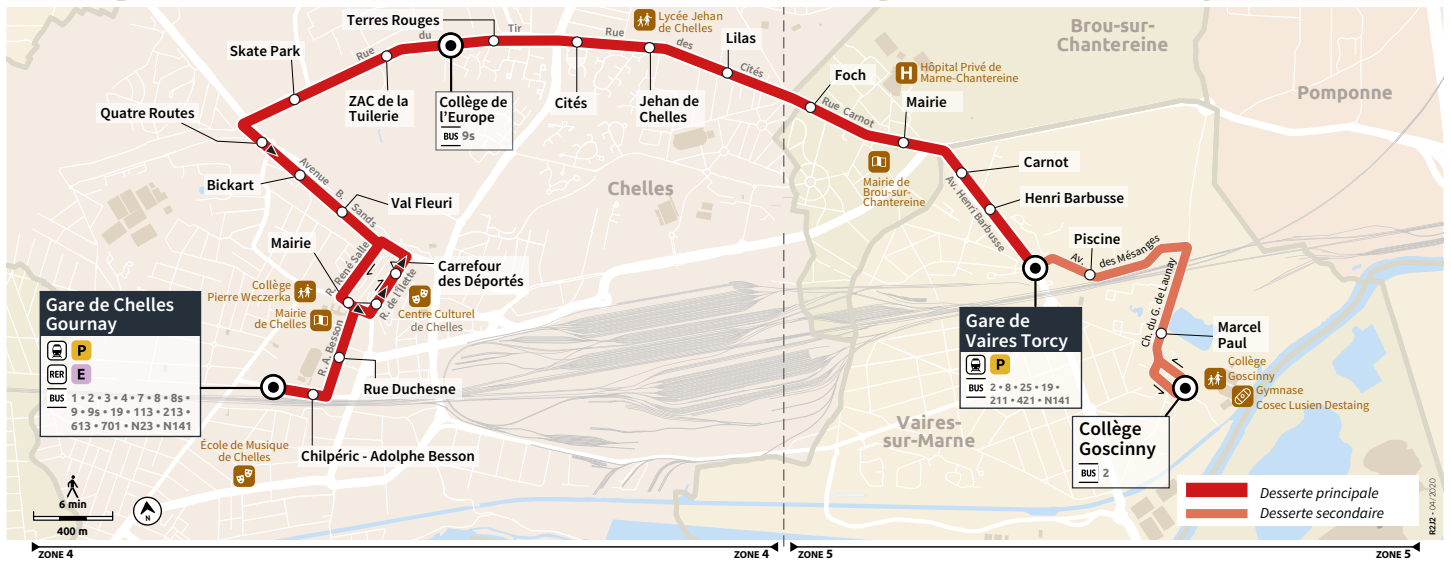

## Du lundi au samedi

	Train P provenance Meaux	06:13	07:13	08:13	09:13	10:13	11:13	12:13	13:13	14:13	15:13	16:13	17:13	18:13	19:13	20:13
	Train P provenance Paris	06:15	07:15	08:15	09:15	10:15	11:15	12:15	13:15	14:15	15:15	16:15	17:15	18:15	19:15	20:15
CHELLES	<b>Gare de Chelles Gournay</b>	06:25	07:25	08:25	09:25	10:25	11:25	12:25	13:25	14:25	15:25	16:25	17:25	18:25	19:25	20:25
	Chilpéric-Adolphe Besson	06:26	07:26	08:26	09:26	10:26	11:26	12:26	13:26	14:26	15:26	16:26	17:26	18:26	19:26	20:26
	Rue Duchesne	06:27	07:27	08:27	09:27	10:27	11:27	12:27	13:27	14:27	15:27	16:27	17:27	18:27	19:27	20:27
	Mairie	06:27	07:27	08:27	09:27	10:27	11:27	12:27	13:27	14:28	15:28	16:28	17:28	18:27	19:27	20:27
	Carrefour des Déportés	06:28	07:28	08:28	09:28	10:28	11:28	12:28	13:28	14:29	15:29	16:29	17:29	18:28	19:28	20:28
	Val Fleuri	06:30	07:30	08:30	09:30	10:30	11:30	12:30	13:30	14:30	15:30	16:30	17:30	18:30	19:30	20:30
	Bickart	06:30	07:30	08:30	09:30	10:30	11:30	12:30	13:30	14:31	15:31	16:31	17:31	18:30	19:30	20:30
	Skate Park	06:32	07:32	08:32	09:32	10:32	11:32	12:32	13:32	14:32	15:32	16:32	17:32	18:32	19:32	20:32
	ZAC de la Tuilerie	06:33	07:33	08:33	09:33	10:33	11:33	12:33	13:33	14:34	15:34	16:34	17:34	18:33	19:33	20:33
	<b>Collège de l'Europe</b>	06:34	07:34	08:34	09:34	10:34	11:34	12:34	13:34	14:35	15:35	16:35	17:35	18:34	19:34	20:34
	Terres Rouges	06:35	07:35	08:35	09:35	10:35	11:35	12:35	13:35	14:36	15:36	16:36	17:36	18:35	19:35	20:35
	Cités	06:36	07:36	08:36	09:36	10:36	11:36	12:36	13:36	14:37	15:37	16:37	17:37	18:36	19:36	20:36
	Jehan de Chelles	06:37	07:37	08:37	09:37	10:37	11:37	12:37	13:37	14:38	15:38	16:38	17:38	18:37	19:37	20:37
Lilas	06:38	07:38	08:38	09:38	10:38	11:38	12:38	13:38	14:39	15:39	16:39	17:39	18:38	19:38	20:38	
BROU-SUR-CHANTEREINE	Foch	06:40	07:40	08:40	09:40	10:40	11:40	12:40	13:40	14:41	15:41	16:41	17:41	18:40	19:40	20:40
	Mairie	06:41	07:41	08:41	09:41	10:41	11:41	12:41	13:41	14:42	15:42	16:42	17:42	18:41	19:41	20:41
VAIRES-SUR-MARNE	Carnot	06:42	07:42	08:42	09:42	10:42	11:42	12:42	13:42	14:43	15:43	16:43	17:43	18:42	19:42	20:42
	Henri Barbusse	06:43	07:43	08:43	09:43	10:43	11:43	12:43	13:43	14:44	15:44	16:44	17:44	18:43	19:43	20:43
	<b>Gare de Vaires Torcy (Nord)</b>	06:45	07:45	08:45	09:45	10:45	11:45	12:45	13:45	14:46	15:46	16:46	17:46	18:44	19:44	20:44
	Train P direction Paris	06:53	07:53	08:53	09:53	10:53	11:53	12:53	13:53	14:53	15:53	16:53	17:53	18:53	19:53	20:53
	Train P direction Meaux	06:49	07:49	08:49	09:49	10:49	11:49	12:49	13:49	14:49	15:49	16:49	17:49	18:49	19:49	20:49