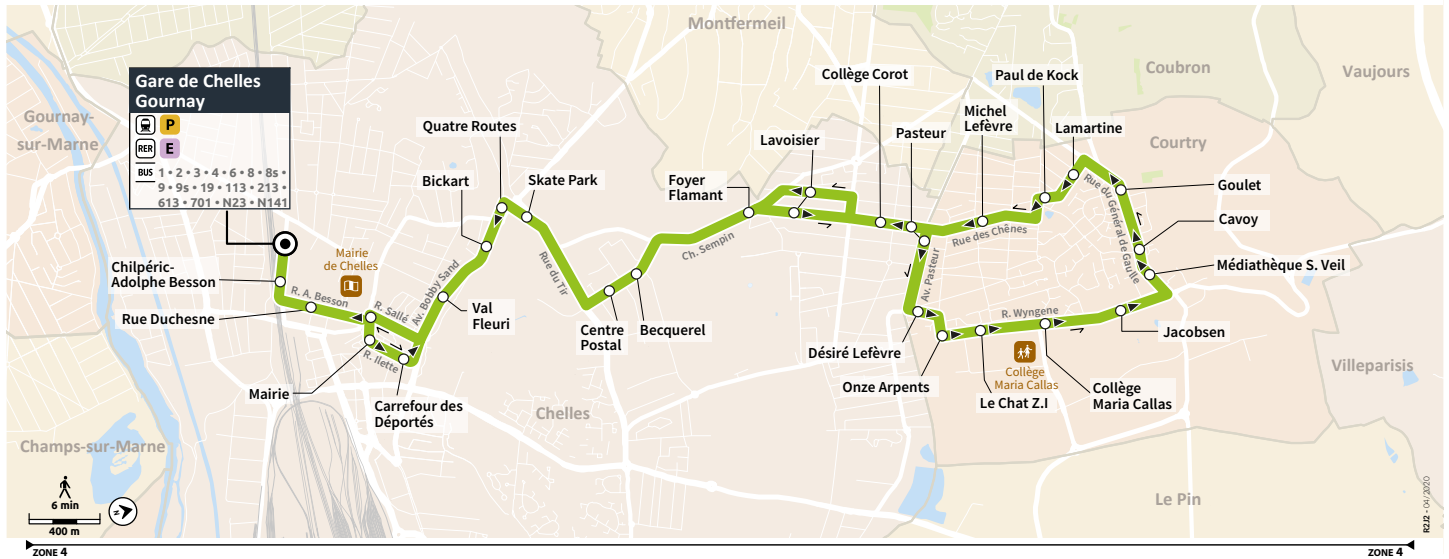

Horaires valables du 4 septembre 2023 au 7 juillet 2024

Version du 09/08/2023

Du lundi au vendredi

	Train P provenance Meaux	05:43	06:13	06:43	06:58	07:13	07:28	07:43	07:58	08:13	08:28	08:43	09:13	09:43	10:13	10:43
	Train P provenance Paris	05:45	06:15	06:45			07:15		07:45		08:15	08:45	09:15	09:45	10:15	10:45
CHELLES	Gare de Chelles Gournay	05:50	06:20	06:50	07:05	07:15	07:30	07:45	08:00	08:15	08:30	08:50	09:20	09:50	10:20	10:50
	Chilpéric - Adolphe Besson	05:51	06:21	06:51	07:06	07:16	07:31	07:46	08:01	08:16	08:31	08:51	09:21	09:51	10:21	10:51
	Rue Duchesne	05:52	06:22	06:52	07:07	07:17	07:32	07:47	08:02	08:17	08:32	08:52	09:22	09:52	10:22	10:52
	Mairie	05:52	06:22	06:52	07:07	07:18	07:33	07:48	08:03	08:18	08:33	08:53	09:23	09:53	10:23	10:53
	Carrefour des Déportés	05:53	06:23	06:53	07:08	07:19	07:34	07:49	08:04	08:19	08:34	08:54	09:24	09:54	10:24	10:54
	Val Fleuri	05:55	06:25	06:55	07:10	07:20	07:35	07:50	08:06	08:21	08:36	08:56	09:25	09:55	10:25	10:55
	Bickart	05:56	06:26	06:56	07:11	07:22	07:37	07:52	08:07	08:22	08:37	08:57	09:27	09:57	10:27	10:57
	Skate Park	05:57	06:27	06:57	07:12	07:23	07:38	07:53	08:09	08:24	08:39	08:59	09:28	09:58	10:28	10:58
	Centre Postal	05:59	06:29	06:59	07:14	07:25	07:40	07:55	08:12	08:27	08:42	09:01	09:30	10:00	10:30	11:00
	Becquerel	06:00	06:30	07:00	07:15	07:26	07:41	07:56	08:13	08:28	08:43	09:01	09:30	10:00	10:30	11:00
	Foyer Flamant	06:02	06:32	07:02	07:17	07:28	07:43	07:58	08:15	08:30	08:45	09:03	09:32	10:02	10:32	11:02
	Lavoisier	06:02	06:32	07:02	07:17	07:28	07:43	07:58	08:15	08:30	08:45	09:03	09:32	10:02	10:32	11:02
	Collège Corot	06:05	06:35	07:05	07:20	07:31	07:46	08:01	08:18	08:33	08:48	09:06	09:35	10:05	10:35	11:05
	Pasteur	06:06	06:36	07:06	07:21	07:32	07:47	08:02	08:19	08:34	08:49	09:07	09:36	10:06	10:36	11:06
COURTRY	Désiré Lefèvre	06:07	06:37	07:07	07:22	07:33	07:48	08:03	08:20	08:35	08:50	09:08	09:37	10:07	10:37	11:07
	Onze Arpents	06:08	06:38	07:08	07:23	07:34	07:49	08:04	08:21	08:36	08:51	09:09	09:38	10:08	10:38	11:08
	Le Chat ZI	06:09	06:39	07:09	07:24	07:35	07:50	08:05	08:22	08:37	08:52	09:10	09:39	10:09	10:39	11:09
	Collège Maria Callas	06:10	06:40	07:10	07:25	07:36	07:51	08:06	08:23	08:38	08:53	09:11	09:40	10:10	10:40	11:10
	Jacobsen	06:11	06:41	07:11	07:26	07:37	07:52	08:07	08:24	08:40	08:54	09:12	09:41	10:11	10:41	11:11
	Médiathèque S.Veil	06:12	06:42	07:12	07:27	07:38	07:54	08:09	08:26	08:42	08:56	09:13	09:42	10:12	10:42	11:12
	Cavoy	06:13	06:43	07:13	07:28	07:39	07:54	08:09	08:26	08:42	08:56	09:14	09:43	10:13	10:43	11:13
	Goulet	06:14	06:44	07:14	07:29	07:40	07:56	08:11	08:28	08:44	08:58	09:15	09:44	10:14	10:44	11:14
	Lamartine	06:15	06:45	07:15	07:30	07:41	07:57	08:12	08:29	08:45	08:59	09:16	09:45	10:15	10:45	11:15
	Paul de Kock	06:16	06:46	07:16	07:31	07:42	07:58	08:13	08:30	08:46	09:00	09:17	09:46	10:16	10:46	11:16
	Michel Lefèvre	06:17	06:47	07:17	07:32	07:43	07:59	08:14	08:31	08:48	09:01	09:18	09:47	10:17	10:47	11:17