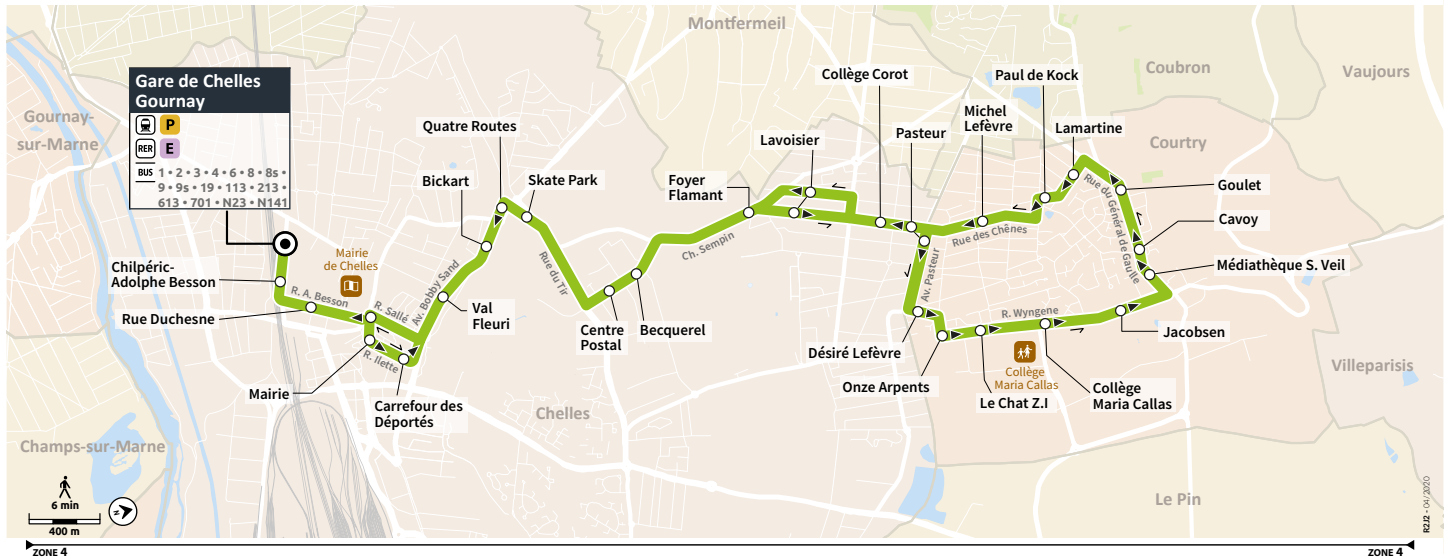

Horaires valables du 4 septembre 2023 au 7 juillet 2024

Version du 09/08/2023

Du lundi au vendredi

COURTRY	Désiré Lefèvre	05:08	05:38	06:07	06:25	06:37	06:55	07:07	07:22	07:33	07:48	08:03	08:20	08:35	08:50	09:08	
	Onze Arpents	05:09	05:39	06:08	06:26	06:38	06:56	07:08	07:23	07:34	07:49	08:04	08:21	08:36	08:51	09:09	
	Le Chat ZI	05:10	05:40	06:09	06:27	06:39	06:57	07:09	07:24	07:35	07:50	08:05	08:22	08:37	08:52	09:10	
	Collège Maria Callas	05:11	05:41	06:10	06:28	06:40	06:58	07:10	07:25	07:36	07:51	08:06	08:23	08:38	08:53	09:11	
	Jacobsen	05:12	05:42	06:11	06:29	06:41	06:59	07:11	07:26	07:37	07:52	08:07	08:24	08:40	08:54	09:12	
	Médiathèque S.Veil	05:13	05:43	06:12	06:30	06:42	07:00	07:12	07:27	07:38	07:54	08:09	08:26	08:42	08:56	09:13	
	Cavoy	05:14	05:44	06:13	06:31	06:43	07:01	07:13	07:28	07:39	07:54	08:09	08:26	08:42	08:56	09:14	
	Goulet	05:15	05:45	06:14	06:32	06:44	07:02	07:14	07:29	07:40	07:56	08:11	08:28	08:44	08:58	09:15	
	Lamartine	05:16	05:46	06:15	06:33	06:45	07:03	07:15	07:30	07:41	07:57	08:12	08:29	08:45	08:59	09:16	
	Paul de Kock	05:17	05:47	06:16	06:34	06:46	07:04	07:16	07:31	07:42	07:58	08:13	08:30	08:46	09:00	09:17	
	Michel Lefèvre	05:18	05:48	06:17	06:35	06:47	07:05	07:17	07:32	07:43	07:59	08:14	08:31	08:48	09:01	09:18	
	CHELLES	Pasteur	05:19	05:49	06:18	06:36	06:48	07:06	07:18	07:33	07:44	08:00	08:15	08:32	08:50	09:02	09:19
		Collège Corot	05:20	05:50	06:19	06:37	06:49	07:07	07:19	07:34	07:45	08:01	08:16	08:33	08:51	09:03	09:20
Lavoisier		05:22	05:52	06:21	06:39	06:51	07:09	07:21	07:36	07:47	08:03	08:18	08:35	08:53	09:05	09:22	
Foyer Flamant		05:23	05:53	06:22	06:40	06:52	07:10	07:22	07:37	07:48	08:04	08:19	08:36	08:54	09:06	09:23	
Becquerel		05:25	05:55	06:24	06:42	06:54	07:12	07:24	07:39	07:50	08:06	08:21	08:38	08:56	09:08	09:25	
Centre Postal		05:26	05:56	06:25	06:43	06:55	07:13	07:25	07:40	07:51	08:07	08:22	08:39	08:56	09:09	09:26	
Skate Park		05:28	05:58	06:27	06:45	06:57	07:15	07:27	07:42	07:53	08:09	08:24	08:41	08:56	09:11	09:28	
Quatre Routes		05:28	05:58	06:27	06:45	06:57	07:15	07:27	07:42	07:54	08:10	08:25	08:42	08:57	09:11	09:28	
Bickart		05:29	05:59	06:28	06:46	06:58	07:16	07:29	07:44	07:55	08:11	08:26	08:43	08:58	09:12	09:29	
Val Fleuri		05:31	06:01	06:30	06:48	07:00	07:18	07:30	07:45	07:56	08:12	08:27	08:44	08:59	09:14	09:31	
Mairie		05:32	06:02	06:31	06:49	07:01	07:19	07:32	07:47	07:59	08:15	08:30	08:47	09:02	09:15	09:32	
Rue Duchesne		05:33	06:03	06:32	06:50	07:02	07:20	07:33	07:48	08:00	08:16	08:31	08:48	09:03	09:16	09:33	
Cherpéric - Adolphe Besson		05:34	06:04	06:33	06:51	07:03	07:21	07:34	07:49	08:01	08:17	08:32	08:49	09:04	09:17	09:34	
Gare de Chelles Gournay	05:35	06:05	06:34	06:52	07:04	07:22	07:35	07:50	08:02	08:18	08:33	08:50	09:05	09:18	09:35		
Train P direction Paris		05:43	06:13	06:43	06:58	07:13	07:28	07:43	07:58	08:13	08:28	08:43	08:58	09:13	09:43		
Train P direction Meaux		05:45	06:15	06:45	07:15	07:45	08:15	08:45	09:15	09:45							

Contact
Transdev STBC

01 64 21 89 90
www.transdev-idf.com
iledefrance-mobilites.fr

Téléchargez
gratuitement
l'appli Accéo

Disponible sur
Apple Store

Disponible sur
Google Play