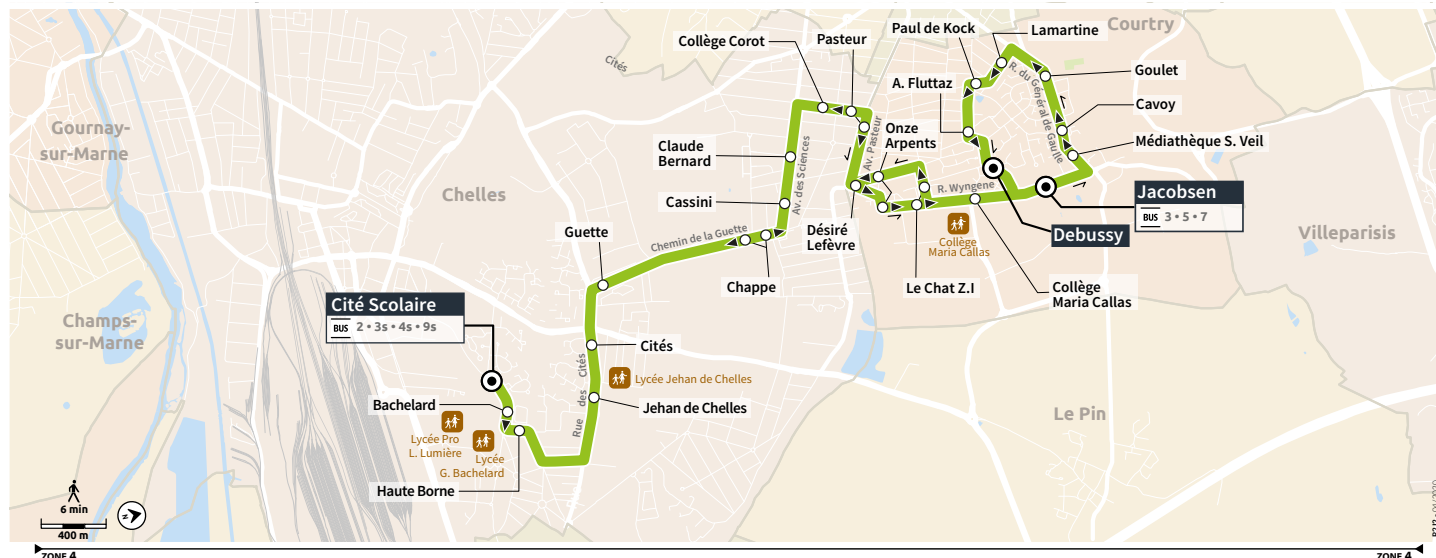

Samedi

CHELLES	Cité Scolaire	12:20
	Bachelard	12:21
	Haute Borne	12:21
	Jehan de Chelles	12:26
	Cités	12:27
	Guette	12:28
	Chappe	12:31
	Cassini	12:32
	Claude Bernard	12:33
	Collège Corot	12:33
	Pasteur	12:34
COURTRY	Désiré Lefèvre	12:36
	Onze Arpents	12:37
	Le Chat ZI	12:38
	Collège Maria Callas	12:39
	Jacobsen	12:41
	Médiathèque S.Veil	12:42
	Cavoy	12:43
	Goulet	12:44
	Lamartine	12:45
	Paul de Kock	12:46
	Aimé Fluttaz	12:47
Debussy	12:48	

LMJV : Lundi, Mardi, Jeudi, Vendredi

m : Mercredi

Contact
Transdev STBC

01 64 21 89 90
www.transdev-idf.com
iledefrance-mobilites.fr

Téléchargez
gratuitement
l'appli Accéo

Disponible sur
Apple Store

Disponible sur
Google Play