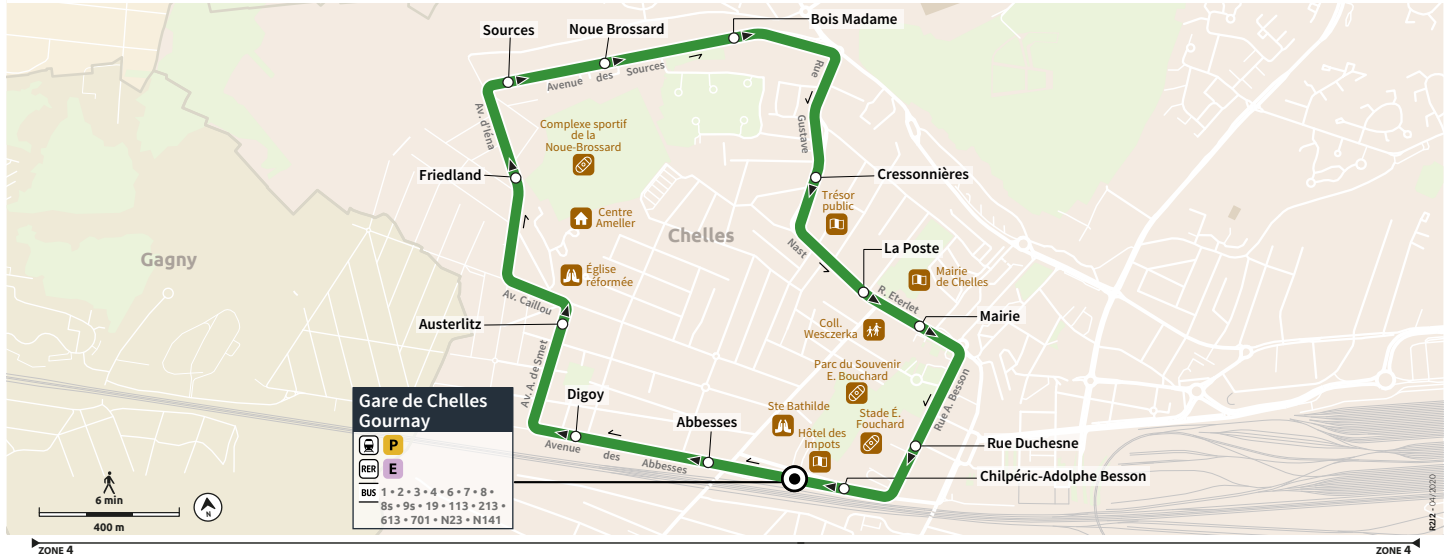

Horaires valables à partir du 10 juillet jusqu'au 04 septembre 2023

Du lundi au vendredi

	Train P provenance Meaux	06:13	06:43	07:13	07:43	08:13	08:43	09:13	10:13	11:13	12:13	13:13	14:13	15:13	16:13
	Train P provenance Paris	06:15	06:45	07:15	07:45	08:15	08:45	09:15	10:15	11:15	12:15	13:15	14:15	15:15	16:15
<b>CHELLES</b>	<b>Gare de Chelles Gournay</b>	<b>06:20</b>	<b>06:50</b>	<b>07:20</b>	<b>07:50</b>	<b>08:20</b>	<b>08:50</b>	<b>09:20</b>	<b>10:20</b>	<b>11:20</b>	<b>12:20</b>	<b>13:20</b>	<b>14:20</b>	<b>15:20</b>	<b>16:20</b>
	Abbesses	06:22	06:52	07:22	07:52	08:22	08:52	09:22	10:22	11:22	12:22	13:23	14:23	15:23	16:23
	Digoy	06:23	06:53	07:23	07:53	08:23	08:53	09:23	10:23	11:23	12:23	13:24	14:24	15:24	16:24
	Austerlitz	06:24	06:54	07:24	07:54	08:24	08:54	09:24	10:24	11:24	12:24	13:25	14:25	15:25	16:25
	Friedland	06:26	06:56	07:26	07:56	08:26	08:56	09:26	10:26	11:26	12:26	13:27	14:27	15:27	16:27
	Sources	06:27	06:57	07:27	07:57	08:27	08:57	09:27	10:27	11:27	12:27	13:28	14:28	15:28	16:28
	Noue Brossard	06:28	06:58	07:28	07:58	08:28	08:58	09:28	10:28	11:28	12:28	13:29	14:29	15:29	16:29
	Bois Madame	06:29	06:59	07:29	07:59	08:29	08:59	09:29	10:29	11:29	12:29	13:30	14:30	15:30	16:30
	Cressonnières	06:31	07:01	07:31	08:01	08:31	09:01	09:31	10:31	11:31	12:31	13:32	14:32	15:32	16:32
	La Poste	06:33	07:03	07:33	08:03	08:33	09:03	09:33	10:33	11:33	12:33	13:34	14:34	15:34	16:34
	Mairie	06:34	07:04	07:34	08:04	08:34	09:04	09:34	10:34	11:34	12:34	13:35	14:35	15:35	16:35
	Rue Duchesne	06:35	07:05	07:35	08:05	08:35	09:05	09:35	10:35	11:35	12:35	13:36	14:36	15:36	16:36
	Chilpéric-Adolphe Besson	06:36	07:06	07:36	08:06	08:36	09:06	09:36	10:36	11:36	12:36	13:37	14:37	15:37	16:37
	<b>Gare de Chelles Gournay</b>	<b>06:37</b>	<b>07:07</b>	<b>07:37</b>	<b>08:07</b>	<b>08:37</b>	<b>09:07</b>	<b>09:37</b>	<b>10:37</b>	<b>11:37</b>	<b>12:37</b>	<b>13:38</b>	<b>14:38</b>	<b>15:38</b>	<b>16:38</b>
	Train P direction Paris	06:43	07:13	07:43	08:13	08:43	09:13	09:43	10:43	11:43	12:43	13:43	14:43	15:43	16:43
	Train P direction Meaux	06:45	07:15	07:45	08:15	08:45	09:15	09:45	10:45	11:45	12:45	13:45	14:45	15:45	16:45