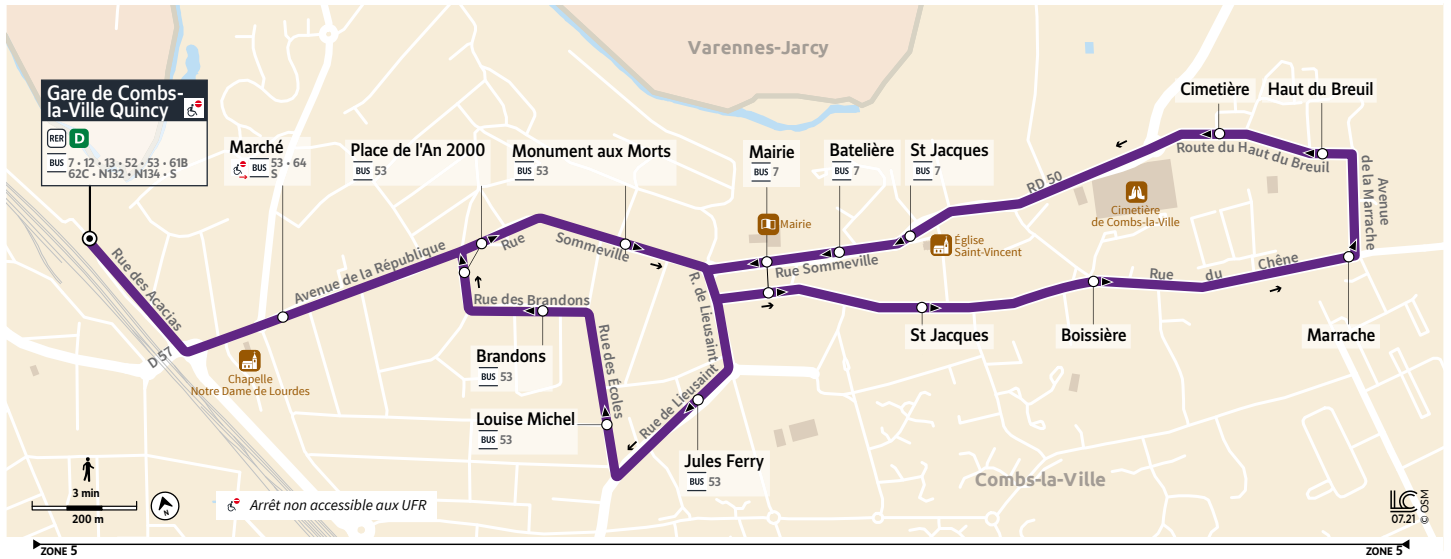

11

GARE DE COMBS-LA-VILLE QUINCY ↔ GARE DE COMBS-LA-VILLE QUINCY VIA MARRACHE

Horaires valables du 4 septembre 2023 au 14 juillet 2024

Du lundi au vendredi

Période de fonctionnement	A	A	A	A	A	A	A	A	A	A	A	A	A	A	A	A	A	
Jours de fonctionnement	LàV	LàV	LàV	LàV	LàV	LàV	LàV	LàV	LàV	LàV	LàV	LàV	LàV	LàV	LàV	LàV	LàV	
RER D en provenance de Melun	04:23	05:03	-	05:33	05:48	06:03	06:18	06:33	06:48	07:03	07:18	07:33	07:48	08:03	08:18	08:33	08:48	09:03
RER D en provenance de Paris	-	-	-	-	-	-	06:11	-	06:41	06:56	07:11	07:26	07:41	07:56	08:11	08:26	08:41	09:11
COMBS-LA-VILLE Gare de Combs-la-Ville Quincy	4:38	5:08	5:23	5:38	5:53	6:08	6:22	6:37	6:52	7:07	7:22	7:37	7:52	8:07	8:22	8:37	8:52	9:20
Marché	4:39	5:09	5:24	5:39	5:54	6:09	6:23	6:38	6:53	7:08	7:23	7:38	7:53	8:08	8:23	8:38	8:53	9:21
Place de l'An 2000	4:40	5:10	5:25	5:40	5:55	6:10	6:24	6:39	6:54	7:09	7:24	7:39	7:54	8:09	8:24	8:39	8:54	9:22
Monument aux Morts	4:41	5:11	5:26	5:41	5:56	6:11	6:25	6:40	6:55	7:10	7:25	7:40	7:55	8:10	8:25	8:40	8:55	9:23
Mairie	4:42	5:12	5:27	5:42	5:57	6:12	6:26	6:41	6:56	7:11	7:26	7:41	7:56	8:11	8:26	8:41	8:56	9:24
St Jacques	4:43	5:13	5:28	5:43	5:58	6:13	6:27	6:42	6:57	7:12	7:27	7:42	7:57	8:12	8:27	8:42	8:57	9:25
Boissière	4:44	5:14	5:29	5:44	5:59	6:14	6:28	6:43	6:58	7:13	7:28	7:43	7:58	8:13	8:28	8:43	8:58	9:26
Marrache	4:45	5:15	5:30	5:45	6:00	6:15	6:29	6:44	6:59	7:14	7:29	7:44	7:59	8:14	8:29	8:44	8:59	9:27
Haut du Breuil	4:47	5:17	5:32	5:47	6:02	6:17	6:31	6:46	7:01	7:16	7:31	7:46	8:01	8:16	8:31	8:46	9:01	9:29
Cimetière	4:48	5:18	5:33	5:48	6:03	6:18	6:32	6:47	7:02	7:17	7:32	7:47	8:02	8:17	8:32	8:47	9:02	9:30
St Jacques	4:49	5:19	5:34	5:49	6:04	6:19	6:33	6:48	7:03	7:18	7:33	7:48	8:03	8:18	8:33	8:48	9:03	9:31
Batelière	4:50	5:20	5:35	5:50	6:05	6:20	6:34	6:49	7:04	7:19	7:34	7:49	8:04	8:19	8:34	8:49	9:04	9:32
Mairie	4:51	5:21	5:36	5:51	6:06	6:21	6:35	6:50	7:05	7:20	7:35	7:50	8:05	8:20	8:35	8:50	9:05	9:33
Jules Ferry	4:52	5:22	5:37	5:52	6:07	6:22	6:36	6:51	7:06	7:21	7:36	7:51	8:06	8:21	8:36	8:51	9:06	9:34
Louise Michel	4:53	5:23	5:38	5:53	6:08	6:23	6:37	6:52	7:07	7:22	7:37	7:52	8:07	8:22	8:37	8:52	9:07	9:35
Brandons	4:54	5:24	5:39	5:54	6:09	6:24	6:38	6:53	7:08	7:23	7:38	7:53	8:08	8:23	8:38	8:53	9:08	9:36
Place de l'an 2000	4:55	5:25	5:40	5:55	6:10	6:25	6:39	6:54	7:09	7:24	7:39	7:54	8:09	8:24	8:39	8:54	9:09	9:37
Marché	4:57	5:27	5:42	5:57	6:12	6:27	6:41	6:56	7:11	7:26	7:41	7:56	8:11	8:26	8:41	8:56	9:11	9:39
Gare de Combs-la-Ville Quincy	4:58	5:28	5:43	5:58	6:13	6:28	6:43	6:58	7:13	7:28	7:43	7:58	8:13	8:28	8:43	8:58	9:13	9:40
RER D en direction de Paris	05:03	05:33	05:48	06:03	06:18	06:33	06:48	07:03	07:18	07:33	07:48	08:03	08:18	08:33	08:48	09:03	09:18	09:45
RER D en direction de Melun	-	-	-	06:11	-	06:41	06:56	07:11	07:26	07:41	07:56	08:11	08:26	08:41	08:56	09:11	09:26	09:56