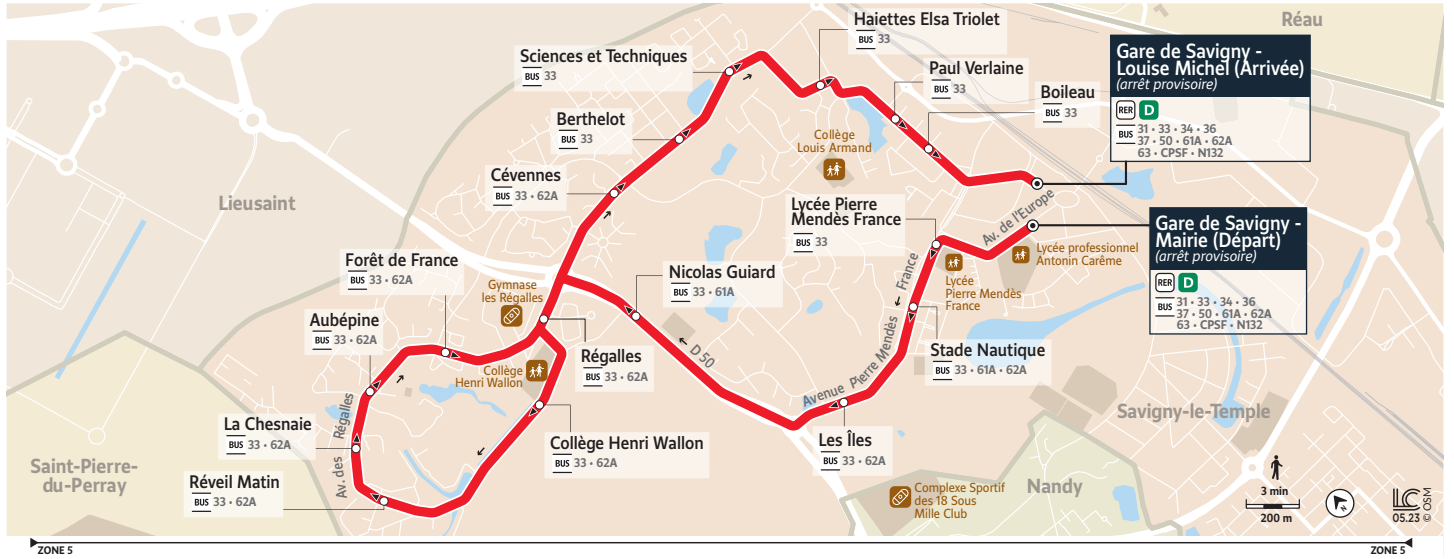

## GARE DE SAVIGNY NANDY (BOUCLE VIA SAVIGNY-LE-TEMPLE - AUBÉPINE)

Horaires valables du 4 Septembre 2023 au 14 juillet 2024