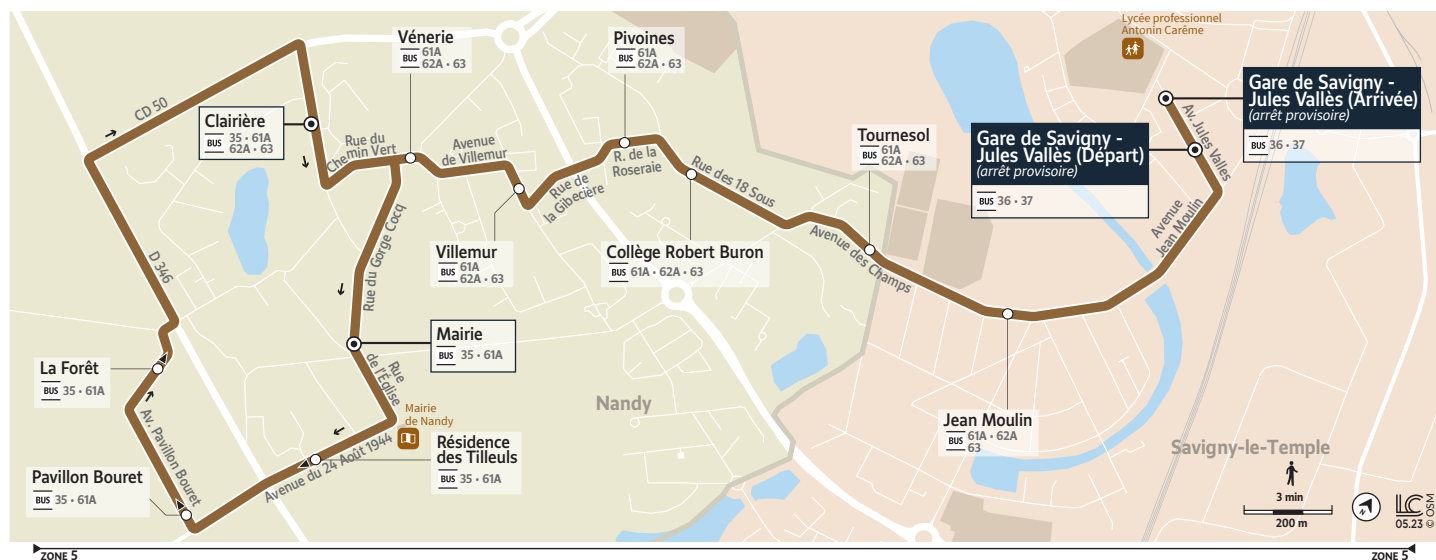

34

GARE DE SAVIGNY NANDY (BOUCLE VIA NANDY - BOURET)

Horaires valables du 4 septembre 2023 au 14 juillet 2024

Du lundi au vendredi

Période de fonctionnement		A	A	A	A	A	A	A	A	A	A	A	A	A	
Jours de fonctionnement		LàV	LàV	LàV	LàV	LàV	LàV	LàV	LàV	LàV	LàV	LàV	LàV	LàV	
RER D en provenance de Melun		-	-	05:39	05:54	06:09	06:24	06:47	06:54	-	07:15	07:30	07:45	08:09	08:39
RER D en provenance de Paris		-	-	-	-	-	06:20	-	06:50	-	07:20	07:35	07:50	08:05	08:35
SAVIGNY-LE-TEMPLE	Gare de Savigny-Nandy (Jules Vallès)			5:48	6:03	6:18	6:39	6:54	7:09	7:17	7:31	7:46	8:01	8:16	8:46
	Jean Moulin			5:51	6:06	6:21	6:42	6:57	7:12	7:20	7:34	7:49	8:04	8:19	8:49
NANDY	Tournesol			5:52	6:07	6:22	6:43	6:58	7:13	7:21	7:35	7:50	8:05	8:20	8:50
	Collège Robert Buron			5:53	6:08	6:23	6:44	6:59	7:14	7:22	7:36	7:51	8:06	8:21	8:51
	Pivoines			5:54	6:09	6:24	6:45	7:00	7:15	7:23	7:37	7:52	8:07	8:22	8:52
	Villemur			5:55	6:10	6:25	6:46	7:01	7:16	7:24	7:38	7:53	8:08	8:23	8:53
	Vénerie			5:56	6:11	6:26	6:47	7:02	7:17	7:25	7:39	7:54	8:09	8:24	8:54
	Mairie	5:13	5:28	5:58	6:13	6:28	6:49	7:04	7:19	7:27	7:41	7:56	8:11	8:26	8:56
	Résidence des Tilleuls	5:14	5:29	5:59	6:14	6:29	6:50	7:05	7:20	7:28	7:42	7:57	8:12	8:27	8:57
	Pavillon Bouret	5:15	5:30	6:00	6:15	6:30	6:51	7:06	7:21	7:29	7:44	7:59	8:14	8:29	8:59
	La Forêt	5:16	5:31	6:01	6:16	6:31	6:52	7:07	7:22	7:30	7:45	8:00	8:15	8:30	9:00
	Clairière	5:18	5:33	6:03	6:18	6:33	6:54	7:09	7:24	7:32	7:47	8:02	8:17	8:32	9:02
	Vénerie	5:19	5:34	6:04	6:19	6:34	6:55	7:10	7:25	7:33	7:48	8:03	8:18	8:33	9:03
	Villemur	5:20	5:35	6:05	6:20	6:35	6:56	7:11	7:26	7:34	7:49	8:04	8:19	8:34	9:04
	Pivoines	5:22	5:37	6:07	6:22	6:37	6:58	7:13	7:28	7:36	7:51	8:06	8:21	8:36	9:06
	Collège Robert Buron	5:22	5:37	6:07	6:22	6:37	6:58	7:13	7:28	7:36	7:51	8:06	8:21	8:36	9:06
Tournesol	5:24	5:39	6:09	6:24	6:39	7:00	7:15	7:30	7:39	7:54	8:09	8:24	8:39	9:09	
SAVIGNY-LE-TEMPLE	Jean Moulin	5:26	5:41	6:11	6:26	6:41	7:02	7:17	7:32	7:40	7:55	8:10	8:25	8:40	9:10
	Gare de Savigny-Nandy (Jules Vallès)	5:30	5:45	6:15	6:30	6:45	7:06	7:21	7:36	7:45	8:00	8:15	8:30	8:45	9:15
RER D en direction de Paris		05:39	05:54	06:24	06:39	06:54	07:15	07:30	07:45	07:54	08:09	08:24	08:39	08:54	09:24
RER D en direction de Melun		-	06:20	-	06:50	07:05	07:20	07:35	07:50	08:05	08:20	08:35	08:50	09:05	09:35

PÉRIODE DE FONCTIONNEMENT

A Toute l'année

JOURS DE FONCTIONNEMENT

LàV Lundi à Vendredi

S Samedi

TRANSDEV SÉNART

Av. René Cassin
77127 Lieusaint

TÉL : 09 70 83 77 00

Téléchargez gratuitement
les applications :

Île-de-France
Mobilités

@Senart_IDFM

www.iledefrance-mobilites.fr

île de France
mobilités