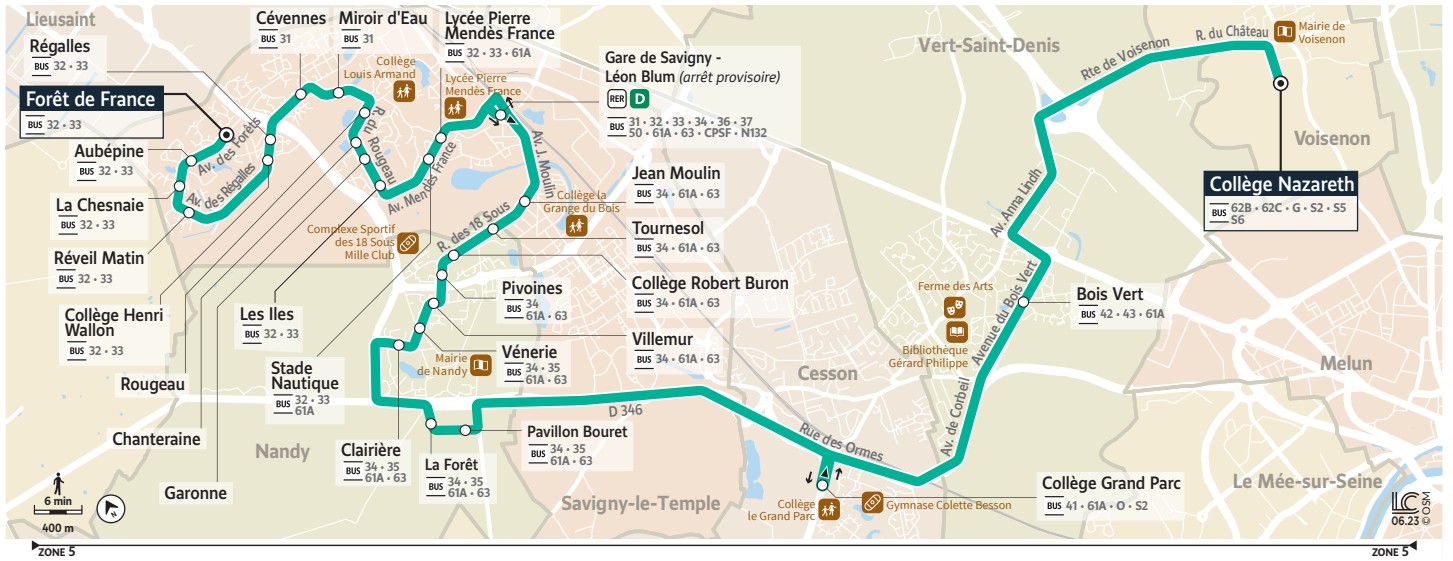

62A

SAVIGNY-LE-TEMPLE - FORÊT DE FRANCE ↔ VOISENON - COLLÈGE NAZARETH

Horaires valables du 4 septembre 2023 au 7 juillet 2024

Du lundi au vendredi

	Période de fonctionnement	SC
	Jours de fonctionnement	LàV
SAVIGNY-LE-TEMPLE	Forêt de France	6:57
	Aubépine	6:58
	La Chesnaie	6:59
	Réveil Matin	7:00
	Collège Henri Wallon	7:01
	Les Régalles	7:01
	Cévennes	7:02
	Miroir d'Eau	7:03
	Rougeau	7:04
	Chanteraine	7:05
	Garonne	7:06
	Les Iles	7:07
	Stade Nautique	7:08
	Lycée Pierre Mendès France	7:09
Gare de Savigny (Léon Blum)	7:12	
Jean Moulin	7:16	
NANDY	Tournesol	7:17
	Collège Robert Buron	7:18
	Pivoines	7:19
	Villemur	7:20
	Vénérie	7:21
	Clairière	7:22
	La Forêt	7:24
	Pavillon Bouret	7:25
CESSON	Collège Grand Parc	7:30
VERT-SAINT-DENIS	Bois Vert	7:36
VOISENON	Collège Nazareth	7:50

Du lundi au vendredi

	Période de fonctionnement	SC	SC	
	Jours de fonctionnement	Me	LMJV	
VOISENON	Collège Nazareth	12:15	16:45	
VERT-SAINT-DENIS	Bois Vert	12:22	16:52	
CESSON	Collège Grand Parc	12:29	16:59	
NANDY	Pavillon Bouret	12:37	17:07	
	La Forêt	12:38	17:08	
	Clairière	12:40	17:10	
	Vénérie	12:41	17:11	
	Villemur	12:42	17:12	
	Pivoines	12:43	17:13	
	Collège Robert Buron	12:44	17:14	
	Tournesol	12:45	17:15	
	SAVIGNY-LE-TEMPLE	Jean Moulin	12:46	17:16
		Gare de Savigny (Léon Blum)	12:50	17:20
		Lycée Pierre Mendès France	12:52	17:22
		Stade Nautique	12:53	17:23
		Les Iles	12:54	17:24
		Garonne	12:55	17:25
Chanteraine		12:56	17:26	
Rougeau		12:57	17:27	
Miroir d'Eau		12:58	17:28	
Cévennes		12:59	17:29	
Les Régalles		13:00	17:30	
Collège Henri Wallon		13:00	17:30	
Réveil Matin		13:02	17:32	
La Chesnaie		13:03	17:33	
Aubépine	13:04	17:34		
Forêt de France	13:05	17:35		

JOURS DE FONCTIONNEMENT

- **LàV** Lundi à Vendredi
- **LMJV** Lundi Mardi Jeudi Vendredi
- **Me** Mercredi

PÉRIODE DE FONCTIONNEMENT

- **SC** Période scolaire

TRANSDEV SÉNART

Av. René Cassin
77127 Lieusaint

TÉL : 09 70 83 77 00

Téléchargez gratuitement
les applications :

Île-de-France
Mobilités

@Senart_IDFM

www.iledefrance-mobilites.fr

îledeFrance
mobilités