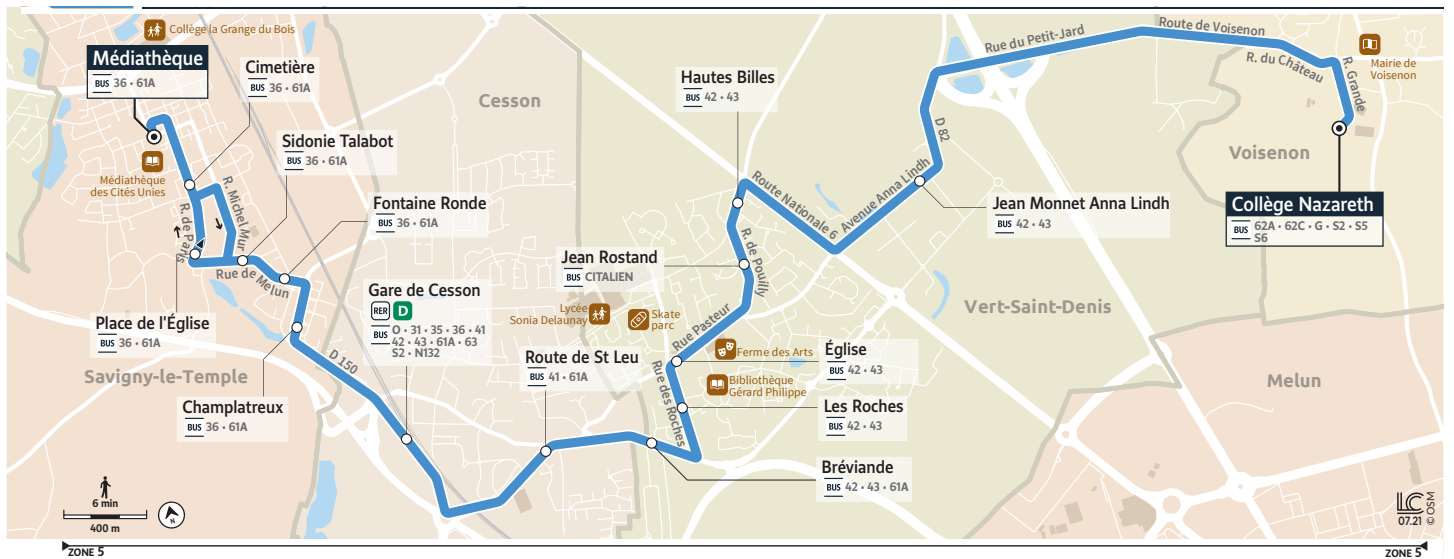

62B

SAVIGNY-LE-TEMPLE - MÉDIATHÈQUE ↔ VOISENON - COLLÈGE NAZARETH

Horaires valables du 4 septembre 2023 au 7 juillet 2024

Du lundi au vendredi

	Période de fonctionnement	SC	SC
	Jours de fonctionnement	LàV	LàV
SAVIGNY-LE-TEMPLE	Médiathèque	7:20	7:20
	Cimetière	7:22	7:22
	Sidonie Talabot	7:23	7:23
	Fontaine Ronde	7:24	7:24
	Champlatreux	7:25	7:25
CESSON	Gare de Cesson	7:26	7:26
	Route de St Leu	7:28	7:28
VERT-SAINT-DENIS	Bréviande	7:29	7:29
	Les Roches	7:30	7:30
	Église	7:31	7:31
	Jean Rostand	7:33	7:33
	Hautes Billes	7:35	7:35
VOISENON	Collège Nazareth	7:50	7:50

Du lundi au vendredi

	Période de fonctionnement	SC	SC	SC	SC	
	Jours de fonctionnement	Me	Me	LMJV	LMJV	
VOISENON	Collège Nazareth	12:15	12:15	16:45	16:45	
VERT-SAINT-DENIS	Jean Monnet Anna Lindh	12:23	12:23	16:53	16:53	
	Hautes Billes	12:25	12:25	16:55	16:55	
	Jean Rostand	12:26	12:26	16:56	16:56	
	Église	12:28	12:28	16:58	16:58	
	Les Roches	12:30	12:30	17:00	17:00	
	Bréviande	12:31	12:31	17:01	17:01	
	CESSON	Route de St Leu	12:32	12:32	17:02	17:02
	Gare de Cesson	12:35	12:35	17:05	17:05	
SAVIGNY-LE-TEMPLE	Champlatreux	12:37	12:37	17:07	17:07	
	Fontaine Ronde	12:39	12:39	17:09	17:09	
	Sidonie Talabot	12:40	12:40	17:10	17:10	
	Place de l'Église	12:41	12:41	17:11	17:11	
	Cimetière	12:42	12:42	17:12	17:12	
	Médiathèque	12:45	12:45	17:15	17:15	