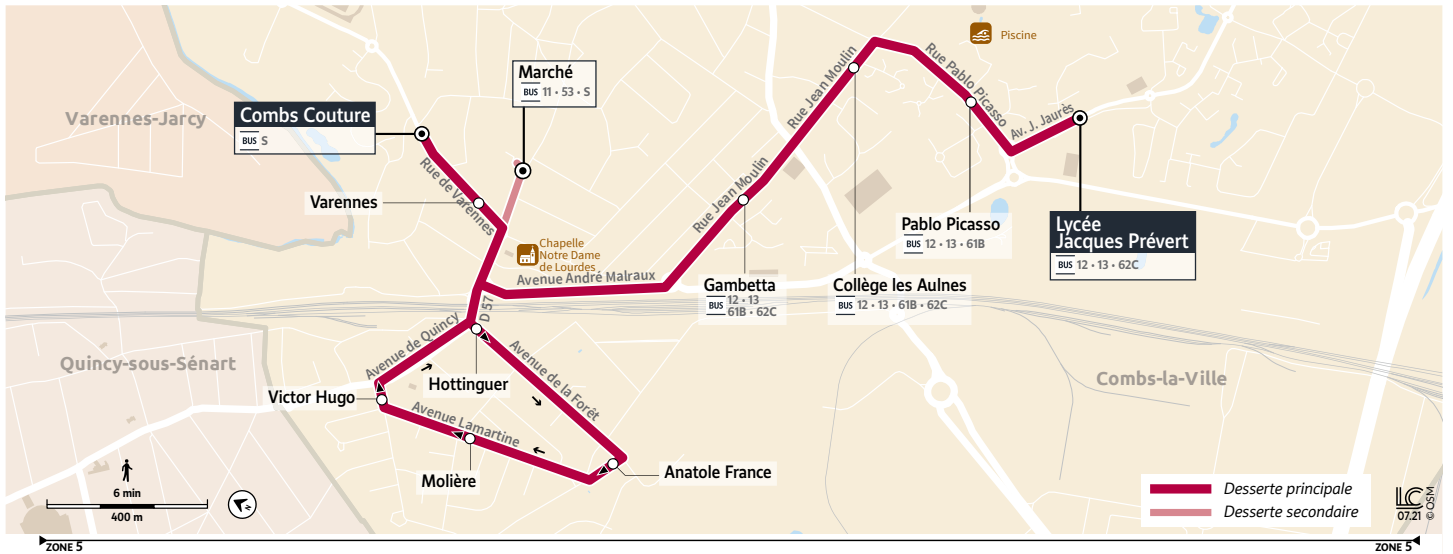

64

COMBS-LA-VILLE - COUTURE ↔ COMBS-LA-VILLE - LYCÉE JACQUES PRÉVERT

Horaires valables du 4 septembre 2023 au 7 juillet 2024

Du lundi au vendredi

	Période de fonctionnement	SC	
		LàV	LàV
COMBS-LA-VILLE	Couture	7:58	8:58
	Varennes	7:59	8:59
	Hottinguer	8:00	9:00
	Anatole France	8:02	9:02
	Molière	8:03	9:03
	Victor Hugo	8:05	9:05
	Gambetta	8:08	9:08
	Collège Les Aulnes	8:10	9:10
	Pablo Picasso	8:11	9:11
	Lycée Jacques Prévert	8:12	9:12

Samedi

	Période de fonctionnement	S	
		S	S
COMBS-LA-VILLE	Marché	7:59	8:59
	Hottinguer	8:00	9:00
	Anatole France	8:02	9:02
	Molière	8:03	9:03
	Victor Hugo	8:04	9:04
	Gambetta	8:08	9:08
	Collège Les Aulnes	8:10	9:10
	Pablo Picasso	8:11	9:11
	Lycée Jacques Prévert	8:12	9:12

JOURS DE FONCTIONNEMENT

LàV	Lundi à Vendredi
S	Samedi

PÉRIODES DE FONCTIONNEMENT

SC	Période scolaire

TRANSDEV SÉNART

Av. René Cassin
77127 Lieusaint

TÉL : 09 70 83 77 00

Téléchargez gratuitement
les applications :

Ile-de-France
Mobilités

@Senart_IDFM

www.iledefrance-mobilites.fr

îledeFrance
mobilités