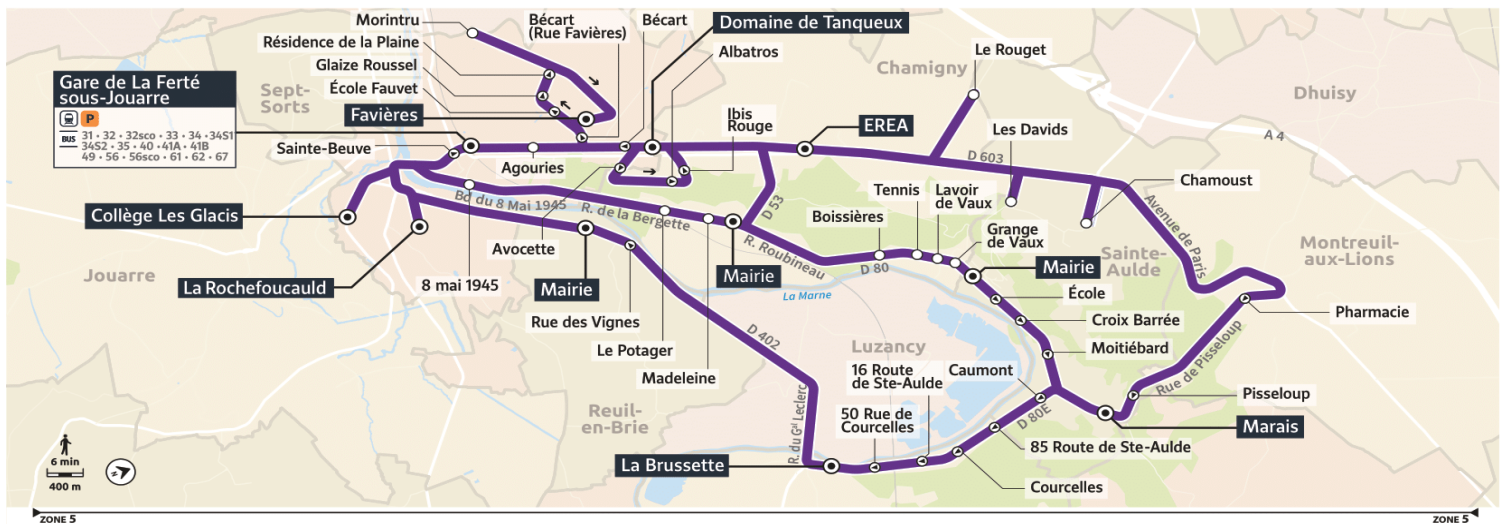

LMMeJV = circule Lundi, Mardi, Mercredi, Jeudi, Vendredi  
 LMJV = circule Lundi, Mardi, Jeudi, Vendredi  
 Me = circule Mercredi

SC = Fonctionne uniquement en période scolaire

@Brie2Morin\_IDFM  
 Transdev Brie et deux Morin  
 01 64 04 15 22

LMJV = circule Lundi, Mardi, Jeudi, Vendredi  
 Me = circule Mercredi

SC = Fonctionne uniquement en période scolaire

@Brie2Morin\_IDFM  
 Transdev Brie et deux Morin  
 01 64 04 15 22

Téléchargez gratuitement  
 l'application ACCEO