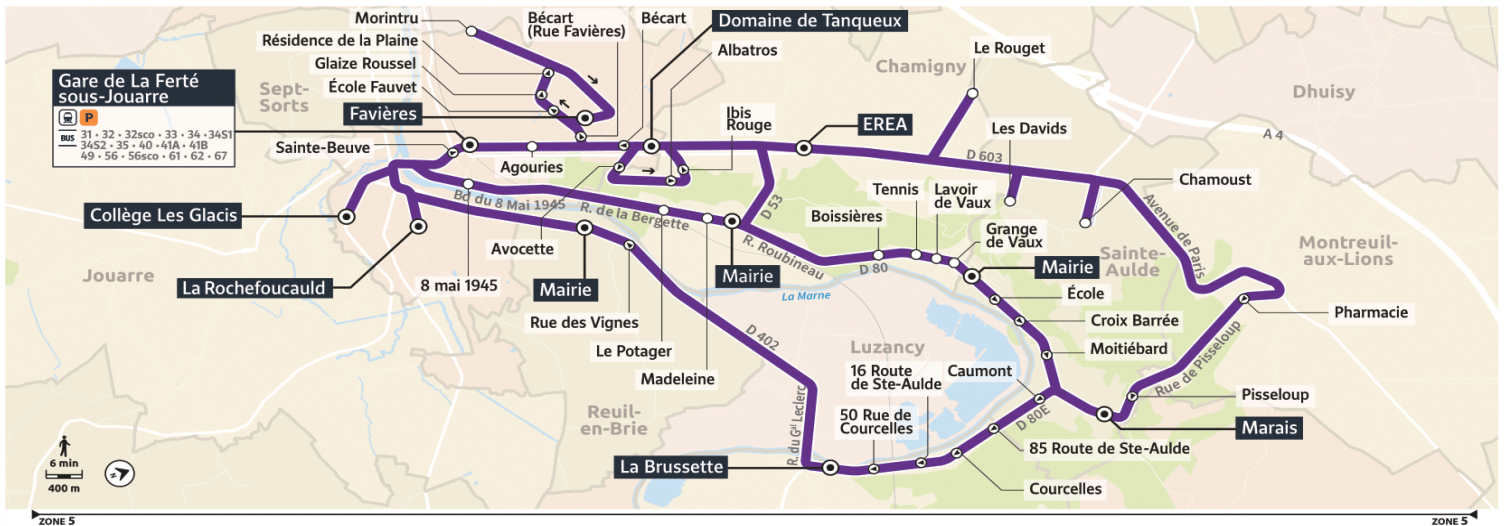

LMMeJV = circule Lundi, Mardi, Mercredi, Jeudi, Vendredi  
 LMJV = circule Lundi, Mardi, Jeudi, Vendredi  
 Me = circule Mercredi

SC = Fonctionne uniquement en période scolaire

@Brie2Morin\_IDFM  
 Transdev Brie et deux Morin  
 01 64 04 15 22