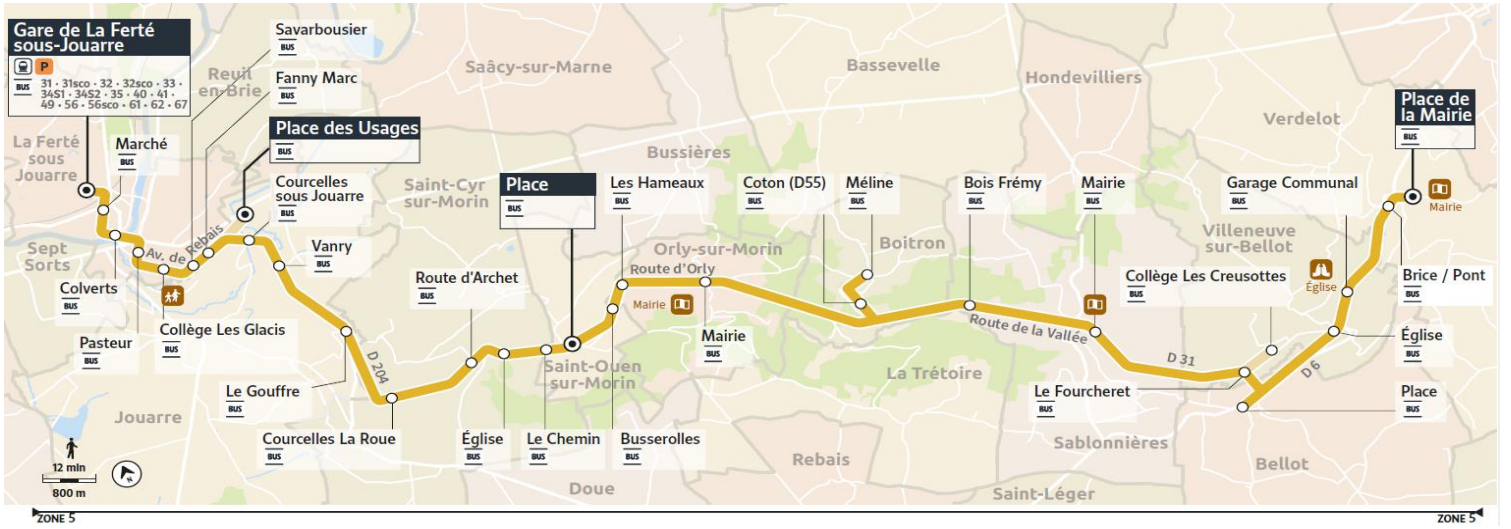

LMMeJV = circule Lundi, Mardi, Mercredi, Jeudi, Vendredi
Sa = circule Samedi
DF = circule Dimanche et Jours fériés

@Brie2Morin_IDFM
Transdev Brie et deux Morin
01 64 04 15 22

Téléchargez gratuitement
l'application ACCEO

iledefrance-mobilites.fr
Application disponible sur :

île de France
mobilites