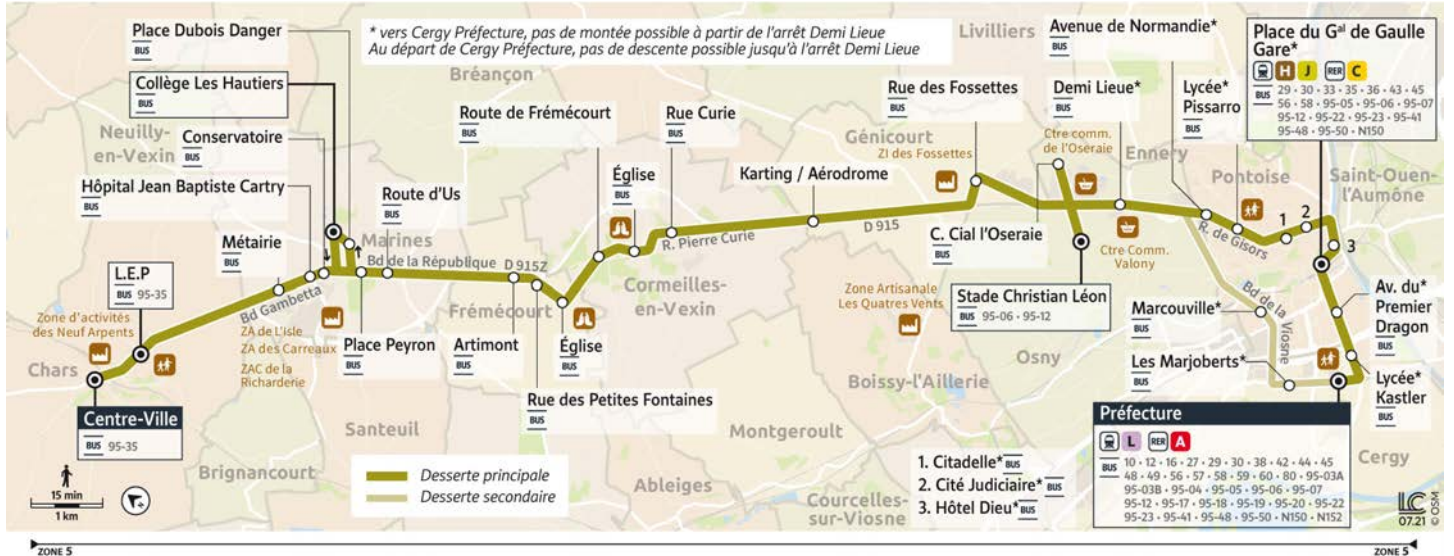

95-08

CERGY Préfecture → CHARS Centre ville

Horaires valables du 4 septembre 2023 au 1er septembre 2024

Ne circule pas les dimanches et jours fériés.

Du lundi au vendredi