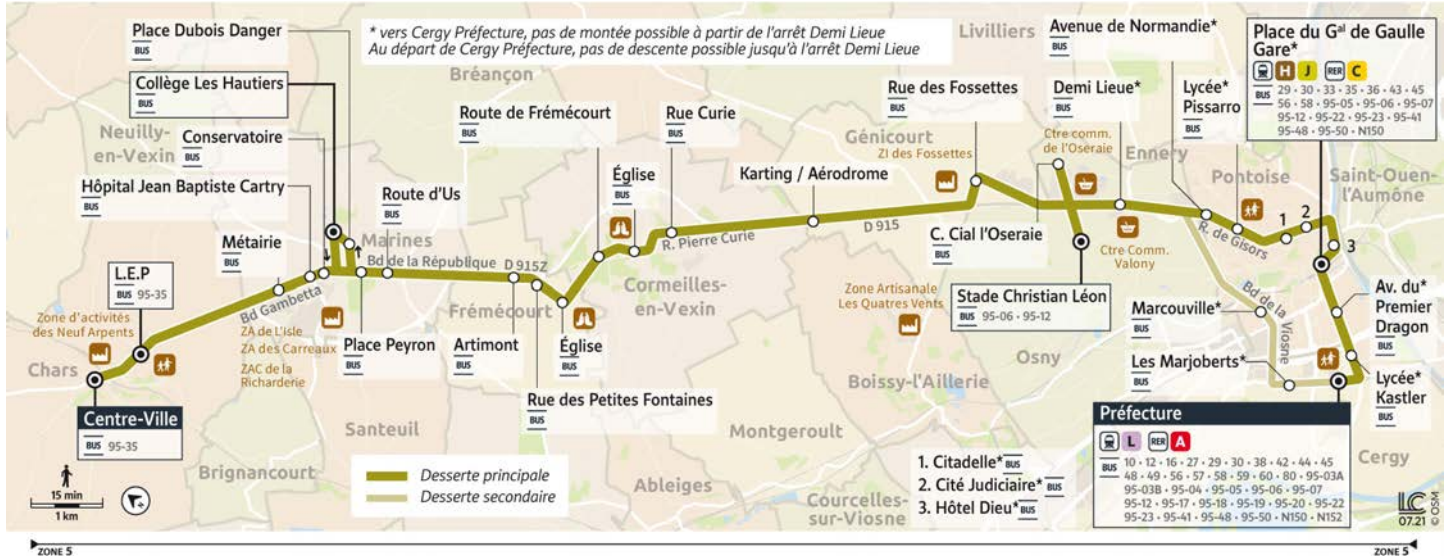

Attention, sur l'agglomération de Cergy-Pontoise, les arrêts en direction de CERGY Préfecture sont des arrêts de descente uniquement.

Ne circule pas du 22 juillet au 18 août 2024 Circule uniquement en période scolaire le mercredi. Circule uniquement en période scolaire.

Circule uniquement en période scolaire le lundi, mardi, jeudi et vendredi.

95-08

CHARS Centre ville → CERGY Préfecture

Horaires valables du 4 septembre 2023 au 1er septembre 2024

Ne circule pas les dimanches et jours fériés.

Attention, sur l'agglomération de Cergy-Pontoise, les arrêts en direction de CERGY Préfecture sont des arrêts de descente uniquement.

Circule uniquement en période scolaire.

95-08

CHARS Centre ville → CERGY Préfecture