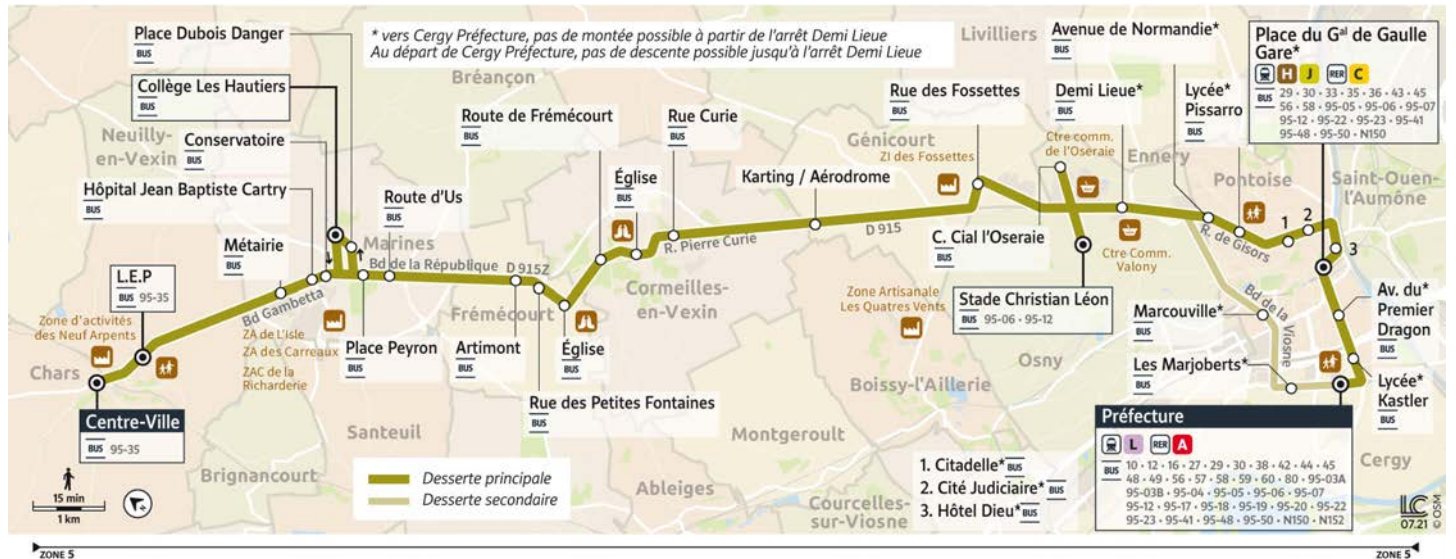

95-08

CHARS Centre ville → CERGY Préfecture

Horaires valables du 4 septembre 2023 au 1er septembre 2024

Ne circule pas les dimanches et jours fériés.

Du lundi au vendredi

CHARS	Centre Ville	08:53	09:33	10:33	11:33	12:33	13:33	14:33	15:48	16:18	16:48	17:18				
	L.E.P.	08:54	09:34	10:34	11:34	12:35	13:34	14:34	15:50	16:19	16:50	17:19				
MARINES	Métairie	08:57	09:38	10:37	11:37	12:37	13:37	14:37	15:52	16:22	16:52	17:22				
	Hôpital Jean Baptiste Cartry	08:58	09:39	10:38	11:38	12:38	13:38	14:38	15:53	16:24	16:53	17:23				
	Conservatoire	08:59	09:40	10:39	11:39	12:39	13:39	14:39	15:54	16:25	16:54	17:24				
	Place Dubois Danger	I	09:43	10:41	11:42	I	12:42	13:42	14:41	I	15:57	16:27	I	16:57	17:26	
	Collège les Hautiers	I	09:42	10:43	11:44	I	12:44	13:44	14:43	I	15:59	16:29	I	16:59	17:28	
	Place Peyron	09:01	09:45	10:47	11:47	12:41	13:48	14:47	15:55	16:03	16:33	16:55	17:00	17:03	17:32	
	Route d'Us	09:02	09:46	10:48	11:48	12:42	13:49	14:48	15:56	16:03	16:33	16:56	17:01	17:03	17:33	
FRÉMÉCOURT	Artimont	09:05	09:49	10:52	11:52	12:45	13:53	14:52	15:59	16:07	16:37	16:59	17:04	17:07	17:37	
	Rue des Petites Fontaines	I	09:50	10:52	11:52	I	12:53	13:53	14:52	I	16:07	16:37	I	17:07	17:37	
	Église	I	09:51	10:53	11:53	I	12:54	13:54	14:53	I	16:08	16:38	I	17:08	17:38	
CORMEILLES-EN-VEXIN	Route de Fremecourt	09:07	09:53	10:55	11:55	12:47	13:56	14:55	16:01	16:10	16:40	17:01	17:06	17:10	17:40	
	Église	09:08	09:55	10:56	11:57	12:48	13:57	14:57	16:03	16:12	16:42	17:02	17:07	17:11	17:41	
	Rue Curie	09:10	09:57	10:58	11:59	12:49	13:59	14:59	16:05	16:14	16:44	17:04	17:09	17:13	17:43	
GÉNICOURT	Karting / Aérodrome	09:12	09:59	11:00	12:01	12:51	13:01	14:01	15:01	16:07	16:16	16:46	17:07	17:12	17:15	17:46
	Rue des Fossettes	I	10:04	11:05	12:06	12:56	13:06	14:06	15:06	16:12	16:21	16:51	17:12	17:17	17:20	17:51
OSNY	Stade Christian Léon	I	10:09	11:09	12:10	13:00	13:11	14:11	15:11	16:17	16:25	16:55	17:16	17:21	17:25	17:56
	Centre Commercial l'Oseraie	I	10:10	11:11	12:12	13:02	13:12	14:12	15:12	16:18	16:27	16:57	17:18	17:23	17:27	17:57
PONTOISE	Demi Lieue	09:18	10:12	11:13	12:14	13:04	13:14	14:14	15:15	16:20	16:29	16:59	17:20	17:25	17:29	17:59
	Avenue de Normandie	I	10:15	11:16	12:17	I	13:17	14:17	15:18	I	16:32	17:02	I	17:32	18:02	
	Lycée Pissarro	I	10:17	11:17	12:18	I	13:18	14:19	15:19	I	16:33	17:03	I	17:34	18:04	
	Citadelle	I	10:19	11:19	12:20	I	13:20	14:20	15:21	I	16:35	17:05	I	17:36	18:06	
	Cité judiciaire	I	10:21	11:21	12:22	I	13:22	14:22	15:22	I	16:37	17:07	I	17:37	18:07	
	Hôtel-Dieu	I	10:23	11:23	12:24	I	13:24	14:24	15:25	I	16:39	17:10	I	17:40	18:10	
	Place du Gal de Gaulle Gare	I	10:25	11:25	12:27	I	13:26	14:26	15:27	I	16:42	17:12	I	17:43	18:13	
Avenue du Premier Dragon	I	10:31	11:30	12:32	I	13:31	14:31	15:32	I	16:47	17:17	I	17:48	18:18		
CERGY	Lycée Kastler	I	10:32	11:31	12:33	I	13:33	14:33	15:33	I	16:48	17:19	I	17:50	18:20	
PONTOISE	Marcouville	09:21	I	I	13:07	I	I	I	16:23	I	I	17:23	17:28	I	I	
CERGY	Les Marjoberts	09:24	I	I	13:11	I	I	I	16:26	I	I	17:27	17:32	I	I	
	Préfecture	09:27	10:33	11:32	12:34	13:18	13:33	14:33	15:34	16:29	16:49	17:20	17:31	17:35	17:51	18:21