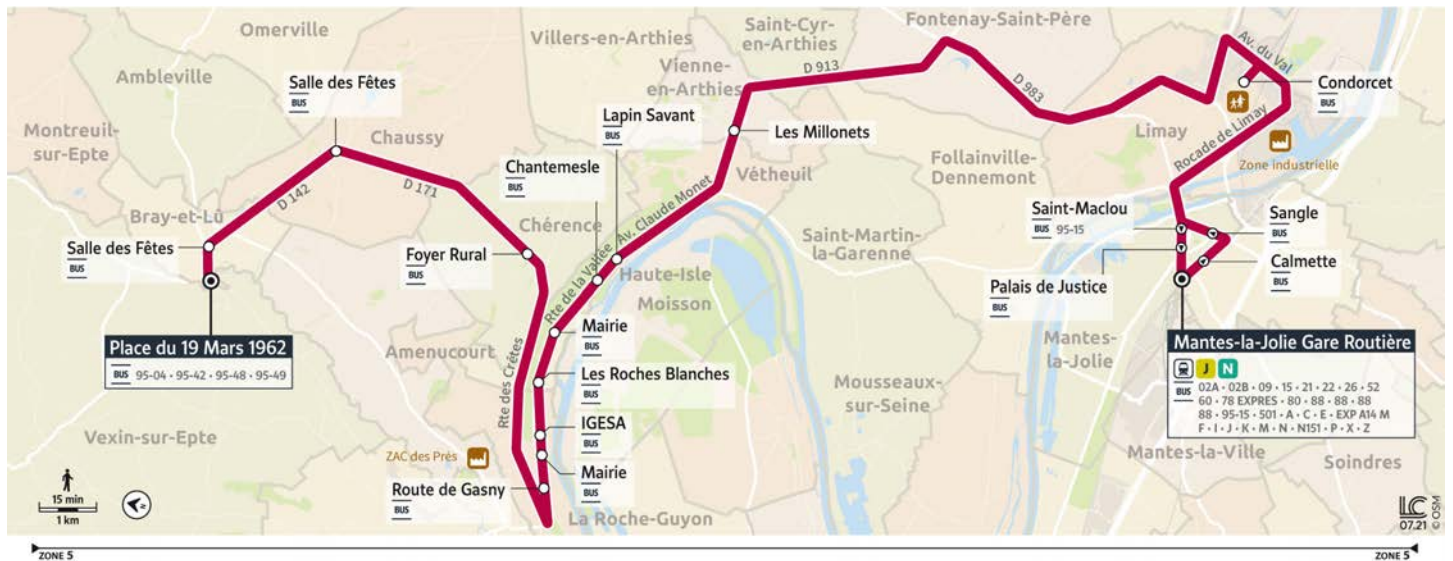

95-11

BRAY ET LÛ Place du 19 mars 1962 → MANTES-LA-JOLIE Gare Routière

Horaires valables du **9 mai 2023 au 2 septembre 2024**

Circule uniquement en période scolaire.
Ne circule pas les dimanches et jours fériés.

95-11

MANTES-LA-JOLIE Gare Routière → BRAY ET LÛ Place du 19 mars 1962

Horaires valables du **9 mai 2023** au **2 septembre 2024**

Circule uniquement en période scolaire.
Ne circule pas les dimanches et jours fériés.

		Du lundi au vendredi			
MANTES-LA-JOLIE	Gare Routière	11:45	12:45	16:45	17:45
	Calmette	11:48	12:48	16:48	17:48
	Sangle	11:51	12:51	16:52	17:52
LIMAY	Condorcet	11:59	12:59	17:07	18:07
VIENNE-EN-ARTHIES	Les Millonets	12:14	13:14	17:22	18:22
HAUTE-ISLE	Lapin Savant	12:19	13:19	17:28	18:28
	Chantemesle	12:20	13:20	17:28	18:28
	Mairie	12:22	13:22	17:30	18:30
LA ROCHE-GUYON	Les Roches Blancches	12:23	13:23	17:31	18:31
	IGESA	12:24	13:24	17:33	18:33
	Mairie	12:25	13:25	17:34	18:34
	Route de Gasny	12:27	13:27	17:36	18:36
CHÉRENCE	Foyer rural	12:34	13:34	17:43	18:43
CHAUSSY	Salle des Fêtes	12:40	13:40	17:48	18:48
BRAY-ET-LÛ	Salle des Fêtes	12:45	13:45	17:53	18:53
	Place du 19 mars 1962	12:48	13:48	17:56	18:56

Circule uniquement le mercredi.

Circule uniquement le lundi, mardi, jeudi et vendredi.

95-11

MANTES-LA-JOLIE Gare Routière → BRAY ET LÛ Place du 19 mars 1962

Horaires valables du 9 mai 2023 au 2 septembre 2024