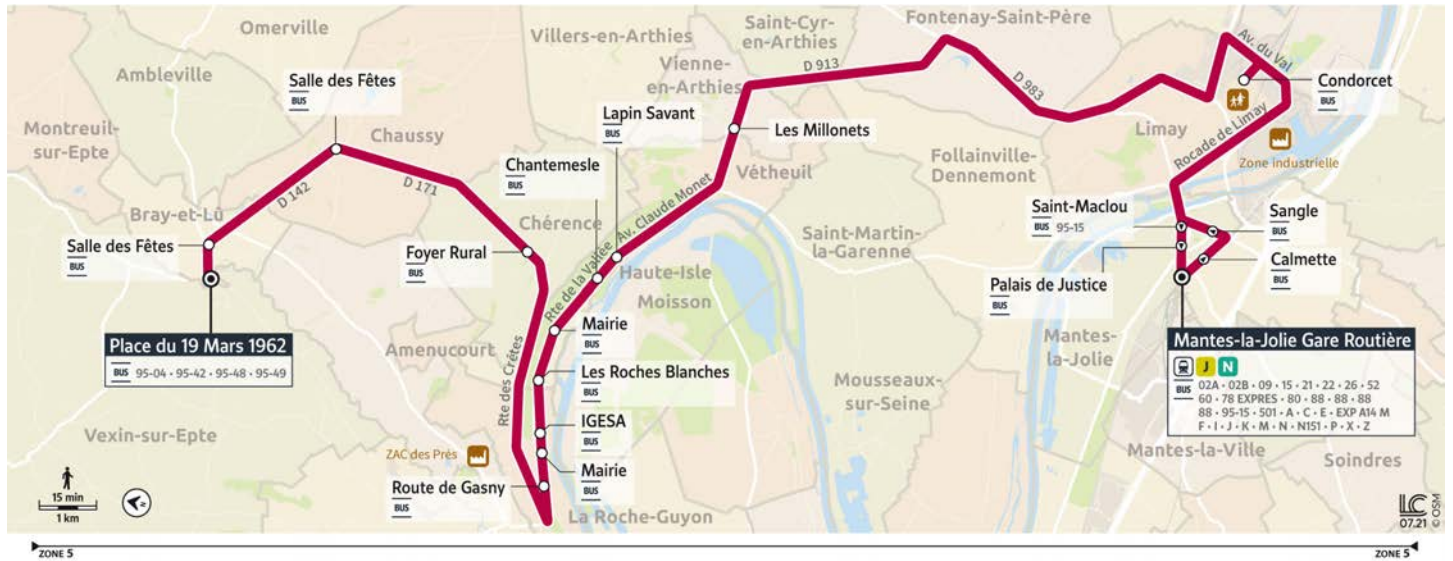

95-11

BRAY ET LÛ Place du 19 mars 1962 → MANTES-LA-JOLIE Gare Routière

Horaires valables du **9 mai 2023** au **2 septembre 2024**

Circule uniquement en période scolaire.
Ne circule pas les dimanches et jours fériés.

		Du lundi au vendredi	
BRAY-ET-LÛ	Place du 19 mars 1962	07:10	08:10
	Salle des Fêtes	07:12	08:12
CHAUSSY	Salle des Fêtes	07:16	08:16
CHÉRENCE	Foyer rural	07:22	08:22
LA ROCHE-GUYON	Route de Gasny	07:30	08:29
	Mairie	07:31	08:30
	IGESA	07:33	08:31
	Les Roches Blanches	07:34	08:33
HAUTE-ISLE	Mairie	07:36	08:34
	Chantemesle	07:38	08:36
	Lapin Savant	07:39	08:36
VIENNE-EN-ARTHIES	Les Millonets	07:45	08:43
LIMAY	Condorcet	08:01	08:58
MANTES-LA-JOLIE	Saint Maclou	08:08	09:05
	Palais de Justice	08:10	09:07
	Gare Routière	08:16	09:13

95-11

BRAY ET LÛ Place du 19 mars 1962 → MANTES-LA-JOLIE Gare Routière

Horaires valables du **9 mai 2023 au 2 septembre 2024**

Circule uniquement en période scolaire.
Ne circule pas les dimanches et jours fériés.

95-11

MANTES-LA-JOLIE Gare Routière → BRAY ET LÛ Place du 19 mars 1962

Horaires valables du **9 mai 2023** au **2 septembre 2024**

Circule uniquement en période scolaire.
Ne circule pas les dimanches et jours fériés.