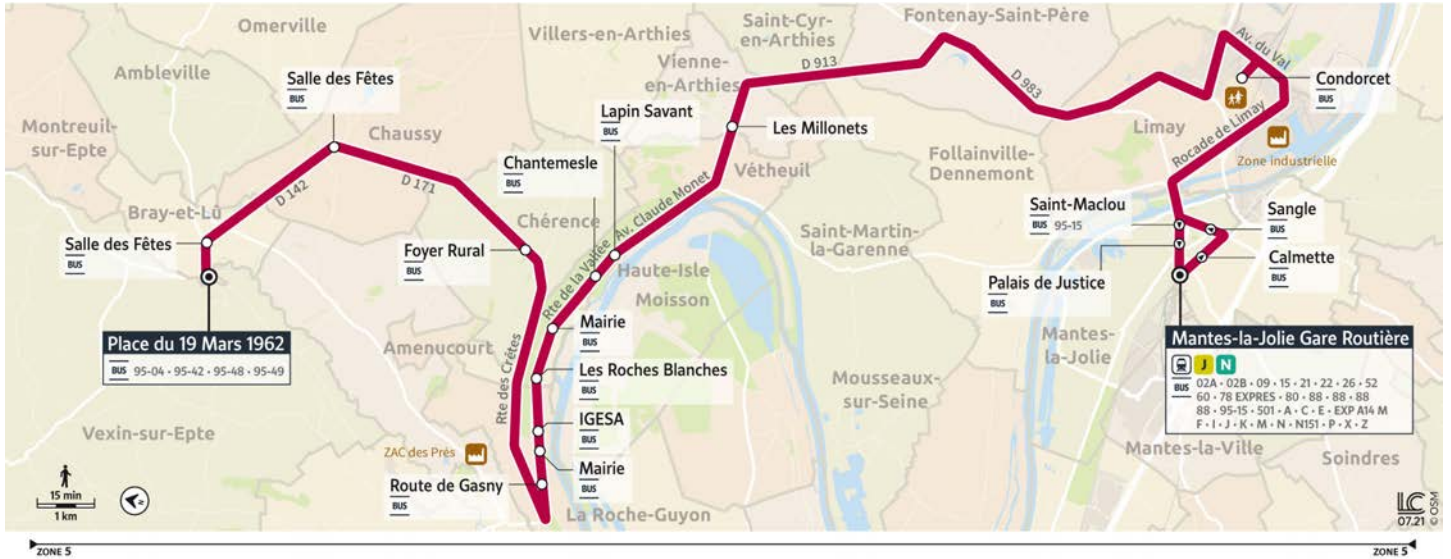

95-11

BRAY ET LÛ Place du 19 mars 1962 → MANTES-LA-JOLIE Gare Routière

Horaires valables du **9 mai 2023** au **2 septembre 2024**

Circule uniquement en période scolaire.
Ne circule pas les dimanches et jours fériés.

		Du lundi au vendredi	
BRAY-ET-LÛ	Place du 19 mars 1962	07:10	08:10
	Salle des Fêtes	07:12	08:12
CHAUSSY	Salle des Fêtes	07:16	08:16
CHÉRENCE	Foyer rural	07:22	08:22
LA ROCHE-GUYON	Route de Gasny	07:30	08:29
	Mairie	07:31	08:30
	IGESA	07:33	08:31
	Les Roches Blanches	07:34	08:33
HAUTE-ISLE	Mairie	07:36	08:34
	Chantemesle	07:38	08:36
	Lapin Savant	07:39	08:36
VIENNE-EN-ARTHIES	Les Millonets	07:45	08:43
LIMAY	Condorcet	08:01	08:58
MANTES-LA-JOLIE	Saint Maclou	08:08	09:05
	Palais de Justice	08:10	09:07
	Gare Routière	08:16	09:13

95-11

BRAY ET LÛ Place du 19 mars 1962 → MANTES-LA-JOLIE Gare Routière

Horaires valables du **9 mai 2023 au 2 septembre 2024**

Circule uniquement en période scolaire.
Ne circule pas les dimanches et jours fériés.

95-11

MANTES-LA-JOLIE Gare Routière → BRAY ET LÛ Place du 19 mars 1962

Horaires valables du **9 mai 2023** au **2 septembre 2024**

Circule uniquement en période scolaire.
Ne circule pas les dimanches et jours fériés.