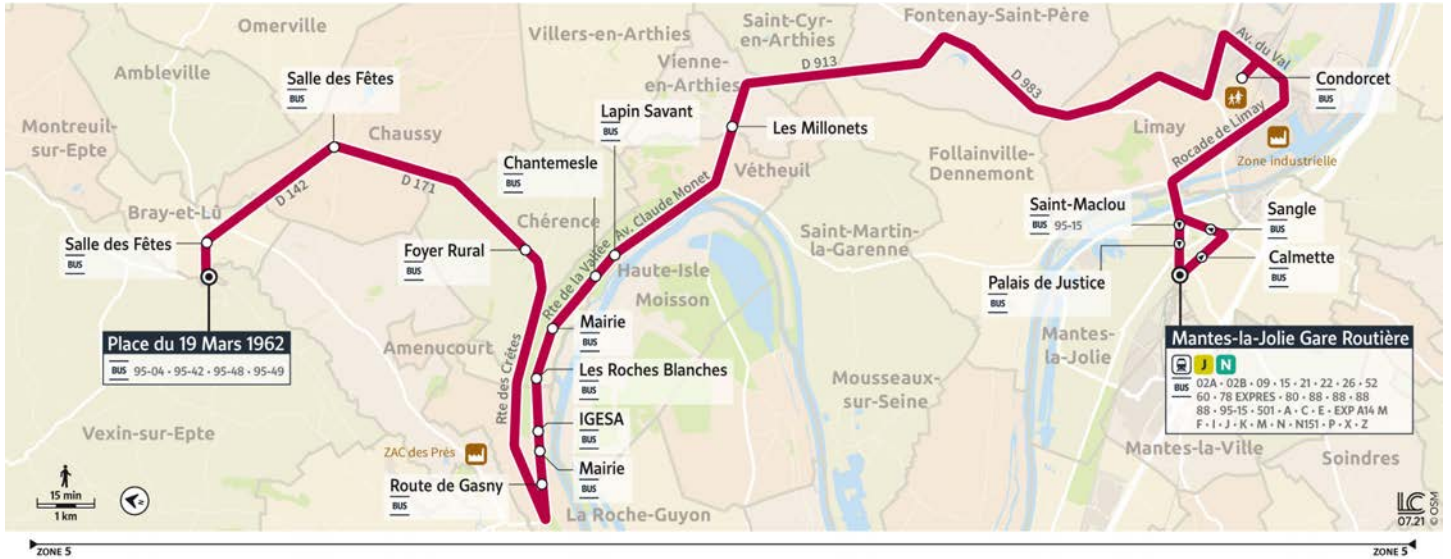

95-11

BRAY ET LÛ Place du 19 mars 1962 → MANTES-LA-JOLIE Gare Routière

Horaires valables du **9 mai 2023** au **2 septembre 2024**

Circule uniquement en période scolaire.
Ne circule pas les dimanches et jours fériés.

95-11

BRAY ET LÛ Place du 19 mars 1962 → MANTES-LA-JOLIE Gare Routière

Horaires valables du **9 mai 2023 au 2 septembre 2024**

Circule uniquement en période scolaire.
Ne circule pas les dimanches et jours fériés.

		Samedi	
BRAY-ET-LÛ	Place du 19 mars 1962	07:05	08:05
	Salle des Fêtes	07:07	08:07
CHAUSSEY	Salle des Fêtes	07:11	08:11
CHÉRENCE	Foyer rural	07:17	08:17
LA ROCHE-GUYON	Route de Gasny	07:24	08:24
	Mairie	07:25	08:25
	IGESA	07:26	08:26
	Les Roches Blanches	07:28	08:28
HAUTE-ISLE	Mairie	07:30	08:30
	Chantemesle	07:32	08:32
	Lapin Savant	07:33	08:33
VIENNE-EN-ARTHIES	Les Millonets	07:38	08:38
LIMAY	Condorcet	07:54	08:54
MANTES-LA-JOLIE	Saint Maclou	08:00	09:00
	Palais de Justice	08:02	09:02
	Gare Routière	08:06	09:06

95-11

MANTES-LA-JOLIE Gare Routière → BRAY ET LÛ Place du 19 mars 1962

Horaires valables du **9 mai 2023** au **2 septembre 2024**

Circule uniquement en période scolaire.
Ne circule pas les dimanches et jours fériés.