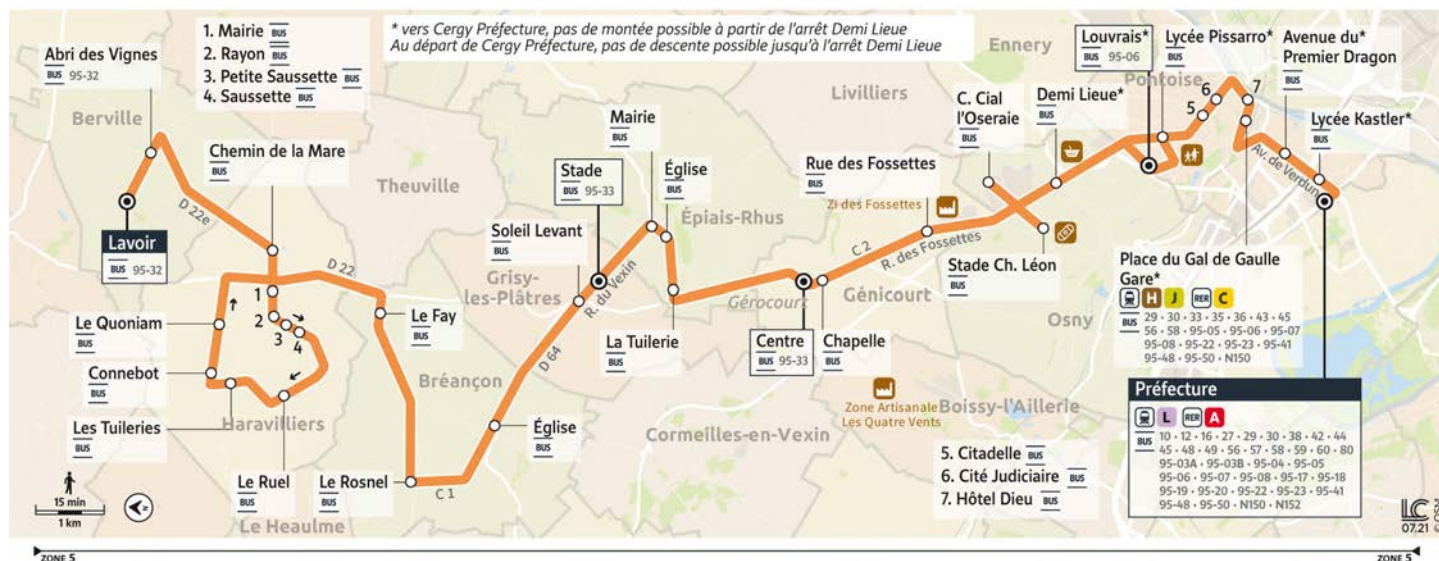

95-12

BERVILLE Lavoir → CERGY Préfecture

Horaires valables du 4 septembre 2023 au 1er septembre 2024

Ne circule pas les dimanches et jours fériés.

		Du lundi au vendredi					Samedi	
BERVILLE	Lavoir	06:19	06:46	07:16	08:17	07:08	08:08	
	Abri des Vignes	06:21	06:48	07:18	08:19	07:09	08:09	
HARAVILLIERS	Chemin de la mare	06:26	06:53	07:23	08:24	07:13	08:13	
	Mairie	06:27	06:54	07:24	08:25	07:14	08:14	
	Rayon	06:28	06:55	07:25	08:26	07:15	08:15	
	Petite Saussette	06:28	06:55	07:25	08:26	07:15	08:15	
	Saussette	06:29	06:56	07:26	08:27	07:16	08:16	
	Le Ruel	06:32	06:59	07:29	08:30	07:18	08:18	
	Les Tuileries	06:34	07:01	07:31	08:32	07:20	08:20	
BRÉANÇON	Connebot	06:35	07:02	07:32	08:33	07:21	08:21	
	Le Quoniam	06:36	07:03	07:33	08:34	07:22	08:22	
	Le Fay	06:42	07:09	07:39	08:40	07:27	08:27	
GRISY-LES-PLÂTRES	Le Rosnel	06:46	07:13	07:43	08:44	07:31	08:31	
	Eglise	06:49	07:16	07:46	08:47	07:34	08:34	
	Soleil Levant	06:53	07:20	07:50	08:51	07:38	08:38	
EPIAIS-RHUS	Stade	06:24	06:54	07:21	07:51	08:52	15:39	
	Mairie	06:26	06:55	07:22	07:52	08:53	15:40	
	Eglise	06:26	06:56	07:23	07:53	08:54	15:42	
GÉROCOURT	La Tuilerie	06:28	06:58	07:25	07:55	08:56	15:43	
	Centre	06:30	07:00	07:27	07:57	08:58	15:46	
	Chapelle	06:31	07:01	07:28	07:58	08:59	15:46	
GÉNICOURT	Rue des Fossettes	06:34	07:04	07:31	08:01	09:02	15:49	
	Stade Christian Léon	06:38	07:09	07:36	08:06	09:07	15:54	
OSNY	Centre Commercial l'Oseraie	06:39	07:10	07:37	08:07	09:08	15:55	
	Demi Lieue	06:41	07:11	07:38	08:08	09:09	15:57	
PONTOISE	Louvrais	06:44	07:15	07:42	08:12	09:13	16:01	
	Lycée Pissarro	06:46	07:18	07:45	08:15	09:16	16:03	
	Citadelle	06:48	07:20	07:47	08:17	09:18	16:05	
	Cité judiciaire	06:49	07:21	07:48	08:18	09:19	16:06	
	Hôtel-Dieu	06:51	07:23	07:50	08:20	09:21	16:08	
	Place du Général de Gaulle Gare	06:53	07:25	07:52	08:22	09:23	16:10	
	Avenue du Premier Dragon	06:57	07:30	07:57	08:27	09:28	16:15	
CERGY	Lycée Kastler	06:59	07:31	07:58	08:28	09:29	16:16	
	Préfecture	06:59	07:32	07:59	08:29	09:30	16:17	

Attention, sur l'agglomération de Cergy-Pontoise, les arrêts en direction de CERGY Préfecture sont des arrêts de descente uniquement.