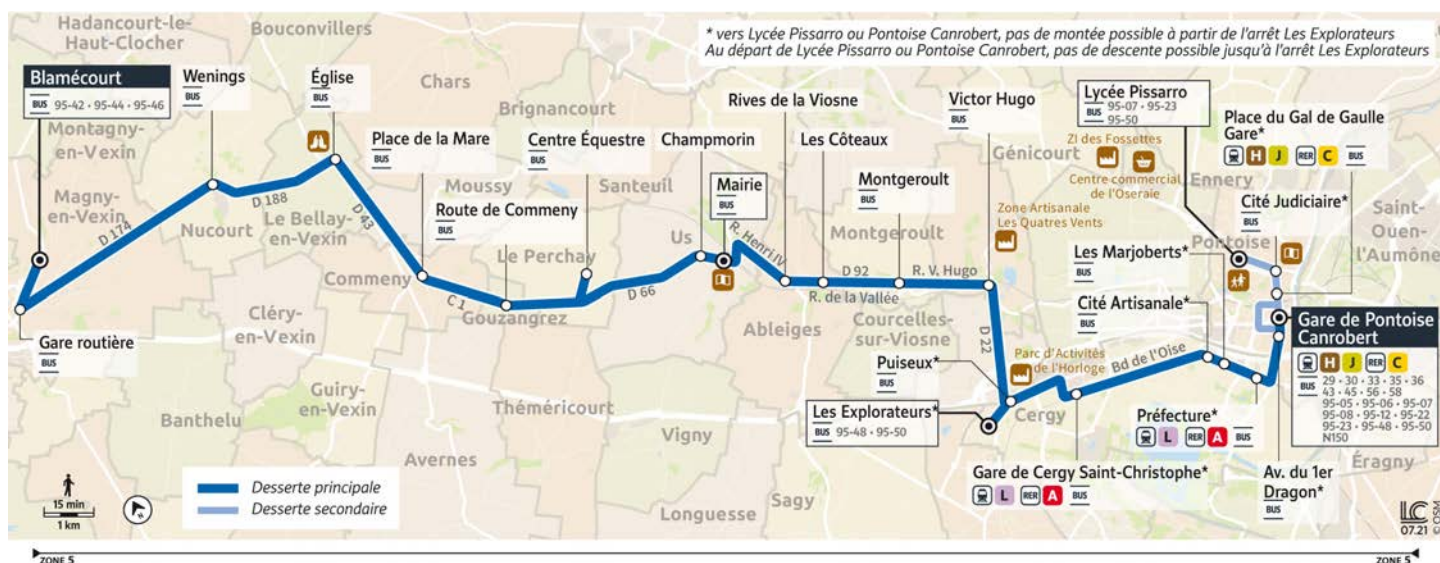

95-41

PONTOISE Lycée Pissarro → MAGNY-EN-VEXIN Blamécourt

Horaires valables du 4 septembre 2023 au 1er septembre 2024

Ne circule pas les dimanches et jours fériés.

		Samedi		
PONTOISE	Lycée Pissarro	12:02		
	Cité Judiciaire	12:05		
	Place du Général de Gaulle Gare	12:10		
	Gare de Pontoise Canrobert	16:12	18:12	
	Avenue du Premier Dragon	12:15	16:14	18:14
CERGY	Préfecture	12:18	16:17	18:17
	Les Marjoberts	12:21	16:19	18:19
	Cité Artisanale	12:23	16:21	18:21
	Gare de Cergy Saint-Christophe	12:32	16:30	18:30
PUISEUX	Puiseux	12:36	16:35	18:35
CERGY LE HAUT	Les Explorateurs	12:39	16:38	18:38
BOISSY L'AILLERIE	Victor Hugo	12:45	16:45	18:45
MONTGEROULT	Montgeroult	12:48	16:48	18:48
ABLEIGES	Les Côteaux	12:50	16:50	18:50
	Rives de la Viosne	12:52	16:52	18:52
US	Mairie	12:54	16:55	18:55
	Champmorin	12:55	16:56	18:56
LE PERCHAY	Centre Equestre	13:00	17:01	19:01
GOUZANGREZ	Route de Commeny	13:03	17:04	19:04
COMMENY	Place de la Mare	13:06	17:07	19:07
LE BELLAY EN VEXIN	Église	13:11	17:12	19:12
NUCOURT	Wenings	13:15	17:16	19:16
MAGNY-EN-VEXIN	Gare Routière	13:23	17:23	19:23
	Blamécourt	13:26	17:25	19:25

Attention, sur l'agglomération de Cergy-Pontoise, les arrêts en direction de MAGNY-EN-VEXIN sont des arrêts de montée uniquement.