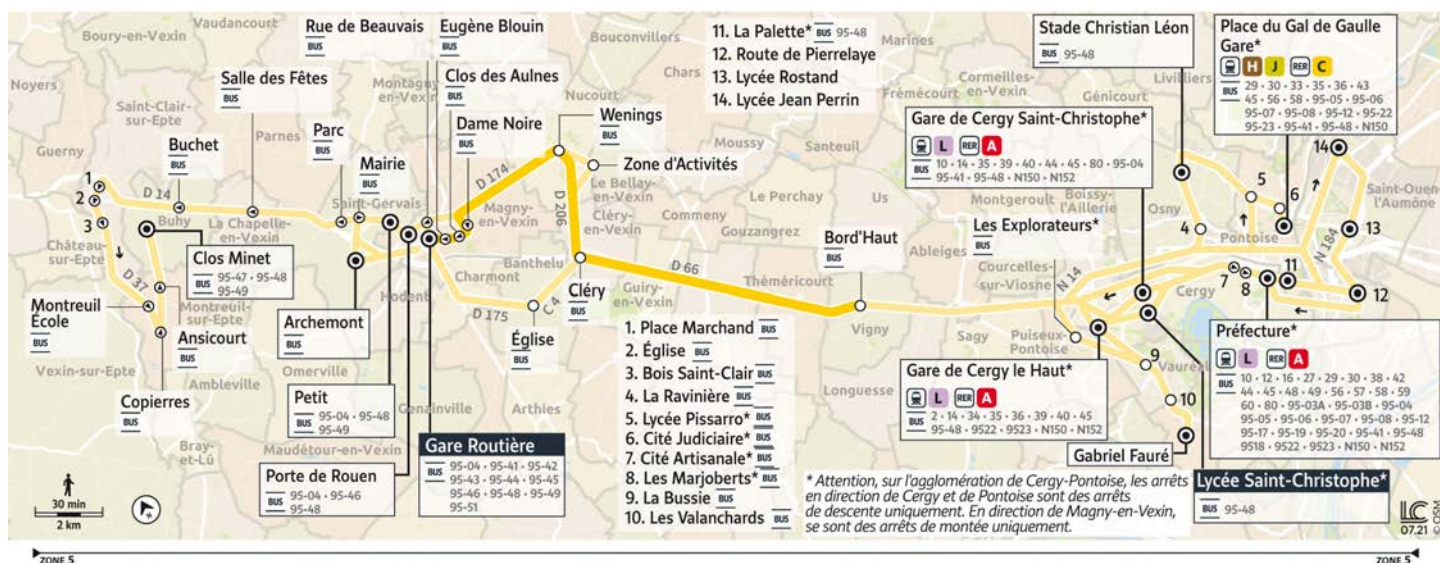

95-50

CERGY La Palette → MAGNY EN VEXIN Gare Routière

Horaires valables du 4 septembre 2023 au 1er septembre 2024

Circule uniquement en période scolaire.
Ne circule pas les dimanches et jours fériés.

		Samedi			
CERGY	La Palette	12:35			
	Lycée Saint-Christophe	12:45	12:45	12:45	
	Gare de Cergy Saint-Christophe				
	Gare de Cergy-le-Haut				
	PONTOISE	Place du Général de Gaulle Gare			
OSNY	Cité Judiciaire				
	Lycée Pissarro				
JOUY-LE-MOUTIER	Stade Christian Léon				
	La Ravinière				
VAURÉAL	Gabriel Faure				12:35
	Les Valanchards				12:39
CERGY	La Bussie				12:42
	Les Explorateurs				12:48
SAINT-OUEN-L'AUMÔNE	Lycée Jean Perrin				
	Lycée Rostand				
ÉRAGNY	Route de Pierrelaye				
CERGY	Préfecture				
VIGNY	Bord'Haut	12:56	12:56	12:56	12:56
CLÉRY-EN-VEXIN	Cléry	13:03	13:03		13:03
NUCOURT	Zone d'Activités				
	Wenings	13:06	13:06		13:07
MAGNY-EN-VEXIN	Dame Noire	13:13	13:13		13:14
	Clos des Aulnes	13:14	13:14		13:14
	Eugène Blouin				
CLÉRY-EN-VEXIN	Cléry			13:03	
BANTHELU	Église			13:07	
MAGNY-EN-VEXIN	Gare Routière	13:15	13:15	13:13	13:16