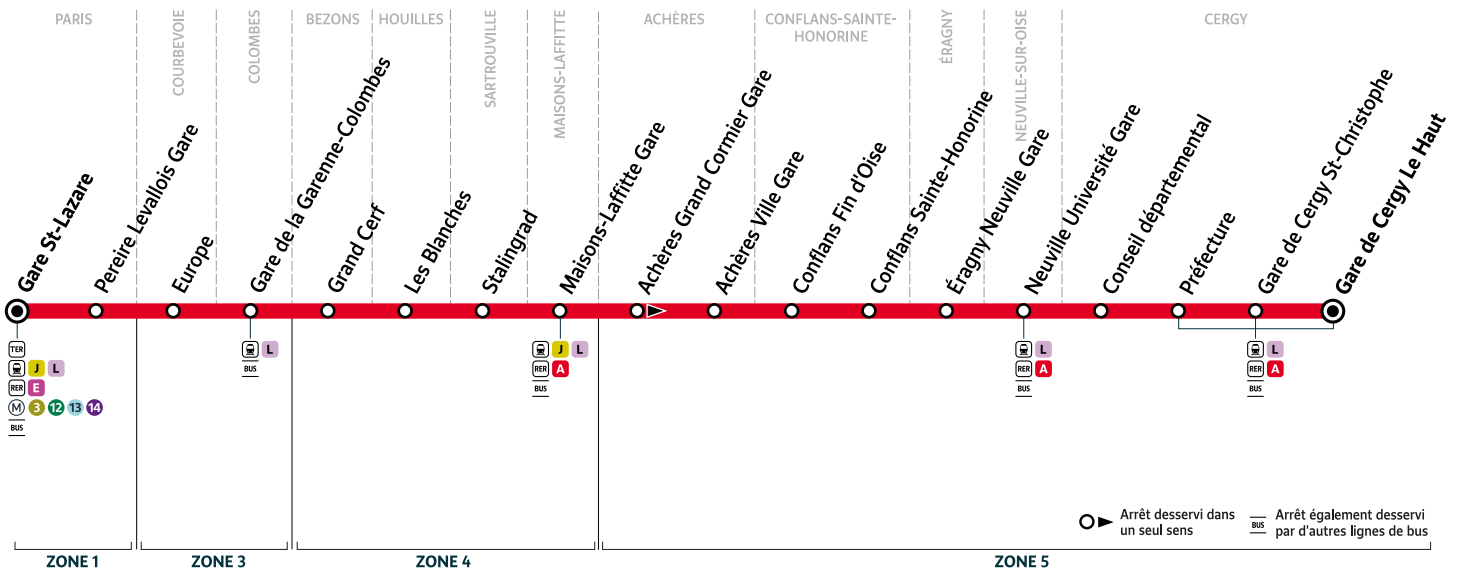

N152

PARIS Gare Saint-Lazare ↔ CERGY Gare de Cergy le haut via MAISONS-LAFFITTE

Horaires valables du 04 septembre 2023 au 31 décembre 2024

DIRECTION CERGY LE HAUT DU LUNDI AU DIMANCHE

PARIS	Gare Saint-Lazare	1:00	1:40	2:10	2:50	3:40	4:55
PARIS	Pereire Levallois Gare	1:08	1:48	2:16	2:58	3:48	5:03
COURBEVOIE	Europe	1:17	1:57	2:27	3:07	3:57	5:12
COLOMBES	Gare de La Garenne-Colombes	1:22	2:02	2:32	3:12	4:02	5:17
BEZONS	Grand Cerf	1:29	2:09	2:39	3:19	4:09	5:24
HOUILLES	Les Blanchés	1:31	2:11	2:41	3:21	4:11	5:26
SARTROUVILLE	Stalingrad	1:36	2:16	2:46	3:26	4:16	5:31
MAISONS-LAFFITTE	Maisons Laffitte Gare	1:42	2:22	2:52	3:32	4:22	5:37
ACHÈRES	Achères Grand Cormier Gare	1:49	2:29	2:59	3:39	4:29	5:44
ACHÈRES	Achères Ville	1:56	2:36	3:06	3:46	4:36	5:51
CONFLANS SAINTE-HONORINE	Conflans Fin D'Oise	2:01	2:41	3:11	3:51	4:41	5:56
CONFLANS SAINTE-HONORINE	Conflans Sainte-Honorine	2:07	2:47	3:17	3:57	4:47	6:02
ÉRAGNY	Éragny Neuville Gare	2:12	2:52	3:22	4:02	4:52	6:07
NEUVILLE-SUR-OISE	Neuille Université Gare	2:16	2:56	3:26	4:06	4:56	6:11
CERGY	Conseil départemental	2:21	3:01	3:31	4:11	5:01	6:16
CERGY	Préfecture	2:24	3:04	3:34	4:14	5:04	6:19
CERGY	Gare de Cergy Saint-Christophe	2:33	3:13	3:43	4:23	5:13	6:28
CERGY	Gare de Cergy Le Haut	2:41	3:21	3:51	4:31	5:21	6:36

Circule uniquement le samedi, dimanche et jours fériés

+ D'INFOS ?

iledefrance-mobilites.fr

01 73 13 75 13

@Vexin_IDFM