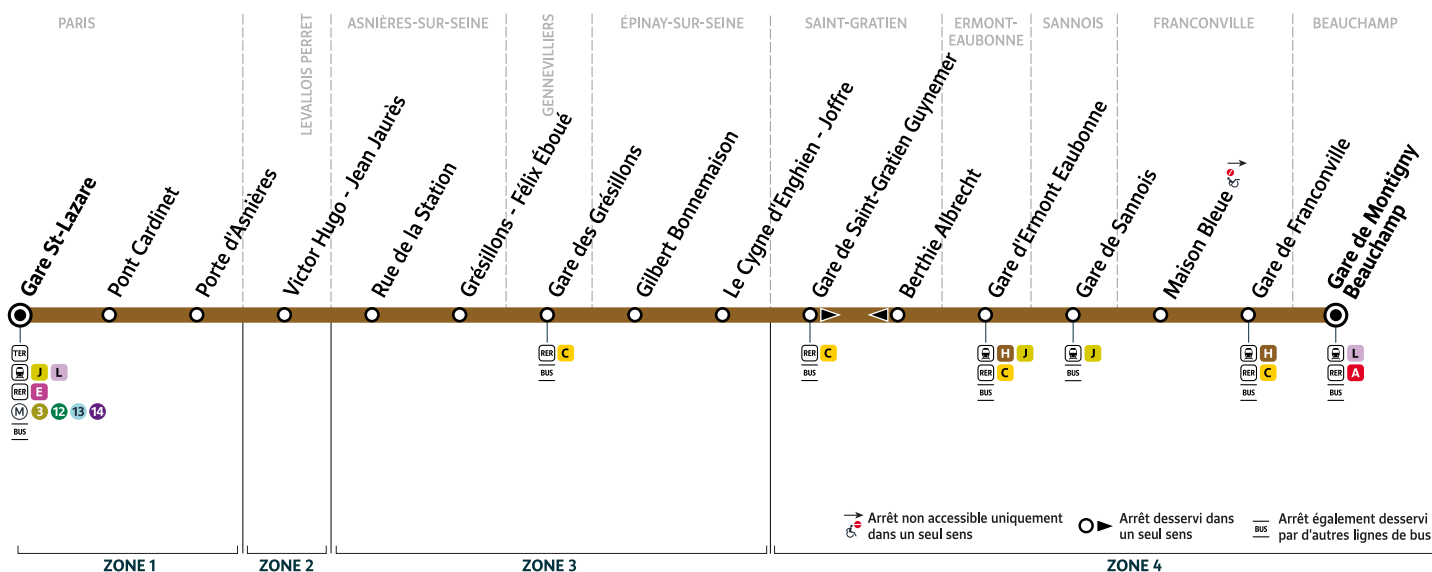

N154

PARIS Gare Saint-Lazare ↔ Gare de MONTIGNY BEAUCHAMP

Horaires valables du 1^{er} janvier 2023 au 31 décembre 2023

DIRECTION GARE DE MONTIGNY BEAUCHAMPS DU LUNDI AU DIMANCHE

PARIS	Gare Saint-Lazare	1:20	2:30	3:40	4:50
PARIS	Pont Cardinet	1:25	2:35	3:45	4:55
PARIS	Porte d'Asnières	1:28	2:38	3:48	4:58
LEVALLOIS PERRET	Victor Hugo - Jean Jaurès	1:30	2:40	3:50	5:00
ASNIÈRES-SUR-SEINE	Rue de la Station	1:35	2:45	3:55	5:05
ASNIÈRES-SUR-SEINE	Grésillons - Félix Éboué	1:41	2:51	4:01	5:11
GENNEVILLIERS	Gare des Grésillons	1:43	2:53	4:03	5:13
ÉPINAY-SUR-SEINE	Gilbert Bonnemaïson	1:54	3:04	4:14	5:24
ÉPINAY-SUR-SEINE	Le Cygne d'Enghien - Joffre	1:57	3:07	4:17	5:27
SAINT-GRATIEN	Gare de Saint-Gratien Guynemer	1:58	3:08	4:18	5:28
ERMONT-EAUBONNE	Gare d'Ermont Eaubonne	2:05	3:15	4:25	5:35
SANNOIS	Gare de Sannois	2:09	3:19	4:29	5:39
FRANCONVILLE	Maison Bleue	2:15	3:25	4:35	5:45
FRANCONVILLE	Gare de Franconville	2:20	3:30	4:40	5:50
BEAUCHAMP	Gare de Montigny Beauchamp	2:28	3:38	4:48	5:58