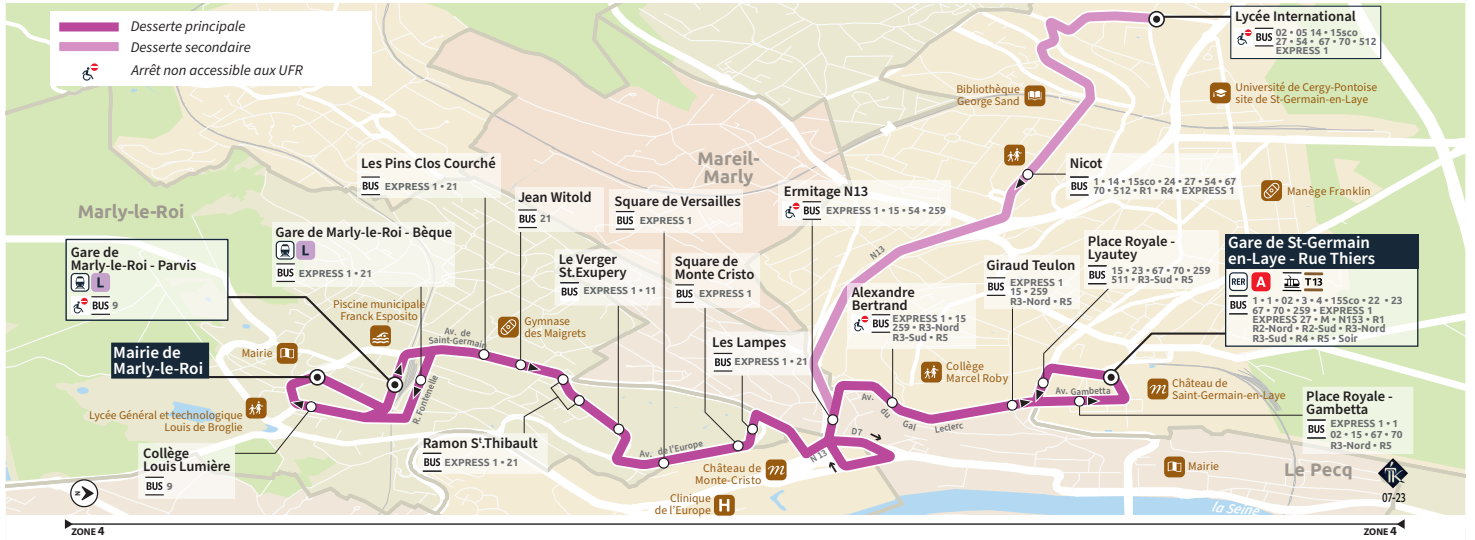

10

Mairie de MARLY-LE-ROI → Gare de SAINT-GERMAIN-EN-LAYE - Rue Thiers

Horaires valables du 28 août 2023 au 14 juillet 2024

Du lundi au vendredi

MARLY-LE-ROI	Mairie de Marly-le-Roi	06:20	06:30	06:40	06:50	07:00	07:10	07:20	07:30	07:40	07:50	08:00	08:10
	Gare de Marly-le-Roi - Parvis	06:22	06:32	06:42	06:52	07:02	07:12	07:22	07:32	07:42	07:52	08:02	08:12
	Les Pins Clos Courché	06:24	06:34	06:44	06:54	07:04	07:14	07:24	07:34	07:44	07:54	08:04	08:14
	Jean Witold	06:25	06:35	06:45	06:55	07:05	07:15	07:25	07:35	07:45	07:55	08:05	08:15
	Ramon St Thibault	06:26	06:36	06:46	06:56	07:07	07:17	07:27	07:37	07:47	07:57	08:07	08:17
	Le Verger St Exupery	06:27	06:37	06:47	06:57	07:08	07:18	07:28	07:38	07:48	07:58	08:08	08:18
	Square de Versailles	06:29	06:39	06:49	06:59	07:10	07:20	07:30	07:40	07:50	08:00	08:10	08:20
LE PORT-MARLY	Square de Monte Cristo	06:30	06:40	06:50	07:00	07:11	07:21	07:31	07:41	07:51	08:01	08:11	08:21
MARLY-LE-ROI	Les Lampes	06:30	06:40	06:50	07:00	07:12	07:22	07:32	07:42	07:53	08:03	08:13	08:23
LE PECQ	Ermitage N13	06:33	06:43	06:53	07:03	07:15	07:25	07:35	07:45	07:56	08:06	08:16	08:26
	Alexandre Bertrand	06:34	06:44	06:54	07:04	07:17	07:27	07:37	07:47	07:58	08:08	08:18	08:28
	Giraud Teulon	06:35	06:45	06:55	07:05	07:18	07:28	07:38	07:48	08:00	08:11	08:21	08:31
SAINT-GERMAIN-EN-LAYE	Place Royale - Gambetta	06:36	06:46	06:56	07:06	07:19	07:29	07:39	07:49	08:02	08:13	08:23	08:33
	Gare de St-Germain-en-Laye - Rue Thiers	06:38	06:48	06:58	07:08	07:21	07:31	07:41	07:51	08:04	08:15	08:25	08:35
MARLY-LE-ROI	Mairie de Marly-le-Roi	08:20	08:30	08:40	08:50	09:00	09:20	09:40	10:00	10:20	10:40	11:00	11:20
	Gare de Marly-le-Roi - Parvis	08:22	08:32	08:42	08:52	09:02	09:22	09:42	10:02	10:22	10:42	11:02	11:22
	Les Pins Clos Courché	08:24	08:34	08:44	08:54	09:04	09:24	09:45	10:05	10:24	10:44	11:04	11:24
	Jean Witold	08:25	08:35	08:45	08:55	09:05	09:25	09:46	10:06	10:25	10:45	11:05	11:25
	Ramon St Thibault	08:27	08:37	08:46	08:56	09:06	09:26	09:47	10:07	10:27	10:47	11:07	11:27
	Le Verger St Exupery	08:28	08:38	08:47	08:57	09:07	09:27	09:48	10:08	10:28	10:48	11:08	11:28
	Square de Versailles	08:30	08:40	08:49	08:59	09:09	09:29	09:50	10:09	10:29	10:49	11:09	11:29
LE PORT-MARLY	Square de Monte Cristo	08:31	08:41	08:50	09:00	09:10	09:30	09:51	10:10	10:30	10:50	11:10	11:30
MARLY-LE-ROI	Les Lampes	08:32	08:42	08:51	09:01	09:10	09:30	09:52	10:11	10:31	10:51	11:11	11:31
LE PECQ	Ermitage N13	08:35	08:45	08:54	09:04	09:13	09:33	09:55	10:14	10:34	10:54	11:14	11:34
	Alexandre Bertrand	08:37	08:47	08:55	09:05	09:14	09:34	09:56	10:15	10:35	10:55	11:15	11:35
	Giraud Teulon	08:40	08:50	08:57	09:07	09:16	09:36	09:57	10:16	10:36	10:56	11:16	11:36
SAINT-GERMAIN-EN-LAYE	Place Royale - Gambetta	08:42	08:52	08:58	09:08	09:17	09:37	09:58	10:17	10:37	10:57	11:17	11:37
	Gare de St-Germain-en-Laye - Rue Thiers	08:44	08:54	09:00	09:10	09:19	09:39	10:00	10:19	10:39	10:59	11:19	11:39

Les horaires sont calculés dans des conditions normales de circulation et sont sujets à ses aléas.