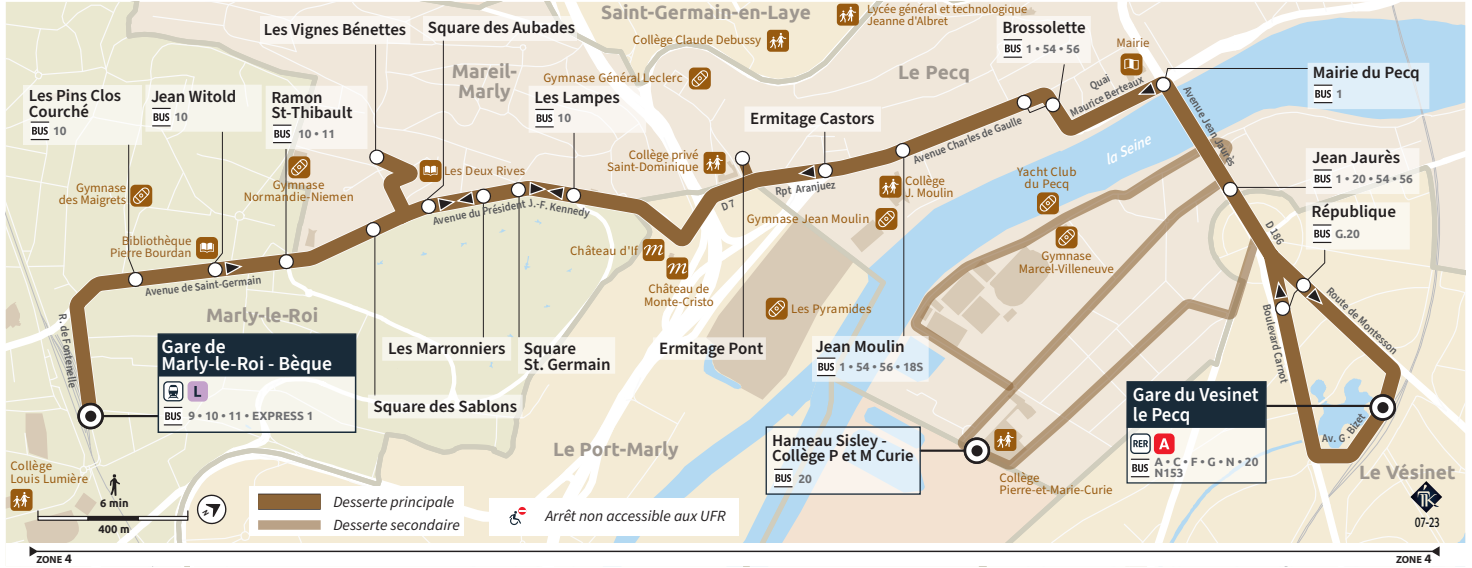

îledeFrance
mobilités 

21

Gare de MARLY-LE-ROI - Bègue → Gare du VÉSINET - LE PECQ

Horaires valables du 28 août 2023 au 14 juillet 2024

		Du lundi au vendredi																	
MARLY-LE-ROI	Gare de Marly-le-Roi - Bègue	06:10	06:30	06:50	07:00	07:10	07:20	07:30	07:40	07:50	08:00	08:10	08:20	08:30	08:40	08:50	09:00	09:20	09:40
	Les Pins Clos Courché	06:11	06:31	06:51	07:01	07:11	07:21	07:31	07:41	07:51	08:01	08:11	08:21	08:31	08:41	08:51	09:01	09:21	09:41
	Jean Witold	06:12	06:32	06:52	07:02	07:12	07:22	07:32	07:42	07:52	08:02	08:12	08:22	08:32	08:42	08:52	09:02	09:22	09:42
	Ramon St Thibault	06:13	06:33	06:53	07:03	07:13	07:23	07:33	07:43	07:53	08:03	08:13	08:23	08:33	08:43	08:53	09:03	09:23	09:43
	Square des Sablons	06:13	06:33	06:54	07:04	07:14	07:24	07:34	07:44	07:54	08:04	08:14	08:24	08:34	08:44	08:54	09:04	09:24	09:44
LE PECQ	Les Vignes Bénettes	06:15	06:35	06:56	07:06	07:16	07:26	07:36	07:46	07:56	08:06	08:16	08:26	08:36	08:46	08:56	09:05	09:25	09:45
MARLY-LE-ROI	Square des Aubades	06:16	06:36	06:57	07:07	07:17	07:27	07:37	07:47	07:57	08:07	08:17	08:27	08:37	08:47	08:57	09:06	09:26	09:46
	Square de St Germain	06:17	06:37	06:58	07:08	07:18	07:28	07:38	07:48	07:58	08:08	08:18	08:28	08:38	08:48	08:58	09:07	09:27	09:47
LE PECQ	Ermitage Pont																		09:49
	Jean Moulin	06:19	06:39	07:01	07:11	07:21	07:31	07:42	07:53	08:03	08:14	08:25	08:35	08:45	08:54	09:04	09:12	09:31	09:51
	Brossolette	06:21	06:41	07:03	07:13	07:23	07:33	07:44	07:55	08:06	08:17	08:28	08:38	08:48	08:57	09:06	09:14	09:32	09:52
	Jean Jaurès	06:22	06:42	07:05	07:15	07:25	07:35	07:46	07:58	08:09	08:21	08:32	08:42	08:52	09:01	09:10	09:18	09:36	09:54
LE VÉSINET	République	06:24	06:44	07:07	07:17	07:27	07:37	07:48	08:00	08:12	08:24	08:35	08:45	08:55	09:04	09:13	09:20	09:38	09:56
	Gare du Vésinet - Le Pecq	06:26	06:46	07:10	07:20	07:30	07:40	07:51	08:03	08:15	08:27	08:38	08:48	08:58	09:07	09:16	09:23	09:41	09:59
MARLY-LE-ROI	Gare de Marly-le-Roi - Bègue	10:10	10:40	11:10	11:40	12:10	12:40	13:10	13:40	14:10	14:40	15:10	15:30	15:50	16:10	16:30	16:40	16:50	17:00
	Les Pins Clos Courché	10:11	10:41	11:11	11:41	12:11	12:41	13:11	13:41	14:11	14:41	15:11	15:31	15:51	16:11	16:31	16:41	16:51	17:01
	Jean Witold	10:12	10:42	11:12	11:42	12:12	12:42	13:12	13:42	14:12	14:42	15:12	15:32	15:52	16:12	16:32	16:42	16:52	17:02
	Ramon St Thibault	10:13	10:43	11:13	11:43	12:13	12:43	13:13	13:43	14:13	14:43	15:13	15:33	15:53	16:13	16:33	16:43	16:53	17:03
	Square des Sablons	10:14	10:44	11:14	11:44	12:14	12:44	13:14	13:44	14:14	14:44	15:14	15:34	15:54	16:14	16:34	16:44	16:54	17:04
LE PECQ	Les Vignes Bénettes	10:15	10:45	11:15	11:45	12:15	12:45	13:15	13:45	14:15	14:45	15:15	15:35	15:55	16:15	16:35	16:45	16:55	17:05
MARLY-LE-ROI	Square des Aubades	10:16	10:46	11:16	11:46	12:16	12:46	13:16	13:46	14:16	14:46	15:16	15:36	15:56	16:17	16:37	16:47	16:57	17:07
	Square de St Germain	10:17	10:47	11:17	11:47	12:17	12:47	13:17	13:47	14:16	14:46	15:17	15:37	15:57	16:17	16:38	16:48	16:58	17:08
LE PECQ	Ermitage Pont	10:19	10:49	11:19	11:49	12:19	12:49	13:19	13:49	14:18	14:48	15:19	15:39	15:59					
	Jean Moulin	10:21	10:51	11:21	11:51	12:21	12:51	13:21	13:51	14:20	14:50	15:21	15:41	16:01	16:21	16:43	16:53	17:03	17:13
	Brossolette	10:22	10:52	11:22	11:52	12:22	12:52	13:22	13:52	14:21	14:51	15:22	15:42	16:02	16:22	16:44	16:54	17:04	17:14
	Jean Jaurès	10:24	10:54	11:24	11:54	12:24	12:54	13:24	13:54	14:23	14:53	15:24	15:44	16:05	16:25	16:47	16:57	17:07	17:17
LE VÉSINET	République	10:26	10:56	11:26	11:56	12:26	12:56	13:26	13:56	14:25	14:55	15:26	15:46	16:07	16:27	16:49	16:59	17:09	17:19
	Gare du Vésinet - Le Pecq	10:29	10:59	11:29	11:59	12:29	12:59	13:29	13:59	14:28	14:58	15:29	15:49	16:09	16:30	16:52	17:02	17:12	17:22