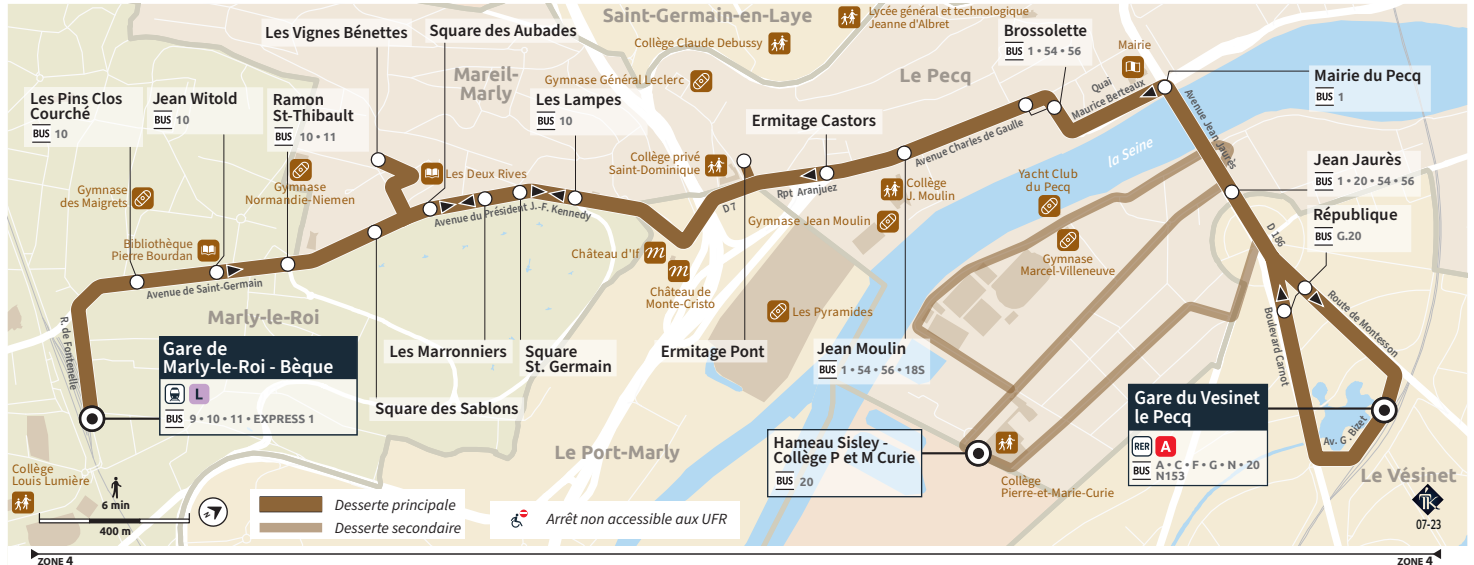

21

Gare du VÉSINET - LE PECQ

→ MARLY-LE-ROI - Gare de Marly-le-roi - Bègue

Horaires valables du 28 août 2023 au 14 juillet 2024

Du lundi au vendredi

LE VÉSINET	Gare du Vésinet - Le Pecq	06:30	06:50	07:10	07:20	07:30	07:40	07:46	07:58	08:10	08:20	08:30	08:41	08:50	09:00	09:15	09:40	10:10	10:40	
	République	06:31	06:51	07:11	07:21	07:32	07:42	07:48	08:00	08:12	08:22	08:32	08:42	08:51	09:01	09:16	09:41	10:11	10:41	
LE PECQ	Jean Jaurès	06:32	06:52	07:12	07:23	07:35	07:45	07:52	08:04	08:16	08:26	08:35	08:45	08:53	09:03	09:18	09:43	10:13	10:43	
	Mairie du Pecq	06:34	06:54	07:14	07:26	07:38	07:48	07:56	08:08	08:20	08:30	08:38	08:48	08:55	09:05	09:20	09:45	10:15	10:45	
	Brossolette	06:36	06:56	07:16	07:29	07:41	07:51	08:00	08:12	08:24	08:34	08:41	08:51	08:58	09:07	09:22	09:46	10:16	10:46	
	Jean Moulin	06:37	06:57	07:17	07:31	07:43	07:53	08:03	08:15	08:27	08:37	08:44	08:53	09:00	09:09	09:24	09:48	10:18	10:48	
	Ermitage Castors	06:38	06:58	07:18	07:32	07:44	07:54	08:04	08:16	08:28	08:38	08:45	08:54	09:01	09:10	09:25	09:48	10:18	10:48	
	Ermitage Pont																09:25	09:48	10:18	10:48
	Les Lampes	06:39	06:59	07:19	07:33	07:46	07:56	08:06	08:18	08:30	08:40	08:47	08:56	09:03	09:12	09:28	09:51	10:21	10:51	
	Les Marronniers	06:40	07:00	07:20	07:34	07:47	07:57	08:07	08:19	08:31	08:41	08:48	08:57	09:04	09:13	09:29	09:52	10:22	10:52	
MARLY-LE-ROI	Les Vignes Bénéttes	06:41	07:01	07:21	07:35	07:48	07:58	08:08	08:20	08:32	08:42	08:49	08:58	09:05	09:14	09:30	09:53	10:23	10:53	
	Square des Sablons	06:42	07:02	07:22	07:36	07:49	07:59	08:09	08:21	08:33	08:43	08:50	08:59	09:06	09:15	09:31	09:54	10:24	10:54	
	Ramon St Thibault	06:43	07:03	07:23	07:37	07:50	08:00	08:10	08:22	08:34	08:44	08:51	09:00	09:07	09:16	09:32	09:55	10:25	10:55	
MARLY-LE-ROI	Les Pins Clos Courché	06:44	07:04	07:24	07:38	07:52	08:02	08:12	08:24	08:36	08:46	08:53	09:01	09:08	09:17	09:33	09:56	10:26	10:56	
	Gare de Marly-le-Roi - Bègue	06:47	07:07	07:27	07:41	07:55	08:05	08:15	08:27	08:39	08:49	08:56	09:04	09:11	09:20	09:36	10:00	10:30	11:00	