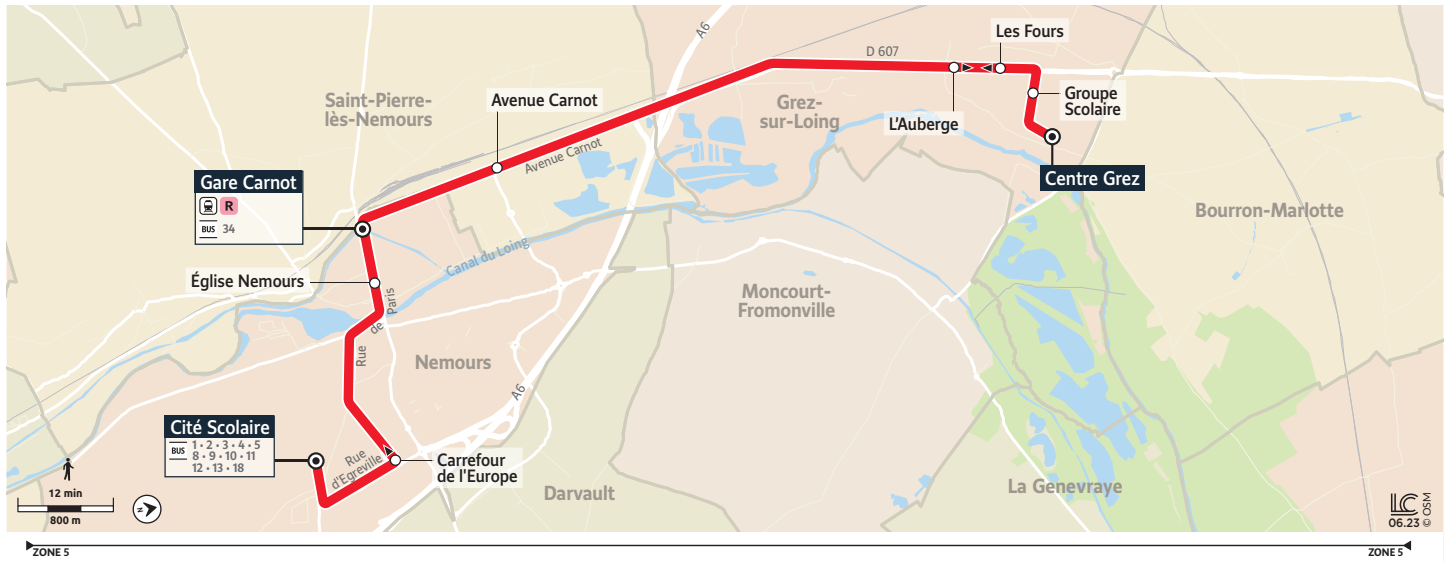

7C

SAINT-PIERRE-LES-NEMOURS GARE CARNOT → GREZ-SUR-LOING CENTRE

Horaires valables du 4 septembre 2023 au 7 juillet 2024

Du lundi au vendredi

Période de fonctionnement SC

Jours de fonctionnement LMJV

SAINT-PIERRE-LÈS-NEMOURS	Gare Carnot	16:50
	Avenue Carnot	16:51
GREZ-SUR-LOING	L'Auberge	16:55
	Groupe Scolaire	16:57
	Centre	16:59

Horaires valables du 4 septembre 2023 au 7 juillet 2024

Du lundi au vendredi

	Période de fonctionnement	SC	SC
		LàV	LàV
GREZ-SUR-LOING	Centre	7:20	8:25
	Groupe Scolaire	7:24	8:29
	Les Fours	7:27	8:32
SAINT-PIERRE-LÈS-NEMOURS	Avenue Carnot	7:32	8:37
	Gare Carnot	7:34	8:39
NEMOURS	Église	7:37	8:42
	Cité Scolaire	7:43	8:48