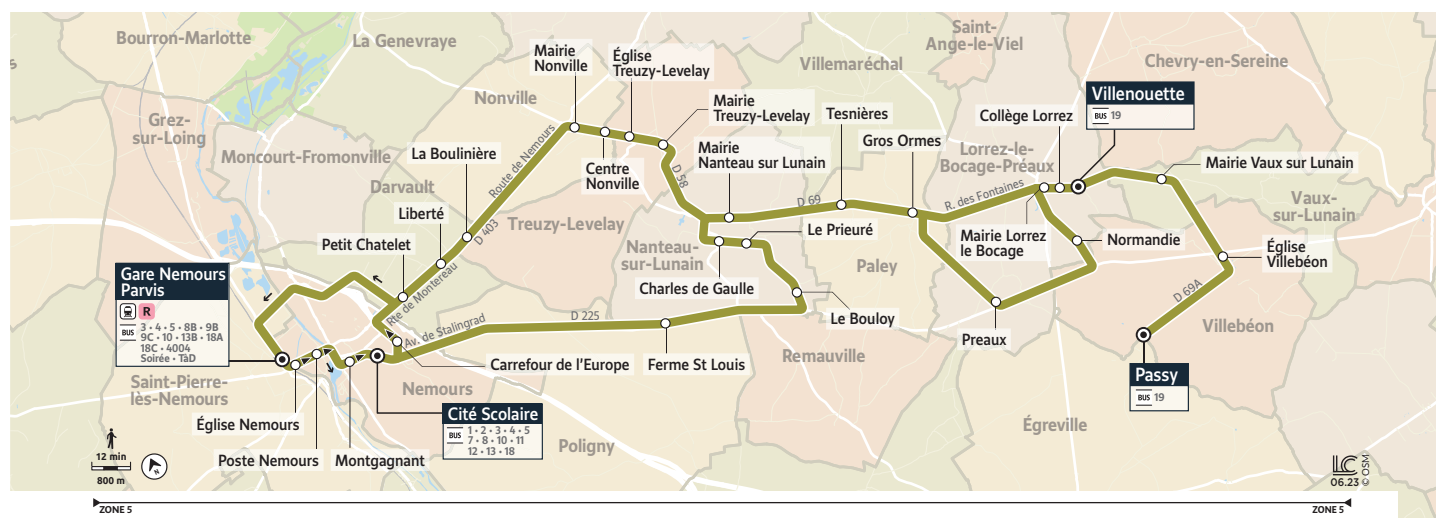

## VILLEBÉON PASSY → NEMOURS CITÉ SCOLAIRE

Horaires valables du 1<sup>er</sup> août 2023 au 7 juillet 2024

### Du lundi au vendredi

	Période de fonctionnement	A	SC	SC
		Jours de fonctionnement	LàV	LàV
<b>VILLEBÉON</b>	Passy	5:46	6:37	
	Église	5:49	6:41	
<b>VAUX-SUR-LUNAIN</b>	Mairie	5:52	6:44	
<b>LORREZ-LE-BOCAGE-PRÉAUX</b>	Villenouette	5:54	6:46	8:15
	Collège	5:55	6:47	8:16
	Mairie	5:56	6:50	8:17
	Normandie	6:00	6:53	8:19
	Préaux	6:00	6:56	8:22
<b>PALEY</b>	Les Gros Ormes	6:00	6:59	8:25
	Tesnières	6:01	7:00	8:26
<b>NANTEAU-SUR-LUNAIN</b>	Mairie	6:04	7:03	8:29
	Charles de Gaulle	6:04	7:06	8:31
	Le Prieuré	6:04	7:08	8:33
	Le Bouloy	6:04	7:12	8:37
<b>POLIGNY</b>	Ferme Saint-Louis	6:04	7:15	8:40
<b>TREUZY-LEVELAY</b>	Mairie	6:09	7:15	8:40
	Église	6:11	7:17	8:42
<b>NONVILLE</b>	Centre	6:13	7:19	8:46
	Mairie	6:14	7:20	8:47
<b>DARVAULT</b>	La Boulinière	6:17	7:23	8:51
	Liberté	6:18	7:24	8:52
	Petit Châtelet	6:19	7:25	8:53
<b>SAINT-PIERRE-LÈS-NEMOURS</b>	Gare de Nemours-Parvis (Quai 1)	6:26	7:30	8:59
<b>Trains à destination de Paris</b>				
<b>NEMOURS</b>	Église	7:33	8:37	9:41
	Poste	7:34	8:38	9:42
	Cité Scolaire	7:37	8:46	9:50