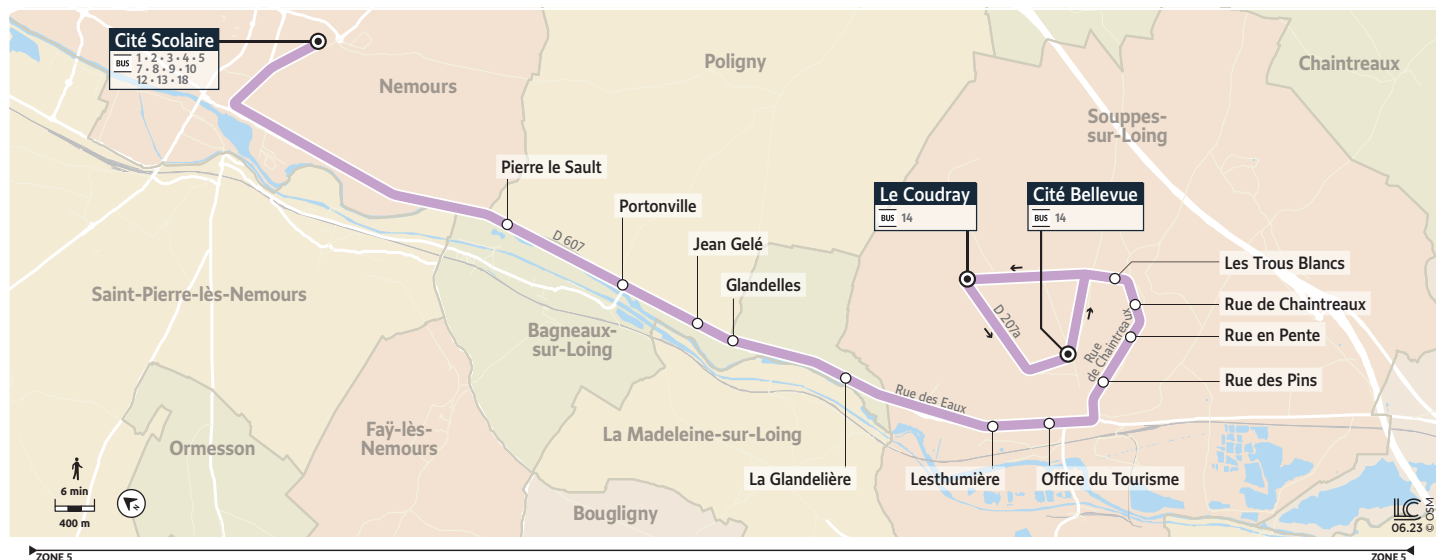

11C

SOUPPES-SUR-LOING LE COUDRAY → NEMOURS CITÉ SCOLAIRE

Horaires valables du 4 septembre 2023 au 7 juillet 2024

Du lundi au vendredi

	Période de fonctionnement	SC
	Jours de fonctionnement	LàV
SOUPPES-SUR-LOING	Le Coudray	7:15
	Cité Bellevue	7:18
	Les Troux Blancs	7:22
	Rue de Chaintreaux	7:23
	Rue en Pente	7:24
	Rue des Pins	7:25
	Office du Tourisme	7:28
	Lesthumière	7:29
BAGNEAUX-SUR-LOING	La Glandelière	7:30
	Gandelles	7:33
POLIGNY	Jean Gelé	7:34
	Portonville	7:35
	Pierre le Sault	7:36
NEMOURS	Cité Scolaire	7:42

PÉRIODE DE FONCTIONNEMENT

SC Circule uniquement en période scolaire

JOURS DE FONCTIONNEMENT

LàV Lundi à Vendredi

LMJV Lundi, Mardi, Jeudi, Vendredi

11C

NEMOURS CITÉ SCOLAIRE → SOUPPES-SUR-LOING CITÉ BELLEVUE

Horaires valables du 4 septembre 2023 au 7 juillet 2024

Du lundi au vendredi

	Période de fonctionnement	SC
	Jours de fonctionnement	LMJV
NEMOURS	Cité Scolaire	17:15
POLIGNY	Pierre le Sault	17:23
	Portonville	17:26
	Jean Gelé	17:27
BAGNEAUX-SUR-LOING	Glandelles	17:28
	La Glandelière	17:29
SOUPPES-SUR-LOING	Lesthurière	17:31
	Office du Tourisme	17:32
	Rue des Pins	17:35
	Rue en Pente	17:36
	Rue de Chaintreaux	17:37
	Les Trous Blancs	17:38
	Le Coudray	17:42
	Cité Bellevue	17:45

PÉRIODE DE FONCTIONNEMENT

SC Circule uniquement en période scolaire

JOURS DE FONCTIONNEMENT

LàV Lundi à Vendredi

LMJV Lundi, Mardi, Jeudi, Vendredi