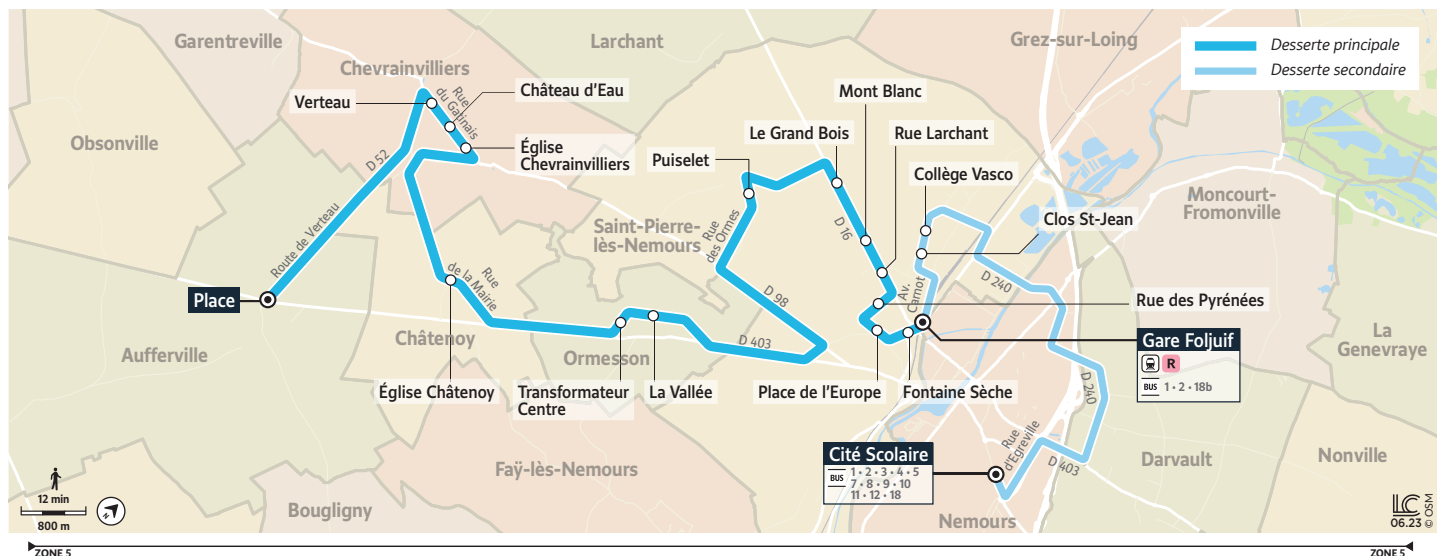

13A

AUFFERVILLE PLACE → SAINT-PIERRE-LES-NEMOURS GARE FOLJUIF

Horaires valables du 1^{er} août 2023 au 7 juillet 2024

Du lundi au vendredi

	Période de fonctionnement	A	SC	SC
	Jours de fonctionnement	LàV	LàV	LàV
AUFFERVILLE	Place	6:16	6:55	7:58
CHEVRAINVILLIERS	Verteau	6:20	6:59	8:02
	Château d'Eau	6:21	7:00	8:03
	Église	6:22	7:01	8:04
CHÂTENAY	Église	6:26	7:04	8:07
ORMESSON	Transformateur-Centre	6:30	7:08	8:11
	La Vallée	6:31	7:10	8:13
SAINT-PIERRE-LÈS-NEMOURS	Puisselet	6:38	7:17	8:20
	Le Grand Bois	6:41	7:19	8:22
	Mont Blanc	6:42	7:20	8:23
	Rue Larchant	6:43	7:21	8:24
	Rue des Pyrénées	6:44	7:22	8:25
	Place de l'Europe	6:45	7:23	8:26
	Fontaine Sèche	6:46	7:24	8:27
	Gare Foljuif	6:47	7:25	8:28
Trains à destination de Paris		06:56	-	08:41
SAINT-PIERRE-LÈS-NEMOURS	Clos Saint-Jean		7:27	8:31
	Collège Vasco de Gama		7:29	8:33
NEMOURS	Cité Scolaire		7:42	8:46