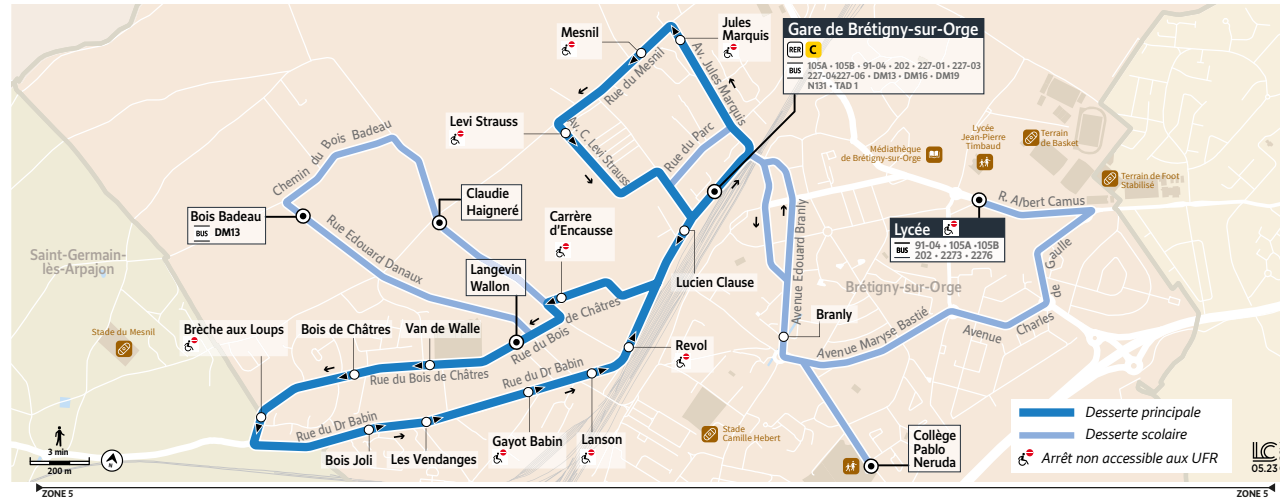

**227.02** **BRÉTIGNY-SUR-ORGE GARE ↔ COLLÈGE PABLO PICASSO ↔ LYCÉE CIRCUIT URBAIN**

**Jours de fonctionnement**  
 LMJV : Lundi, mardi, jeudi et vendredi uniquement  
 Me : Mercredi uniquement

**Vacances scolaires 2023-2024 - Zone C**  
 Rentrée : Lundi 4 septembre 2023  
 Toussaint : Du samedi 21 octobre au dimanche 5 novembre 2023  
 Noël : Du samedi 23 décembre 2023 au dimanche 7 janvier 2024  
 Hiver : Du samedi 10 février au dimanche 25 février 2024  
 Printemps : Du samedi 6 avril au dimanche 21 avril 2024  
 Pont de l'Ascension : Du mercredi 8 mai au dimanche 12 mai 2024  
 Début de l'été : samedi 6 juillet 2024

**227.02** **BRÉTIGNY-SUR-ORGE CLAUDIE HAIGNERÉ → LYCÉE**

**Du lundi au vendredi uniquement en période scolaire**

BRÉTIGNY-SUR-ORGE	Claudie Haigneré	07:40	....	08:43
	Bois Badeau	07:42	....	08:45
	Langevin Wallon	07:45	07:47	08:48
	Van de Walle	07:47	07:49	08:49
	Bois de Châtres	07:49	07:51	08:50
ST-GERMAIN-LÈS-A.	Brèche aux Loups	07:51	07:53	08:51
BRÉTIGNY-SUR-ORGE	Bois Joli	07:54	07:56	08:53
	Les Vendanges	07:55	07:57	08:54
	Gayot Babin	07:57	07:59	08:55
	Lanson	07:58	08:00	08:56
	Revol	07:59	08:01	08:56
	Gare Brossolette	08:01	08:03	08:58
	Collège Pablo Neruda	08:09	08:11	09:03
	Lycée	....	08:16	....

**Gare Brossolette via Brèche aux Loups**

**BRÉTIGNY-SUR-ORGE**  
 Circulaire - Circuit urbain

Horaires valables à partir du 28 août 2023

**BUS 227.02**

**ÎledeFrance**  
 mobilités

**Informations pratiques & point de vente**

**Contact**  
**TRANSDEV CŒUR ESSONNE**  
 1 avenue de la Résistance  
 ZI de la Croix Blanche  
 91700 Ste-Geneviève-des-Bois  
 Trouvez votre itinéraire sur :  
 iledefrance-mobilités.fr  
 > me déplacer  
 01 69 46 69 00  
 service gratuit + prix appel  
 @CoeurEs\_IDFM