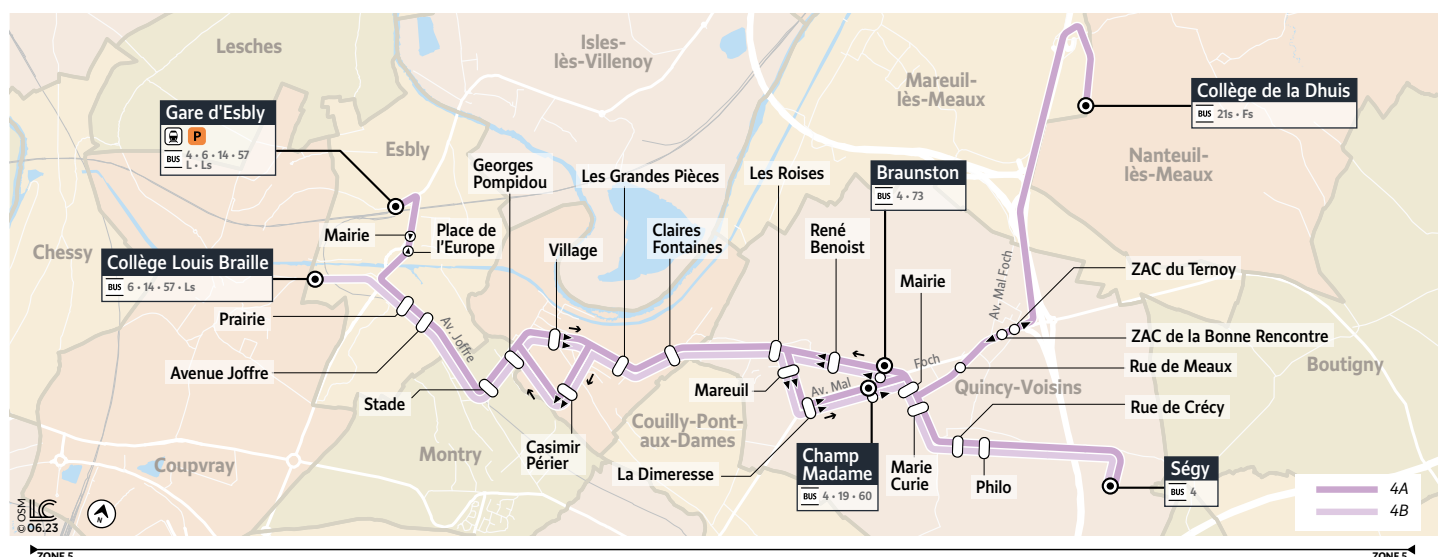

4A

ESBLY ou QUINCY-VOISINS → NANTEUIL-LES-MEAUX

Horaires valables du 7 novembre 2022 au 1er septembre 2024

		Du lundi au vendredi					
Période de fonctionnement		SC	SC	SC	SC	SC	SC
Jours de fonctionnement		LàV	LàV	LàV	LàV	LàV	LàV
ESBLY	Gare d'Esbly Quai B				7:36		8:25
	Mairie				7:37		8:28
	Prairie				7:38		8:31
	Avenue Joffre				7:39		8:32
MONTRY	Stade				7:40		8:36
CONDÉ-SAINTE-LIBIAIRE	Georges Pompidou				7:42		8:38
	Village				7:42		8:38
	Les Grandes Pièces				7:44		8:40
	Claires Fontaines				7:46		8:42
QUINCY-VOISINS	Les Roises				7:48		8:44
	Ségy		7:35			8:35	
	Philo		7:37			8:37	
	Rue de Crécy		7:38			8:38	
	Marie Curie		7:38			8:38	
	Braunston	7:40	7:40	7:45		8:40	
	René Benoist	7:41	7:41	7:46		8:41	
	Mareuil	7:42	7:42	7:47	7:48	8:42	8:45
	La Dimeresse	7:43	7:43	7:48	7:49	8:43	8:46
	Champ Madame	7:44	7:45	7:49	7:51	8:45	8:48
	Mairie	7:45	7:48	7:50	7:53	8:48	8:51
	Rue de Meaux	7:46	7:49	7:51	7:54	8:49	8:52
	ZAC du Ternoy	7:47	7:50	7:52	7:55	8:50	8:53
NANTEUIL-LÈS-MEAUX	Collège de la Dhuis	7:52	7:56	7:57	8:00	8:56	8:59

Téléchargez gratuitement
l'application ACCEO

TRANSDEV
MARNE ET OURCQ

TÉL : 01 64 33 26 04

îledeFrance
mobilités

4A

NANTEUIL-LES-MEAUX → ESBLY ou QUINCY-VOISINS

Horaires valables du 7 novembre 2022 au 1er septembre 2024

	Période de fonctionnement	SC	SC
	Jours de fonctionnement	LàV	LàV
QUINCY-VOISINS	Ségy	7:58	8:59
	Philo	8:01	9:01
	Rue de Crécy	8:02	9:02
	Marie Curie	8:03	9:03
	Mairie	8:04	9:04
	Braunston	8:05	9:05
	René Benoist	8:07	9:07
	Les Roises	8:09	9:09
CONDÉ-SAINT-LIBIAIRE	Claire Fontaines	8:10	9:10
	Les Grandes Pièces	8:11	9:11
	Casimir Perier	8:13	9:13
	Georges Pompidou	8:14	9:14
MONTRY	Stade	8:15	9:15
ESBLY	Avenue Joffre	8:17	9:17
	Prairie	8:18	9:18
	Collège Louis Braille	8:20	9:20