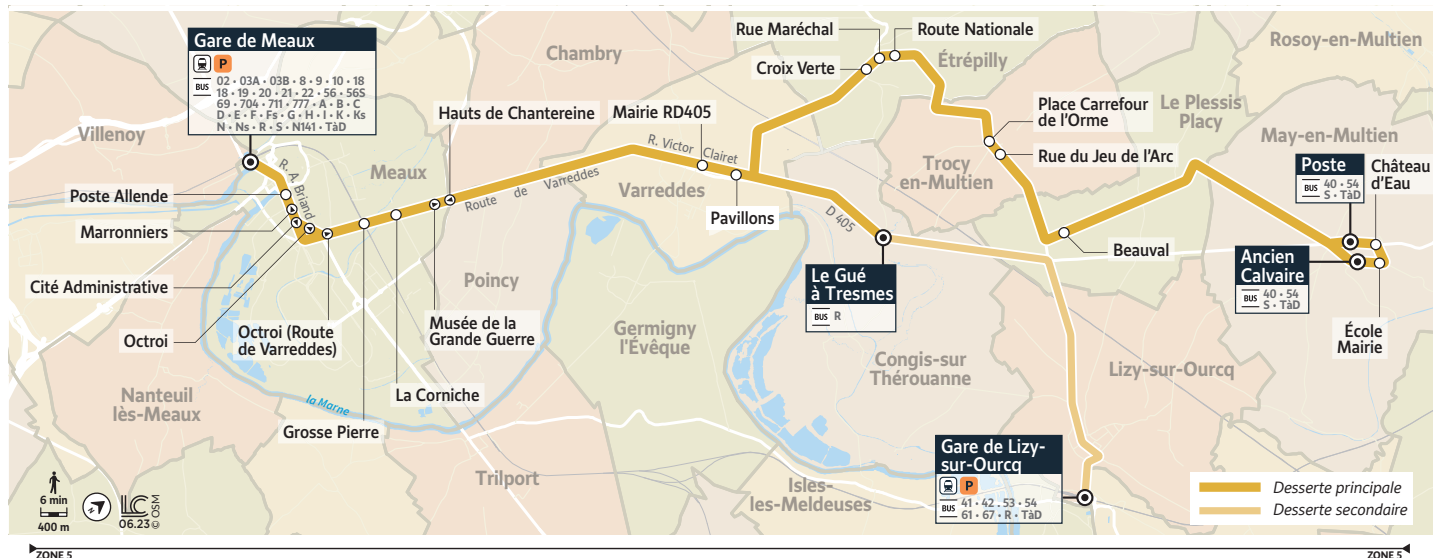

Horaires valables du 06/11/2023 au 01/09/2024

Période de fonctionnement		Uniquement en période scolaire					
		du lundi au vendredi			Lundi et mercredi uniquement	Lundi uniquement	
Meaux	Gare de Meaux Quai I	7:38		8:02		8:45	9:05
	Poste Allende	7:43		8:07		8:47	9:07
	Cité Administrative	7:44		8:08		8:48	9:08
	Octroi (Route de Varreddes)	7:46		8:10		8:50	9:10
	Grosse Pierre	7:47		8:11		8:51	9:11
	La Corniche	7:48		8:12		8:52	9:12
	Musée de la Grande Guerre	7:49		8:13		8:53	9:13
Varreddes	Mairie RD405	7:57		8:21		8:58	9:18
	Pavillons	7:59		8:23		9:00	9:20
May-en-Multien	Poste	7:41	-
	Château d'eau	7:42	-
	Ecole - Mairie	7:43	-
	Ancien Calvaire	7:44	-
Le Plessis-Placy	Centre Bourg	7:49	-
	Beauval	7:52	-
Trocy-en-Multien	Rue du Jeu d'Arc	7:55	-
	Place Carrefour de l'Orme	7:56	-
Étrépilly	Route Nationale	7:59	-
	Rue Maréchal	8:00	-
	Croix Verte	8:01	-
Lizy-sur-Ourcq	Gare de Lizy-sur-Ourcq	8:15	-
Congis-sur-Thérouanne	Le Gué à Tresmes	8:03	8:10	8:27	8:25	9:05	9:25

Ces horaires sont donnés à titre indicatif et sont soumis aux aléas de la circulation.
 Cette ligne ne circule pas en période de vacances scolaires, les samedis, dimanches et les jours fériés.

Horaires valables du 06/11/2023 au 01/09/2024