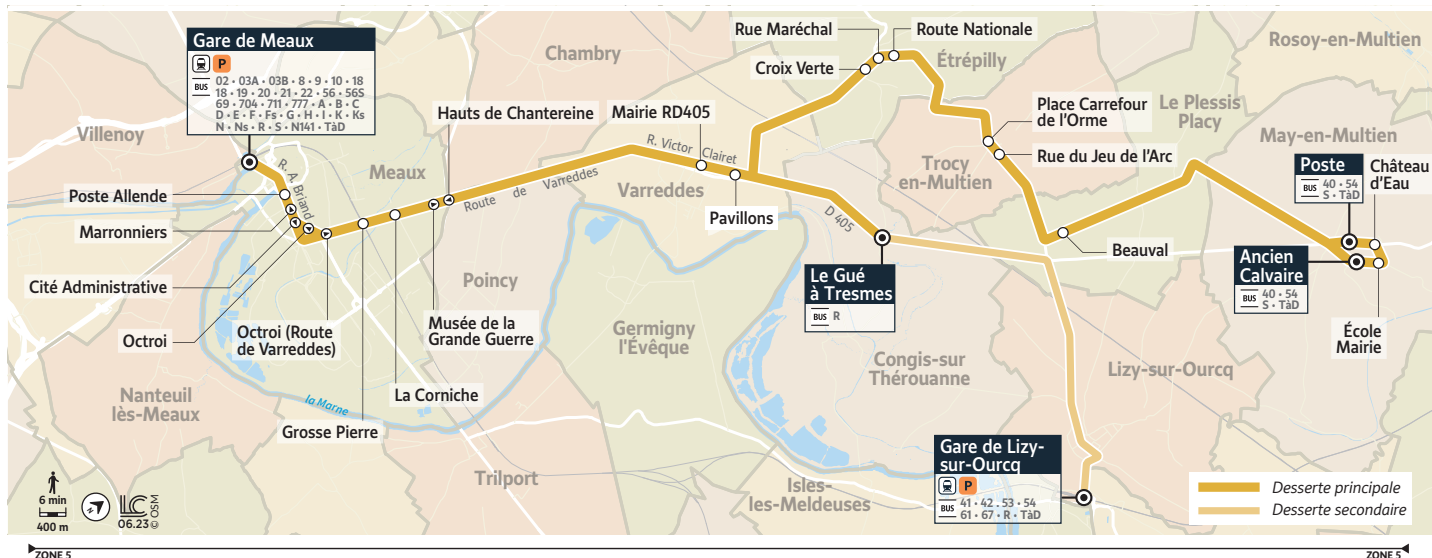

Horaires valables du 06/11/2023 au 01/09/2024

Période de fonctionnement		Uniquement en période scolaire					
		du lundi au vendredi			Lundi et mercredi uniquement	Lundi uniquement	
Meaux	Gare de Meaux Quai I	7:38		8:02		8:45	9:05
	Poste Allende	7:43		8:07		8:47	9:07
	Cité Administrative	7:44		8:08		8:48	9:08
	Octroi (Route de Varreddes)	7:46		8:10		8:50	9:10
	Grosse Pierre	7:47		8:11		8:51	9:11
	La Corniche	7:48		8:12		8:52	9:12
	Musée de la Grande Guerre	7:49		8:13		8:53	9:13
Varreddes	Mairie RD405	7:57		8:21		8:58	9:18
	Pavillons	7:59		8:23		9:00	9:20
May-en-Multien	Poste	7:41	-
	Château d'eau	7:42	-
	Ecole - Mairie	7:43	-
	Ancien Calvaire	7:44	-
Le Plessis-Placy	Centre Bourg	7:49	-
	Beauval	7:52	-
Trocy-en-Multien	Rue du Jeu d'Arc	7:55	-
	Place Carrefour de l'Orme	7:56	-
Étrépilly	Route Nationale	7:59	-
	Rue Maréchal	8:00	-
	Croix Verte	8:01	-
Lizy-sur-Ourcq	Gare de Lizy-sur-Ourcq	8:15	-
Congis-sur-Thérouanne	Le Gué à Tresmes	8:03	8:10	8:27	8:25	9:05	9:25

Ces horaires sont donnés à titre indicatif et sont soumis aux aléas de la circulation.
 Cette ligne ne circule pas en période de vacances scolaires, les samedis, dimanches et les jours fériés.

Horaires valables du 06/11/2023 au 01/09/2024