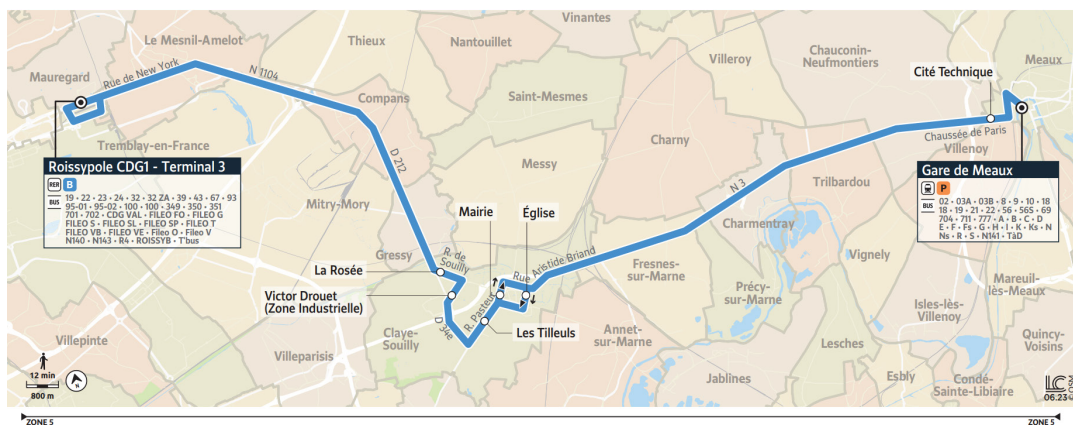

Horaires valables
du 06/11/2023 au
01/09/2024

Période de Fonctionnement	A	A	A	A	A	A	A	A	A	A	A	A	A	A	A	A	A	A
Jours de Fonctionnement	Sa	Sa	Sa	Sa	Sa	Sa	Sa	Sa	Sa	Sa	Sa	Sa	Sa	Sa	Sa	Sa	Sa	Sa
Tremblay-en-France	Roissypôle Aéroport CDG 1 - Terminal 3	5:30	6:00	6:30	7:00	7:30	8:00	8:30	9:00	9:30	10:00	10:30	11:00	11:30	12:00	12:30	13:00	13:30
Claye-Souilly	La Rosée	5:46	6:16	6:46	7:17	7:47	8:17	8:47	9:16	9:46	10:16	10:46	11:16	11:46	12:16	12:46	13:16	13:46
	Zone Industrielle - Victor Drouet	5:49	6:19	6:49	7:20	7:50	8:20	8:50	9:19	9:49	10:19	10:49	11:19	11:49	12:19	12:49	13:19	13:49
	Les Tilleuls	5:52	6:22	6:52	7:24	7:54	8:24	8:54	9:24	9:54	10:24	10:54	11:24	11:54	12:24	12:54	13:24	13:54
	Mairie	5:55	6:25	6:55	7:27	7:57	8:27	8:57	9:27	9:57	10:27	10:57	11:27	11:57	12:27	12:57	13:27	13:57
Villenoy	Cité technique	6:08	6:38	7:08	7:40	8:10	8:40	9:10	9:40	10:10	10:40	11:10	11:40	12:10	12:40	13:10	13:40	14:10
Meaux	Gare de Meaux - Dépose	6:11	6:41	7:11	7:43	8:13	8:43	9:13	9:43	10:13	10:43	11:13	11:43	12:13	12:43	13:13	13:43	14:13

Période de Fonctionnement	A	A	A	A	A	A	A	A	A	A	A	A	A	A	A	
Jours de Fonctionnement	Sa	Sa	Sa	Sa	Sa	Sa	Sa	Sa	Sa	Sa	Sa	Sa	Sa	Sa	Sa	
Tremblay-en-France	Roissypôle Aéroport CDG 1 - Terminal 3	14:00	14:30	15:00	15:30	16:00	16:30	17:00	17:30	18:00	18:30	19:00	19:30	20:00	20:30	21:00
Claye-Souilly	La Rosée	14:18	14:48	15:18	15:48	16:18	16:48	17:18	17:48	18:18	18:48	19:16	19:46	20:16	20:46	21:16
	Zone Industrielle - Victor Drouet	14:22	14:52	15:22	15:52	16:22	16:52	17:22	17:52	18:22	18:52	19:19	19:49	20:19	20:49	21:19
	Les Tilleuls	14:26	14:56	15:26	15:56	16:26	16:56	17:26	17:56	18:26	18:56	19:22	19:52	20:22	20:52	21:22
	Mairie	14:29	14:59	15:29	15:59	16:29	16:59	17:29	17:59	18:29	18:59	19:25	19:55	20:25	20:55	21:25
Villenoy	Cité technique	14:43	15:13	15:43	16:13	16:45	17:15	17:45	18:15	18:45	19:15	19:39	20:09	20:39	21:09	21:38
Meaux	Gare de Meaux - Dépose	14:46	15:16	15:46	16:16	16:48	17:18	17:48	18:18	18:48	19:18	19:42	20:12	20:42	21:12	21:41

Période de Fonctionnement	A	A	A	A	
Jours de Fonctionnement	Sa	Sa	Sa	Sa	
Tremblay-en-France	Roissypôle Aéroport CDG 1 - Terminal 3	21:30	22:00	23:00	00:00
Claye-Souilly	La Rosée	21:46	22:16	23:16	00:16
	Zone Industrielle - Victor Drouet	21:49	22:19	23:19	00:19
	Les Tilleuls	21:52	22:22	23:22	00:22
	Mairie	21:55	22:25	23:25	00:25
Villenoy	Cité technique	22:08	22:38	23:38	00:38
Meaux	Gare de Meaux - Dépose	22:11	22:41	23:41	00:41

Légende :
A : Fonctionne toute l'année
Sa : Fonctionne uniquement le samedi

Ces horaires sont donnés à titre indicatif et sont soumis aux aléas de la circulation.