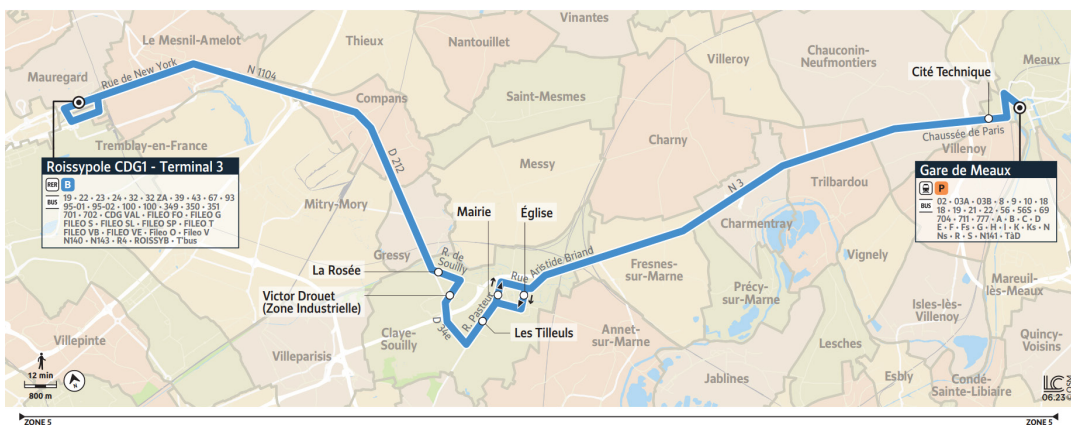

Horaires valables
du 06/11/2023 au
01/09/2024

Période de Fonctionnement		A	A	A	A	A	A	A	A	A	A	A	A	A	A	A	A	A
Jours de Fonctionnement		D	D	D	D	D	D	D	D	D	D	D	D	D	D	D	D	D
Tremblay-en-France	Roissypôle Aéroport CDG 1 - Terminal 3	6:00	7:00	8:00	9:00	10:00	11:00	12:00	13:00	14:00	15:00	16:00	17:00	18:00	19:00	20:00	21:00	22:00
Claye-Souilly	La Rosée	6:16	7:16	8:16	9:16	10:16	11:16	12:16	13:16	14:16	15:16	16:16	17:16	18:16	19:16	20:16	21:16	22:16
	Zone Industrielle - Victor Drouet	6:19	7:19	8:19	9:19	10:19	11:19	12:19	13:19	14:19	15:19	16:19	17:19	18:19	19:19	20:19	21:19	22:19
	Les Tilleuls	6:22	7:22	8:22	9:22	10:22	11:22	12:22	13:22	14:22	15:22	16:22	17:22	18:22	19:22	20:22	21:22	22:22
	Mairie	6:25	7:25	8:25	9:25	10:25	11:25	12:25	13:25	14:25	15:25	16:25	17:25	18:25	19:25	20:25	21:25	22:25
Villenoy	Cité technique	6:36	7:36	8:36	9:36	10:36	11:36	12:36	13:36	14:36	15:36	16:36	17:36	18:36	19:36	20:36	21:36	22:36
Meaux	Gare de Meaux - Dépose	6:39	7:39	8:39	9:39	10:39	11:39	12:39	13:39	14:39	15:39	16:39	17:39	18:39	19:39	20:39	21:39	22:39

Légende :
A : Fonctionne toute l'année
D : Fonctionne uniquement le dimanche et les jours fériés

Ces horaires sont donnés à titre indicatif et sont soumis aux aléas de la circulation.