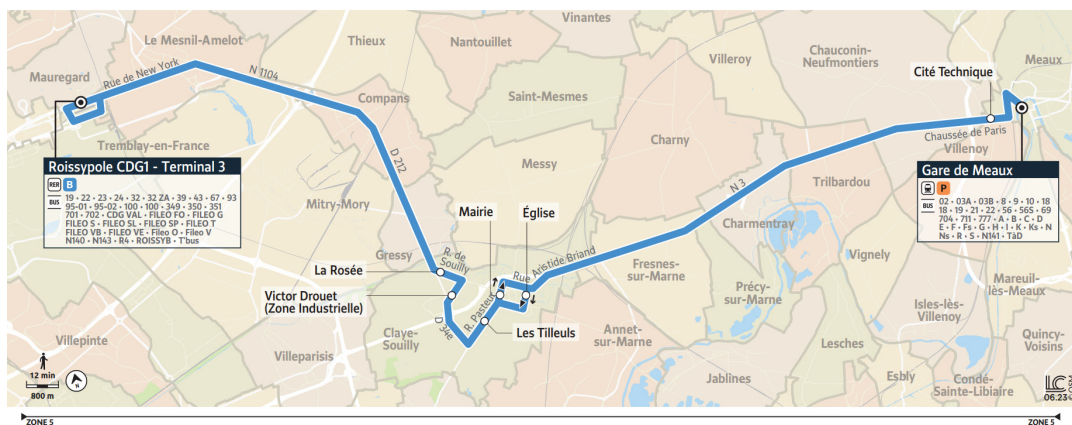

Horaires valables
du 06/11/2023 au
01/09/2024

Période de Fonctionnement		A	A	A	A	A	A	A	A	A	A	A
Jours de Fonctionnement		D	D	D	D	D	D	D	D	D	D	D
Meaux	Gare de Meaux Quai D	5:00	6:00	7:00	8:00	9:00	10:00	11:00	12:00	13:00	14:00	15:00
	Villenoy Cité technique	5:03	6:03	7:03	8:03	9:03	10:03	11:03	12:03	13:03	14:03	15:03
Claye-Souilly	Église	5:16	6:16	7:16	8:16	9:16	10:16	11:16	12:16	13:16	14:16	15:16
	Les Tilleuls	5:19	6:19	7:19	8:19	9:19	10:19	11:19	12:19	13:19	14:19	15:19
	Zone Industrielle - Victor Drouet	5:22	6:22	7:22	8:22	9:22	10:22	11:22	12:22	13:22	14:22	15:22
	La Rosée	5:25	6:25	7:25	8:25	9:25	10:25	11:25	12:25	13:25	14:25	15:25
Tremblay-en-France	Roissy-pôle Aéroport CDG 1 - Terminal 3	5:40	6:40	7:40	8:40	9:40	10:40	11:40	12:40	13:40	14:40	15:40

Période de Fonctionnement		A	A	A	A	A	A	
Jours de Fonctionnement		D	D	D	D	D	D	
Meaux	Gare de Meaux Quai D	16:00	17:00	18:00	19:00	20:00	21:00	22:00
	Villenoy Cité technique	16:03	17:03	18:03	19:03	20:03	21:03	22:03
Claye-Souilly	Église	16:16	17:16	18:16	19:16	20:16	21:16	22:16
	Les Tilleuls	16:19	17:19	18:19	19:19	20:19	21:19	22:19
	Zone Industrielle - Victor Drouet	16:22	17:22	18:22	19:22	20:22	21:22	22:22
	La Rosée	16:25	17:25	18:25	19:25	20:25	21:25	22:25
Tremblay-en-France	Roissy-pôle Aéroport CDG 1 - Terminal 3	16:40	17:40	18:40	19:40	20:40	21:40	22:40

Légende :

A : Fonctionne toute l'année

D : Fonctionne uniquement le dimanche et les jours fériés

Ces horaires sont donnés à titre indicatif et sont soumis aux aléas de la circulation.