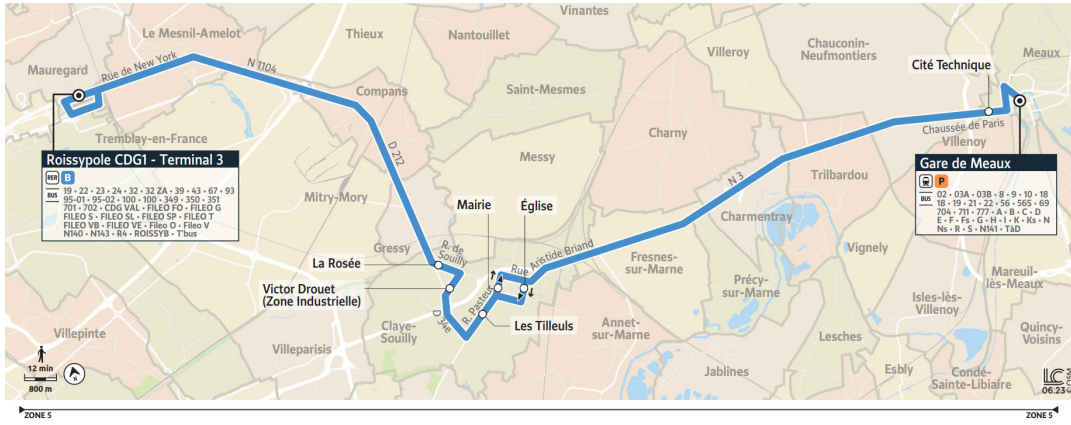

Horaires valables du 06/11/2023 au 01/09/2024

Période de Fonctionnement	A	A	A	A	SCO	A	A	A	A	A	A	A	A	A	A	A	A	
Jours de Fonctionnement	LàV	LàV	LàV	LàV	LàV	LàV	LàV	LàV	LàV	LàV	LàV	LàV	LàV	LàV	LàV	LàV	LàV	
Tremblay-en-France	Roissypôle Aéroport CDG 1 - Terminal 3	5:00	5:30	5:59	6:30		7:00	7:20	7:40	8:00	8:20	8:40	9:00	9:30	10:00	10:30	11:00	11:30
Claye-Souilly	La Rosée	5:16	5:46	6:15	6:46	7:15	7:20	7:40	8:00	8:20	8:40	8:59	9:18	9:48	10:18	10:48	11:18	11:48
	Zone Industrielle - Victor Drouet	5:19	5:49	6:18	6:49	7:18	7:23	7:43	8:04	8:24	8:44	9:03	9:22	9:52	10:22	10:52	11:22	11:52
	Les Tilleuls	5:23	5:53	6:22	6:53	7:23	7:28	7:48	8:09	8:29	8:49	9:08	9:27	9:57	10:27	10:57	11:27	11:57
	Mairie	5:25	5:55	6:24	6:55	7:27	7:32	7:52	8:13	8:33	8:53	9:11	9:30	10:00	10:30	11:00	11:30	12:00
Villenoy	Cité technique	5:38	6:08	6:37	7:08	7:42	7:47	8:07	8:28	8:47	9:07	9:24	9:43	10:13	10:43	11:13	11:43	12:13
Meaux	Gare de Meaux - Dépose	5:41	6:11	6:40	7:12	7:46	7:51	8:11	8:32	8:50	9:10	9:27	9:46	10:16	10:46	11:16	11:46	12:16

Période de Fonctionnement	A	A	A	A	A	A	A	A	A	SCO	A	A	A	A	A	A	A	
Jours de Fonctionnement	LàV	LàV	LàV	LàV	LàV	LàV	LàV	LàV	LàV	LàV	LàV	LàV	LàV	LàV	LàV	LàV	LàV	
Tremblay-en-France	Roissypôle Aéroport CDG 1 - Terminal 3	11:55	12:30	13:00	13:25	14:00	14:30	15:00	15:30	16:00		16:20	16:40	17:00	17:17	17:42	18:00	18:19
Claye-Souilly	La Rosée	12:13	12:48	13:18	13:43	14:18	14:48	15:18	15:48	16:20		16:40	17:01	17:21	17:38	18:03	18:20	18:39
	Zone Industrielle - Victor Drouet	12:17	12:52	13:22	13:47	14:22	14:52	15:22	15:52	16:24		16:45	17:07	17:27	17:44	18:08	18:25	18:44
	Les Tilleuls	12:22	12:57	13:27	13:52	14:27	14:57	15:27	15:57	16:29	16:40	16:50	17:13	17:33	17:50	18:13	18:30	18:49
	Mairie	12:25	13:00	13:30	13:55	14:30	15:00	15:30	16:00	16:33	16:44	16:54	17:18	17:38	17:55	18:17	18:34	18:53
Villenoy	Cité technique	12:38	13:13	13:43	14:08	14:43	15:13	15:43	16:19	16:53	17:04	17:14	17:38	17:58	18:15	18:37	18:54	19:13
Meaux	Gare de Meaux - Dépose	12:41	13:16	13:46	14:11	14:46	15:16	15:46	16:22	16:57	17:08	17:18	17:42	18:02	18:18	18:40	18:57	19:16

Période de Fonctionnement	A	A	A	A	A	A	A	A	A	A	A	A	A	
Jours de Fonctionnement	LàV	LàV	LàV	LàV	LàV	LàV	LàV	LàV	LàV	LàV	LàV	LàV	LàV	
Tremblay-en-France	Roissypôle Aéroport CDG 1 - Terminal 3	18:40	19:00	19:20	19:37	19:57	20:30	21:00	21:30	22:00	22:30	23:00	23:30	00:00
Claye-Souilly	La Rosée	19:00	19:17	19:37	19:54	20:14	20:46	21:16	21:46	22:16	22:46	23:16	23:46	00:16
	Zone Industrielle - Victor Drouet	19:03	19:20	19:40	19:57	20:17	20:49	21:19	21:49	22:19	22:49	23:19	23:49	00:19
	Les Tilleuls	19:07	19:24	19:44	20:01	20:21	20:53	21:23	21:53	22:23	22:53	23:23	23:53	00:23
	Mairie	19:10	19:27	19:47	20:03	20:23	20:55	21:25	21:55	22:25	22:55	23:25	23:55	00:25
Villenoy	Cité technique	19:23	19:40	20:00	20:16	20:36	21:08	21:38	22:08	22:38	23:08	23:38	00:08	00:38
Meaux	Gare de Meaux - Dépose	19:26	19:43	20:03	20:19	20:39	21:11	21:41	22:11	22:41	23:11	23:41	00:11	00:41

Légende :
A : Fonctionne toute l'année
SCO : Fonctionne uniquement en période scolaire
LàV : Du lundi au vendredi