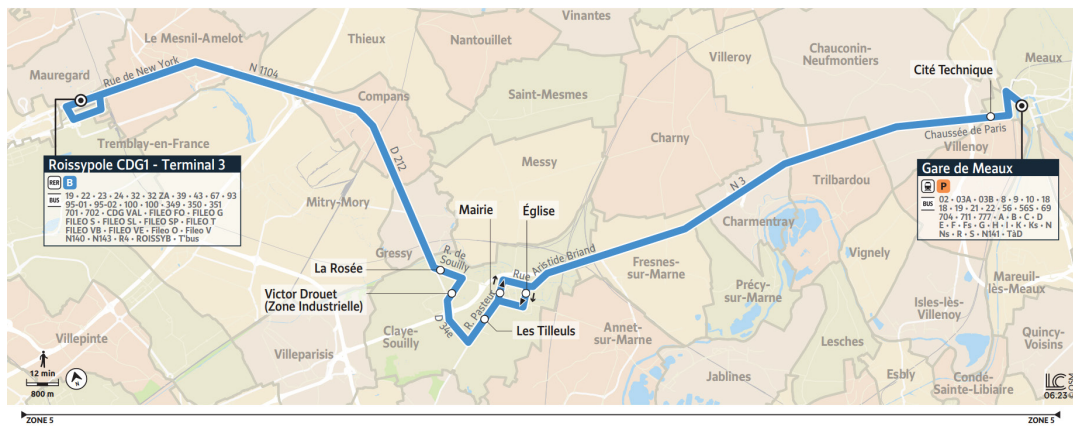

Horaires valables du 06/11/2023 au 01/09/2024

Période de Fonctionnement		A	A	A	A	A	A	A	A	A	A	A	A	A	A	A	A	
Jours de Fonctionnement		Sa	Sa	Sa	Sa	Sa	Sa	Sa	Sa	Sa	Sa	Sa	Sa	Sa	Sa	Sa	Sa	
Meaux	Gare de Meaux Quai D	4:30	5:00	5:30	6:00	6:30	7:00	7:30	8:00	8:30	9:00	9:30	10:00	10:30	11:00	11:30	12:00	12:30
Villenoy	Cité technique	4:33	5:03	5:33	6:03	6:33	7:03	7:33	8:03	8:33	9:04	9:34	10:04	10:34	11:04	11:34	12:04	12:34
Claye-Souilly	Église	4:46	5:16	5:46	6:16	6:46	7:16	7:46	8:16	8:46	9:17	9:47	10:17	10:47	11:17	11:47	12:17	12:47
	Les Tilleuls	4:49	5:19	5:49	6:19	6:49	7:19	7:49	8:19	8:49	9:20	9:50	10:20	10:50	11:20	11:50	12:21	12:51
	Zone Industrielle - Victor Drouet	4:52	5:22	5:52	6:22	6:52	7:22	7:52	8:22	8:52	9:24	9:54	10:24	10:54	11:24	11:54	12:25	12:55
	La Rosée	4:56	5:26	5:56	6:26	6:56	7:26	7:56	8:26	8:56	9:28	9:58	10:28	10:58	11:28	11:58	12:29	12:59
Tremblay-en-France	Roissy-pôle Aéroport CDG 1 - Terminal 3	5:10	5:40	6:10	6:40	7:10	7:40	8:10	8:40	9:10	9:42	10:12	10:42	11:12	11:42	12:12	12:43	13:13

Période de Fonctionnement		A	A	A	A	A	A	A	A	A	A	
Jours de Fonctionnement		Sa	Sa	Sa	Sa	Sa	Sa	Sa	Sa	Sa	Sa	
Meaux	Gare de Meaux Quai D	13:00	13:30	14:00	14:30	15:00	15:30	16:00	16:30	17:00	17:30	18:00
Villenoy	Cité technique	13:04	13:34	14:05	14:35	15:05	15:35	16:05	16:35	17:05	17:35	18:05
Claye-Souilly	Église	13:17	13:47	14:18	14:48	15:18	15:48	16:18	16:48	17:18	17:48	18:18
	Les Tilleuls	13:21	13:51	14:22	14:52	15:22	15:52	16:22	16:52	17:22	17:52	18:22
	Zone Industrielle - Victor Drouet	13:25	13:55	14:26	14:56	15:26	15:56	16:26	16:56	17:26	17:56	18:26
	La Rosée	13:29	13:59	14:30	15:00	15:30	16:00	16:30	17:00	17:30	18:00	18:30
Tremblay-en-France	Roissy-pôle Aéroport CDG 1 - Terminal 3	13:43	14:13	14:44	15:14	15:44	16:14	16:44	17:14	17:44	18:14	18:44

Période de Fonctionnement		A	A	A	A	A	A	A	A	
Jours de Fonctionnement		Sa	Sa	Sa	Sa	Sa	Sa	Sa	Sa	
Meaux	Gare de Meaux Quai D	18:30	19:00	19:30	20:00	20:30	21:00	21:30	22:00	23:00
Villenoy	Cité technique	18:35	19:03	19:33	20:03	20:33	21:03	21:33	22:03	23:03
Claye-Souilly	Église	18:48	19:16	19:46	20:16	20:46	21:16	21:46	22:16	23:16
	Les Tilleuls	18:52	19:19	19:49	20:19	20:49	21:19	21:49	22:19	23:19
	Zone Industrielle - Victor Drouet	18:56	19:22	19:52	20:22	20:52	21:22	21:52	22:22	23:22
	La Rosée	19:00	19:25	19:55	20:25	20:55	21:25	21:55	22:25	23:25
Tremblay-en-France	Roissy-pôle Aéroport CDG 1 - Terminal 3	19:14	19:39	20:09	20:39	21:09	21:39	22:09	22:39	23:39

Légende :
A : Fonctionne toute l'année
Sa : Fonctionne uniquement le samedi

Ces horaires sont donnés à titre indicatif et sont soumis aux aléas de la circulation.