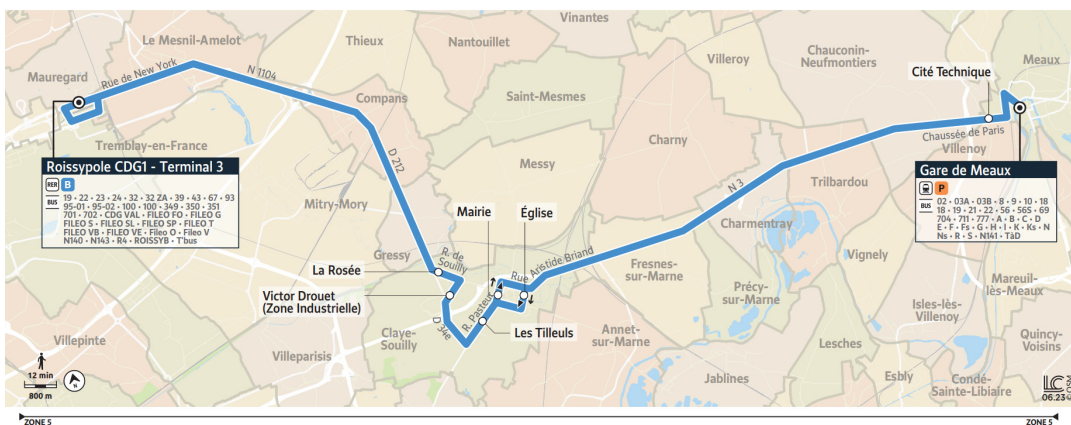

Horaires valables
du 06/11/2023 au
01/09/2024

Période de Fonctionnement		A	A	A	A	A	A	A	A	A	SCO	A	A	A	A	A		
Jours de Fonctionnement		LàV	LàV	LàV	LàV	LàV	LàV	LàV	LàV	LàV	LàV	LàV	LàV	LàV	LàV	LàV		
Meaux	Gare de Meaux Quai D	4:00	4:30	5:00	5:30	6:00	6:20	6:40	7:00	7:17	7:40	7:40	8:00	8:20	8:40	9:00	9:30	10:00
Villenoy	Cité technique	4:03	4:33	5:03	5:33	6:03	6:23	6:43	7:05	7:22	7:45	7:45	8:05	8:25	8:45	9:04	9:34	10:04
Claye-Souilly	Église	4:17	4:47	5:17	5:47	6:17	6:37	6:57	7:21	7:38	8:01	8:01	8:21	8:41	9:01	9:17	9:47	10:17
	Les Tilleuls	4:20	4:50	5:20	5:50	6:20	6:40	7:00	7:25	7:42	8:05	8:05	8:25	8:45	9:05	9:21	9:51	10:21
	Zone Industrielle - Victor Drouet	4:23	4:53	5:23	5:53	6:23	6:43	7:04	7:29	7:46	8:09	8:09	8:29	8:49	9:08	9:24	9:54	10:24
	La Rosée	4:26	4:56	5:26	5:56	6:26	6:46	7:08	7:33	7:50	8:13	8:13	8:33	8:53	9:12	9:28	9:58	10:28
Tremblay-en-France	Roissypôle Aéroport CDG 1 - Terminal 3	4:41	5:11	5:41	6:11	6:41	7:01	7:33	7:58	8:15	8:38		8:58	9:18	9:28	9:44	10:14	10:44