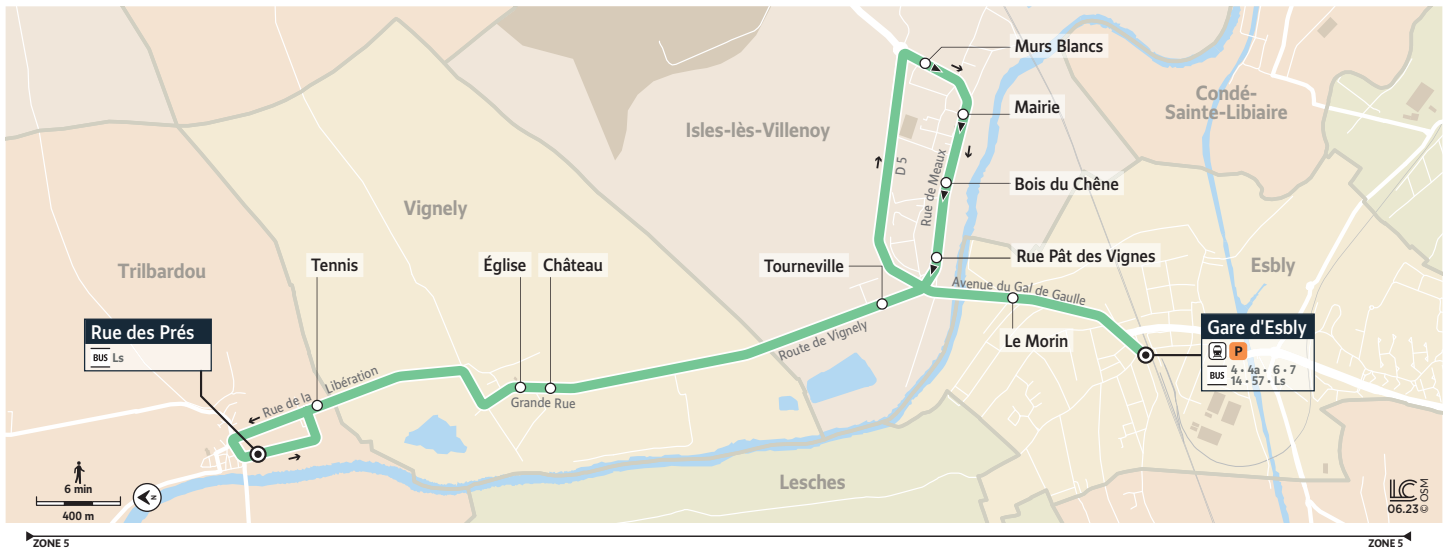

L

TRILBARDOU - RUE DES PRÉS → ESBLY - GARE D'ESBLY

Horaires valables du 1er août 2022 au 1er septembre 2024

		Du lundi au vendredi - Période scolaire sauf jours fériés										
TRILBARDOU	Rue des Prés	TàD	6:03	6:31	7:06	7:19	11:35	12:35	17:26	18:24	18:55	19:27
	Tennis		6:05	6:33	7:08	7:21	11:37	12:37	17:28	18:25	18:56	19:28
VIGNELY	Église	TàD	6:07	6:35	7:10	7:23	11:39	12:39	17:30	18:27	18:58	19:30
	Château		6:08	6:36	7:11	7:24	11:40	12:40	17:31	18:28	18:59	19:31
ISLES-LÈS-	Tourneville		6:10	6:38	7:13	7:26	11:42	12:42	17:33	18:30	19:01	19:33
VILLENYOY	Murs Blancs	TàD	6:12	6:40	7:15	7:28	11:44	12:44	17:35	18:32	19:03	19:35
	Mairie		6:13	6:41	7:16	7:29	11:45	12:45	17:36	18:33	19:04	19:36
	Bois du Chêne		6:14	6:42	7:17	7:30	11:46	12:46	17:37	18:34	19:05	19:37
	Rue Pât des Vignes	TàD	6:15	6:43	7:18	7:31	11:47	12:47	17:38	18:35	19:06	19:38
ESBLY	Le Morin		6:17	6:45	7:20	7:33	11:49	12:49	17:40	18:37	19:08	19:40
	Gare d'Esbly		6:19	6:47	7:22	7:35	11:51	12:51	17:42	18:39	19:10	19:42

		Du lundi au vendredi - Période vacances sauf jours fériés										
TRILBARDOU	Rue des Prés	TàD	6:03	6:31	7:13	7:58	11:35	12:35	17:25	18:24	18:56	19:27
	Tennis		6:05	6:33	7:15	8:00	11:37	12:37	17:27	18:25	18:57	19:28
VIGNELY	Église	TàD	6:07	6:35	7:17	8:02	11:39	12:39	17:29	18:27	18:59	19:30
	Château		6:08	6:36	7:18	8:03	11:40	12:40	17:30	18:28	19:00	19:31
ISLES-LÈS-	Tourneville		6:10	6:38	7:20	8:05	11:42	12:42	17:32	18:30	19:02	19:33
VILLENYOY	Murs Blancs	TàD	6:12	6:40	7:22	8:07	11:44	12:44	17:34	18:32	19:04	19:35
	Mairie		6:13	6:41	7:23	8:08	11:45	12:45	17:35	18:33	19:05	19:36
	Bois du Chêne		6:14	6:42	7:24	8:09	11:46	12:46	17:36	18:34	19:06	19:37
	Rue Pât des Vignes	TàD	6:15	6:43	7:25	8:10	11:47	12:47	17:37	18:35	19:07	19:38
ESBLY	Le Morin		6:17	6:45	7:27	8:12	11:49	12:49	17:39	18:37	19:09	19:40
	Gare d'Esbly		6:19	6:47	7:29	8:14	11:51	12:51	17:41	18:39	19:11	19:42