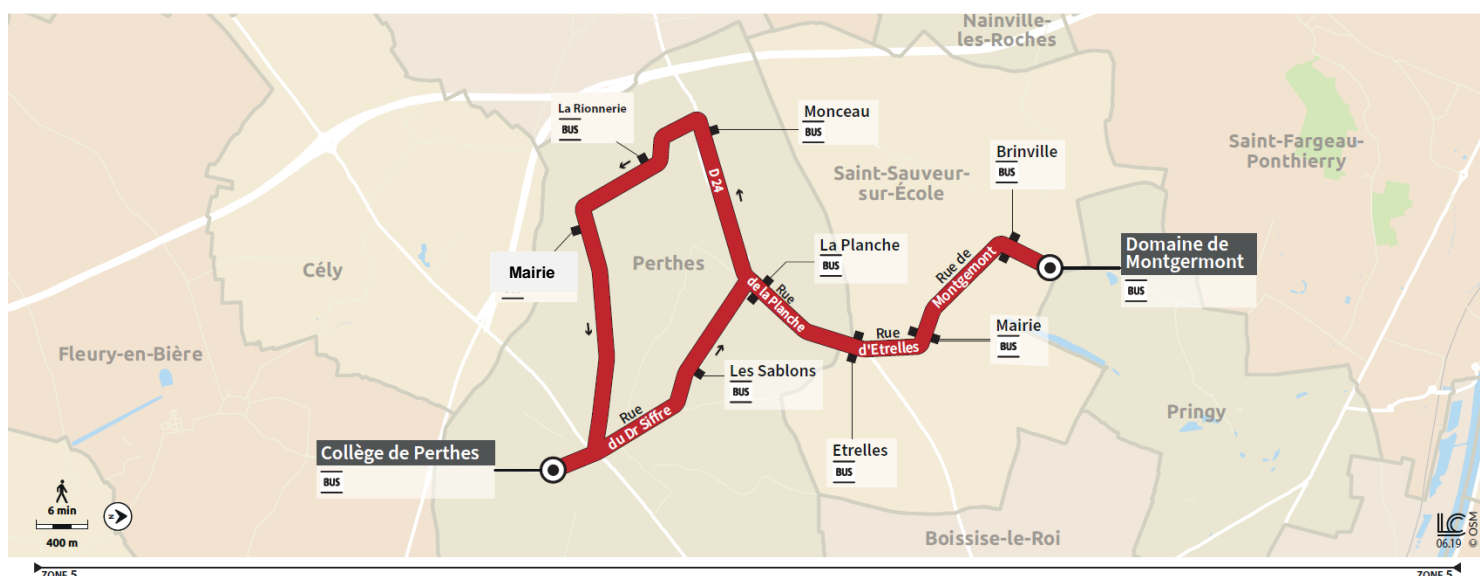

113

SAINT SAUVEUR ↔ PERTHES ↔ COLLÈGE DE PERTHES

Horaires valables du 4 décembre 2023 au 3 Septembre 2024

Cette ligne ne fonctionne qu'en période scolaire

	Période de fonctionnement	SC	SC
	Jours de fonctionnement	LàV	LàV
Saint-Sauveur-sur-Ecole	Domaine de Montgermont	7:40	8:50
	Brinville	7:43	8:53
	Mairie	7:47	8:57
	Étrelles	7:49	8:59
Perthes	La Planche	7:50
	Monceau	7:52
	La Rionnerie	7:53
Saint-Germain-sur-Ecole	Mairie	7:55
Perthes	Collège de Perthes	8:03	9:03

PÉRIODES DE FONCTIONNEMENT

SC Période scolaire

JOURS DE FONCTIONNEMENT

Me Mercredi

LàV Lundi à Vendredi

LMJV Lundi, Mardi, Jeudi, Vendredi

113

COLLEGE DE PERTHES ↔ PERTHES ↔ SAINT SAUVEUR SUR ECOLE

Horaires valables du 4 décembre 2023 au 3 Septembre 2024

Cette ligne ne fonctionne qu'en période scolaire

	Période de fonctionnement	SC	SC	SC	SC
	Jours de fonctionnement	Me	Me	LMJV	LMJV
Perthes	Collège de Perthes	11:30	12:30	16:10	17:10
	Sablons	11:35	12:35	16:15	17:15
	La Planche	11:37	12:37	16:17	17:17
Saint-Sauveur-sur-École	Étrelles	11:38	12:38	16:18	17:18
	Mairie	11:41	12:41	16:21	17:21
	Brinville	11:43	12:43	16:23	17:23
	Domaine de Montgermont	11:46	12:46	16:26	17:26