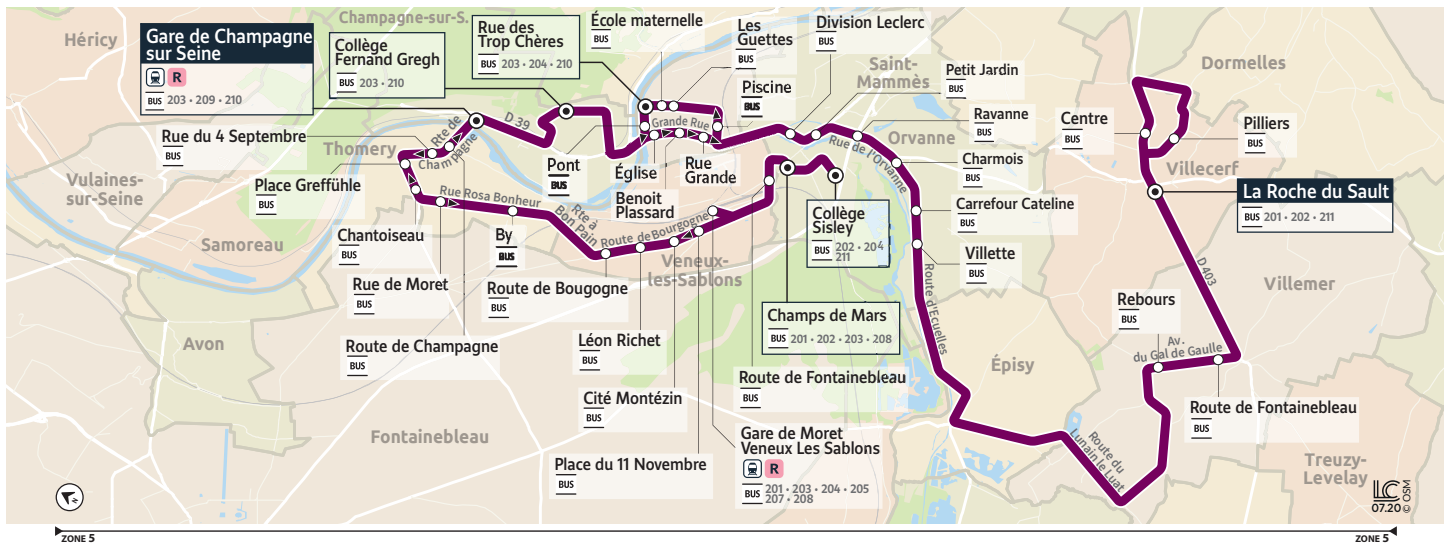

206

VILLECERF → CHAMPAGNE-SUR-SEINE

Horaires valables du 1er Aout 2023 au 3 Septembre 2024

	Période de fonctionnement	Du lundi au vendredi		
		SC	SC	SC
	Jours de fonctionnement	LàV	LàV	LàV
VILLECERF	La Roche du Sault		06:56	
	Centre		06:58	
	Pilliers		07:04	
VILLEMER	Route de Fontainebleau		07:11	
	Rebours		07:14	
MORET-LOING-ET-ORVANNE	Villette		07:25	
	Carrefour Catelaine		07:27	
	Charmois		07:28	
	Ravanne		07:29	
	Petit Jardin		07:31	
	Division Leclerc		07:33	
	Piscine		07:35	
SAINT-MAMMÈS	Les Guettes		07:38	
	École Maternelle		07:40	
	Rue des Trop Chères		07:44	
	Pont		07:45	
CHAMPAGNE-SUR-SEINE	Collège Fernand Gregh		07:50	
MORET-LOING-ET-ORVANNE	Collège Sisley	07:10	I	08:10
	Champ de Mars	07:14	I	08:14
	Route de Fontainebleau	07:16	I	08:16
	Gare de Moret-Veneux-les-Sablons	07:18	I	08:18
	Place du 11 Novembre	07:20	I	08:20
	Cité Montézin	07:22	I	08:22
	Leon Richet	07:23	I	08:23
	Route de Bourgogne	07:24	I	08:24
THOMERY	By	07:29	I	08:29
	Chantoiseau	07:33	I	08:33
	Place Greffühle	07:38	I	08:38
	Route de Champagne	07:40	I	08:40
CHAMPAGNE-SUR-SEINE	Gare de Champagne-sur-Seine	07:43	08:00	08:43
	Collège Fernand Gregh	07:51		08:51

PÉRIODES DE FONCTIONNEMENT

SC Période scolaire

JOURS DE FONCTIONNEMENT

Me Mercredi LàV Lundi à Vendredi

LMJV Lundi, Mardi, Jeudi, Vendredi

206

CHAMPAGNE-SUR-SEINE → VILLECERF

Horaires valables du 1er Aout 2023 au 3 Septembre 2024