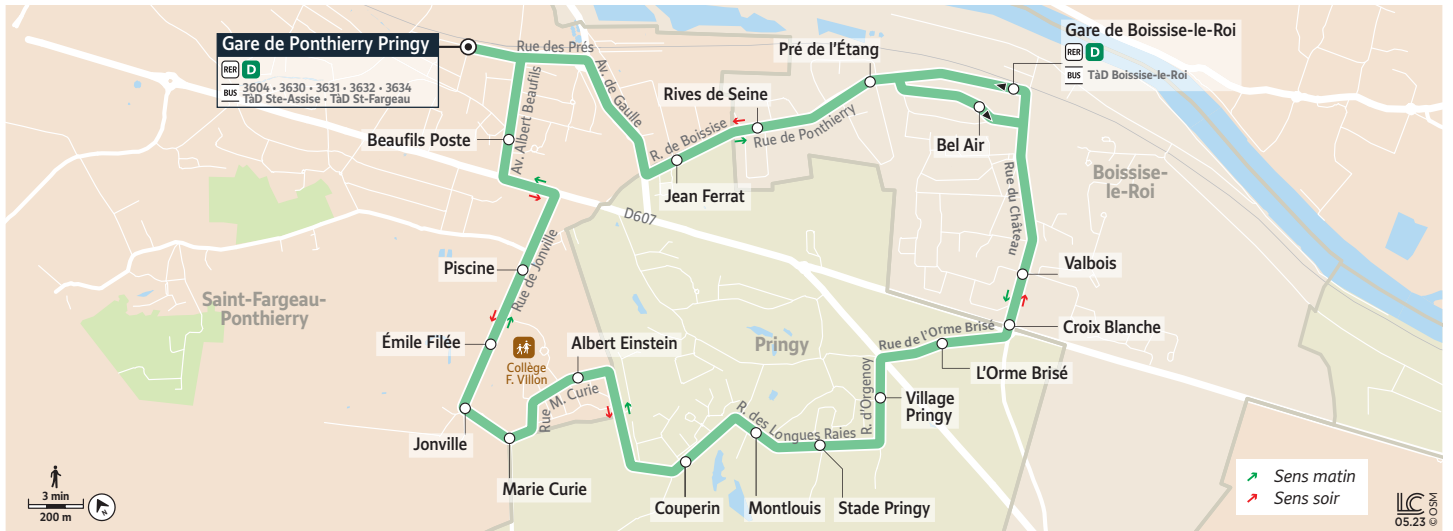

Ne circule pas samedi dimanche et jours fériés

TàD Sainte Assise en remplacement de la ligne 3633 du lundi au vendredi de 9h30 à 16h15

PÉRIODE DE FONCTIONNEMENT

A Toute l'année

JOURS DE FONCTIONNEMENT

LàV Lundi à Vendredi

Téléchargez gratuitement les applications :

Itinéraires, infos trafic, déviations :
Île-de-France Mobilités

Accéo
Solution de mobilité pour personnes
sourdes et malentendantes

Disponible sur Google Play Disponible sur Apple Store

3633

GARE DE PONTIERRY PRINGY → BOISSISE-LE-ROI PRINGY

Horaires valables à compter du 4 septembre 2023

		Du lundi au Vendredi (Sauf jours fériés)							
		A	A	A	A	A	A	A	
		Là V	Là V	Là V	Là V	Là V	Là V	Là V	
Train en provenance de Corbeil		16:21	16:57	17:36	18:06	18:36	19:06	19:36	
SAINT-FAR-GEAU-PONTHIERRY	Gare de Ponthierry-Pringy	16:30	17:15	17:45	18:15	18:45	19:15	19:45	
	Beaufils Poste	16:32	17:17	17:47	18:17	18:47	19:17	19:47	
	Piscine	16:34	17:19	17:49	18:19	18:49	19:19	19:49	
	Emile Filée	16:35	17:20	17:50	18:20	18:50	19:20	19:50	
	Jonville	16:36	17:21	17:51	18:21	18:51	19:21	19:51	
	Marie Curie	16:37	17:22	17:52	18:22	18:52	19:22	19:52	
	Albert Einstein	16:38	17:23	17:53	18:23	18:53	19:23	19:53	
	PRINGY	Couperin	16:41	17:26	17:56	18:26	18:56	19:26	19:56
		Montlouis	16:42	17:27	17:57	18:27	18:57	19:27	19:57
		Stade Pringy	16:43	17:28	17:58	18:28	18:58	19:28	19:58
Village Pringy		16:44	17:29	17:59	18:29	18:59	19:29	19:59	
L'Orme brisé		16:45	17:30	18:00	18:30	19:00	19:30	20:00	
BOISSISE-LE-ROI	Croix Blanche	16:46	17:31	18:01	18:31	19:01	19:31	20:01	
	Valbois	16:47	17:32	18:02	18:32	19:02	19:32	20:02	
	Gare de Boissise-le-Roi	16:50	17:35	18:05	18:35	19:05	19:35	20:05	
	Pré de L'Étang	16:52	17:37	18:07	18:37	19:07	19:37	20:07	
	Rives de Seine	16:53	17:38	18:08	18:38	19:08	19:38	20:08	
SAINT-FAR-GEAU-PONTHIERRY	Jean Ferrat	16:54	17:39	18:09	18:39	19:09	19:39	20:09	
	Gare de Ponthierry-Pringy	16:57	17:42	18:12	18:42	19:12	19:42	20:12	
Train en direction de Corbeil		17:07	17:52	18:22	18:52	19:22	20:27	-	