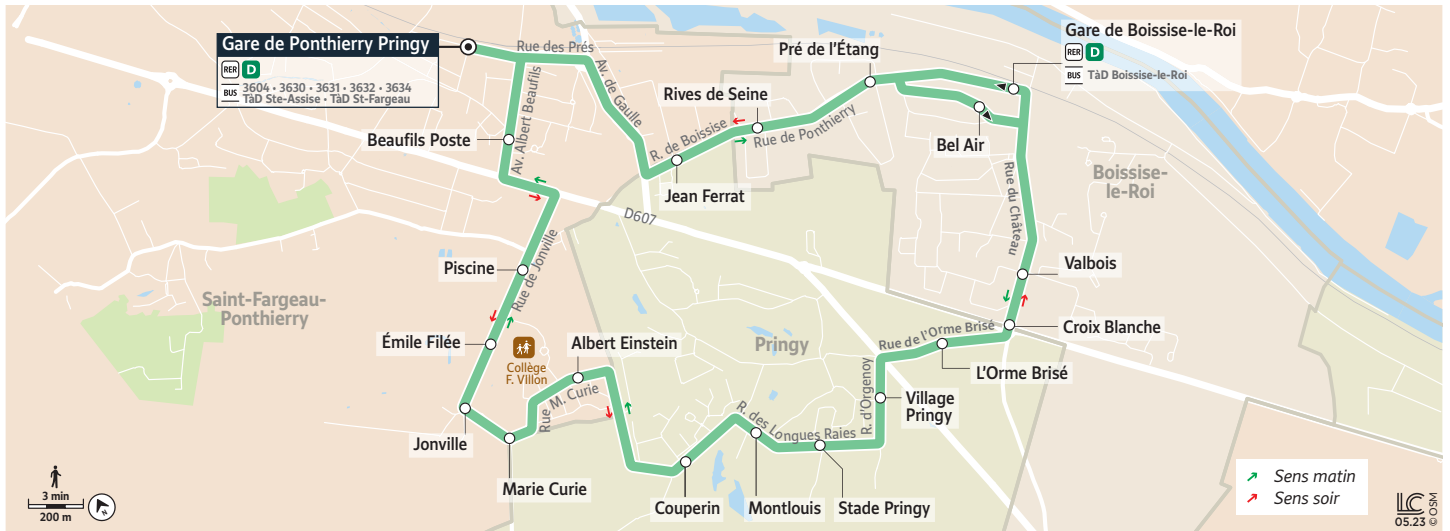

3633

BOISSISE-LE-ROI PRINGY → GARE DE PONTIERRY PRINGY

Horaires valables à compter du 4 septembre 2023

		Du lundi au Vendredi (Sauf jours fériés)					
Période de fonctionnement		A	A	A	A	A	A
Jours de fonctionnement		L à V	L à V	L à V	L à V	L à V	L à V
Train en provenance de Corbeil		-	-	06:36	07:06	07:36	08:36
SAINT-FARGEAU-PONTHIERRY	Gare de Pontierry-Pringy	5:46	6:16	6:46	7:17	7:48	8:48
PRINGY	Jean Ferrat	5:48	6:18	6:48	7:19	7:50	8:50
BOISSISE-LE-ROI	Rives de Seine	5:50	6:20	6:50	7:21	7:52	8:52
	Pre de l'Étang	5:51	6:21	6:51	7:22	7:53	8:53
	Bel Air	5:53	6:23	6:53	7:24	7:55	8:55
	Valbois	5:56	6:26	6:56	7:27	7:58	8:58
PRINGY	Croix Blanche	5:57	6:27	6:57	7:28	7:59	8:59
	L'orme brisé	5:57	6:27	6:57	7:28	7:59	8:59
	Village Pringy	5:58	6:28	6:58	7:29	8:00	9:00
	Stade Pringy	5:59	6:29	6:59	7:30	8:01	9:01
	Montlouis	6:01	6:31	7:01	7:32	8:03	9:03
	Couperin	6:02	6:32	7:02	7:33	8:04	9:04
SAINT-FARGEAU-PONTHIERRY	Albert Einstein	6:04	6:34	7:04	7:35	8:06	9:06
	Marie Curie	6:05	6:35	7:05	7:36	8:07	9:07
	Jonville	6:06	6:36	7:06	7:37	8:08	9:08
	Emile Filée	6:08	6:38	7:08	7:39	8:10	9:10
	Piscine	6:09	6:39	7:09	7:40	8:11	9:11
	Beauvils Poste	6:11	6:41	7:11	7:42	8:13	9:13
	Gare de Pontierry-Pringy	6:13	6:43	7:13	7:44	8:15	9:15
Train en direction de Corbeil		06:22	06:52	07:22	07:52	08:22	09:37

Ne circule pas samedi dimanche et jours fériés

TàD Sainte Assise en remplacement de la ligne 3633 du lundi au vendredi de 9h30 à 16h15

PÉRIODE DE FONCTIONNEMENT

A Toute l'année

JOURS DE FONCTIONNEMENT

LàV Lundi à Vendredi

TRANSDEV MELUN VAL-DE-SEINE
400 rue des Trois Tilleuls
77000Vaux-le-Pénil

iledefrance-mobilites.fr
> Actus > 77 > Grand Melun

09 70 83 77 00
service gratuit + prix appel

Suivez nous sur Twitter
@Melun_IDFM

Téléchargez gratuitement les applications :

Itinéraires, infos trafic, déviations :
Île-de-France Mobilités

Accéo
Solution de mobilité pour personnes
sourdes et malentendantes