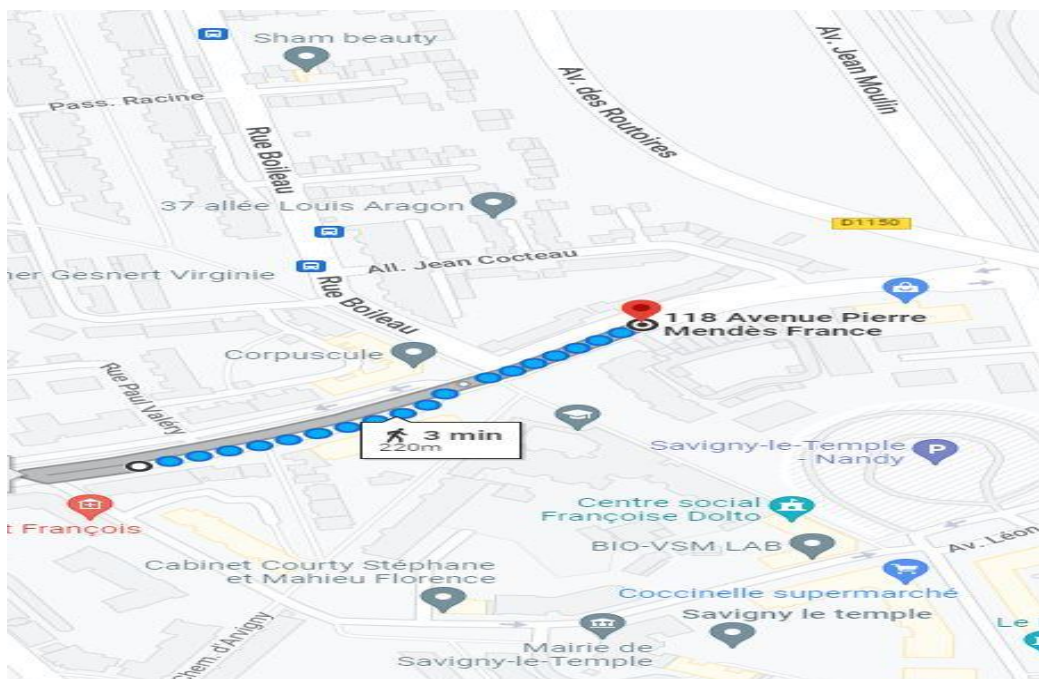

31

Réf 2022/28

TRAVAUX

A compter du jeudi 29 septembre 2022
jusqu'au 31 août 2023

En raison de travaux, **Avenue de l'Europe** à Savigny- Le- Temple, et à la fermeture de celle-ci, à l'arrêt provisoire « **Mairie** » situé au croisement de l'Avenue Jean Jaurès et l'Avenue Pierre Mendès France est **déplacé de quelques mètres**.