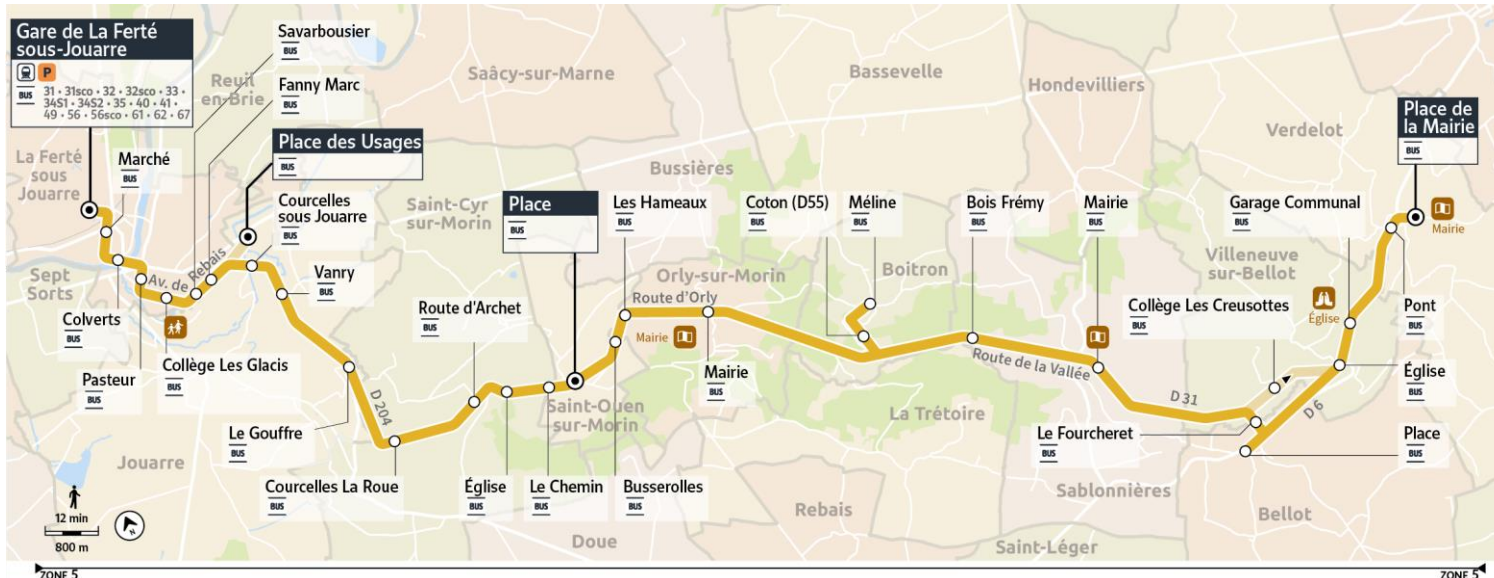

29-11-2022 - Les services surlignés en rouge sont supprimés

direction Verdelot - Place de la Mairie