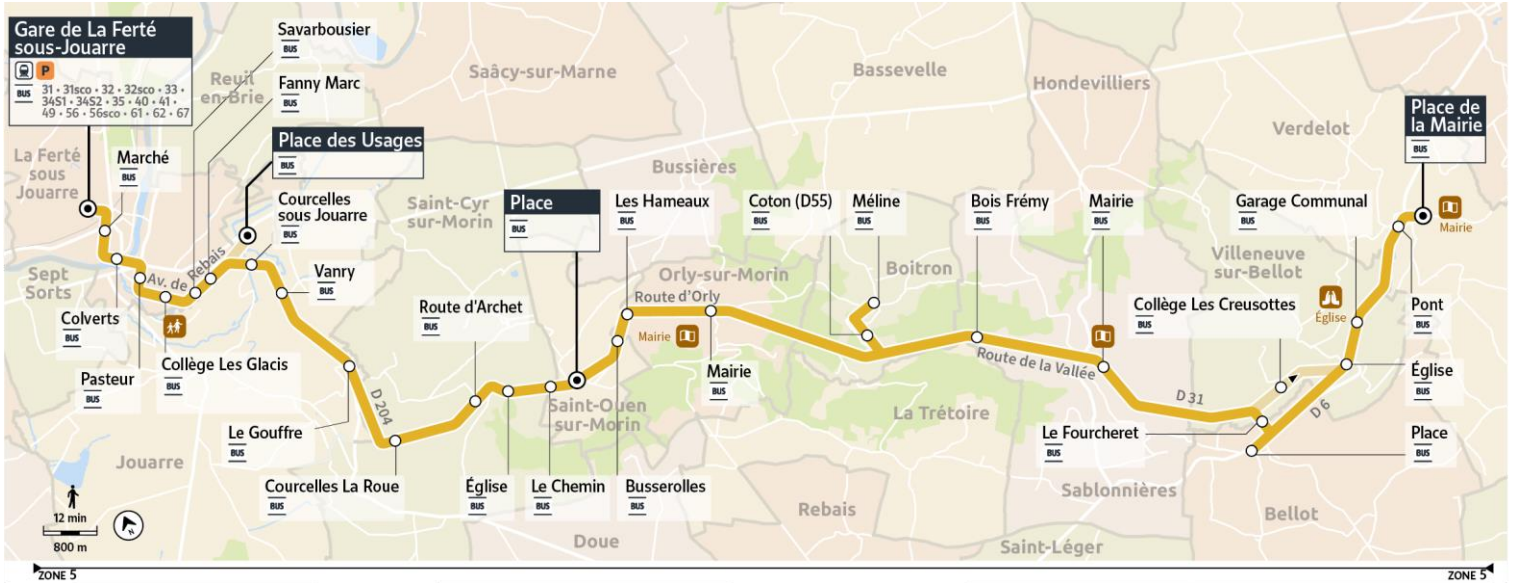

29-11-2022 - Les services surlignés en rouge sont supprimés

direction Gare de La Ferté-sous-Jouarre