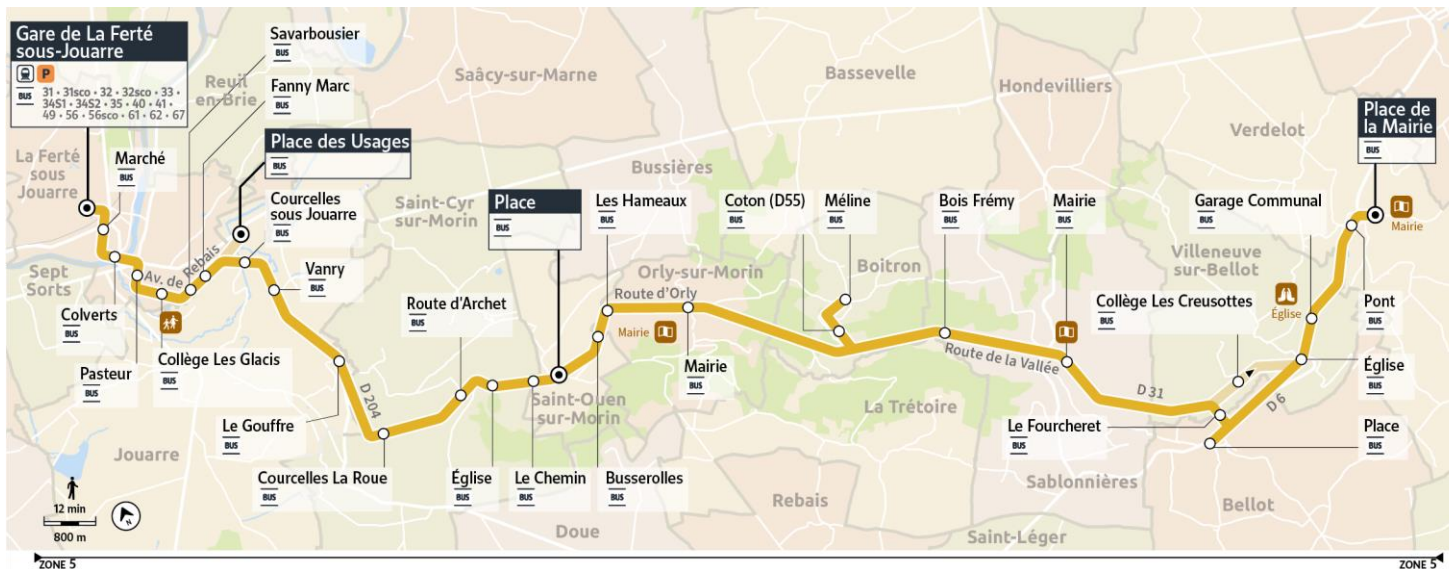

01-12-2022 - Les services surlignés en rouge sont supprimés

direction Gare de La Ferté-sous-Jouarre