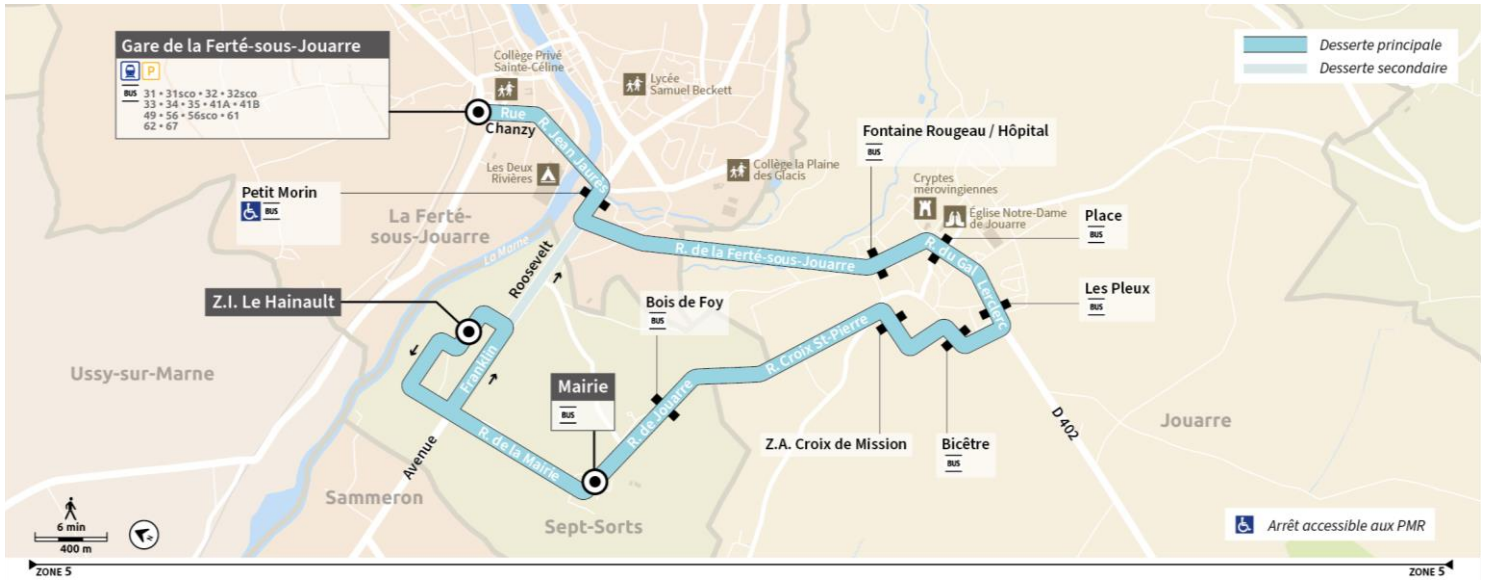

direction Gare de La Ferté-sous-Jouarre - samedi

		Sa	Sa	Sa	Sa	Sa	Sa	Sa	Sa	Sa	
		A	A	A	A	A	A	A	A	A	
Sept-Sorts	ZI Le Hainault	2217	.....	.....	.....	10:00	11:00	12:00	13:00	14:00	15:00
Sept-Sorts	Mairie	1769	7:00	8:00	9:07	10:05	11:05	12:05	13:05	14:05	15:05
Sept-Sorts	Bois de Foy	1068	7:02	8:02	9:09	10:07	11:07	12:07	13:07	14:07	15:07
Jouarre	ZA Croix de Mission	2215	7:04	8:04	9:11	10:09	11:09	12:09	13:09	14:09	15:09
Jouarre	Bicêtre	1058	7:05	8:05	9:12	10:10	11:10	12:10	13:10	14:10	15:10
Jouarre	Les Pleux	1678	7:07	8:07	9:14	10:12	11:12	12:12	13:12	14:12	15:12
Jouarre	Place	1944	7:08	8:08	9:15	10:13	11:13	12:13	13:13	14:13	15:13
Jouarre	Fontaine Rougeau / Hôpital	1385	7:10	8:10	9:17	10:15	11:15	12:15	13:15	14:15	15:15
La Ferté-sous-Jouarre	Petit Morin	1922	7:12	8:12	9:19	10:17	11:17	12:17	13:17	14:17	15:17
La Ferté-sous-Jouarre	Gare de La Ferté-sous-Jouarre Dépose	2236	7:14	8:14	9:21	10:19	11:19	12:19	13:19	14:19	15:19
Correspondances Trains à destination de Paris			07:27	08:27	09:27	10:27	11:27	12:27	13:27	14:27	15:27

LMJV = Lundi, Mardi, Jeudi, Vendredi  
 Me = Mercredi  
 Sa = Samedi  
 A = Fonctionne toute l'année

Transdev Brie et deux Morin  
 24 Boulevard de la Marne  
 77120 Coulommiers

iledefrance-mobilites.fr  
 Application disponible sur :

@Brie2Morin\_IDFM  
 transdev-idf.com

01 64 04 15 22

01-12-2022 - Les services surlignés en rouge sont supprimés

direction Jouarre Place / Sept-Sorts - Mairie / Sept-Sorts - ZI Le Hainault - du lundi au vendredi