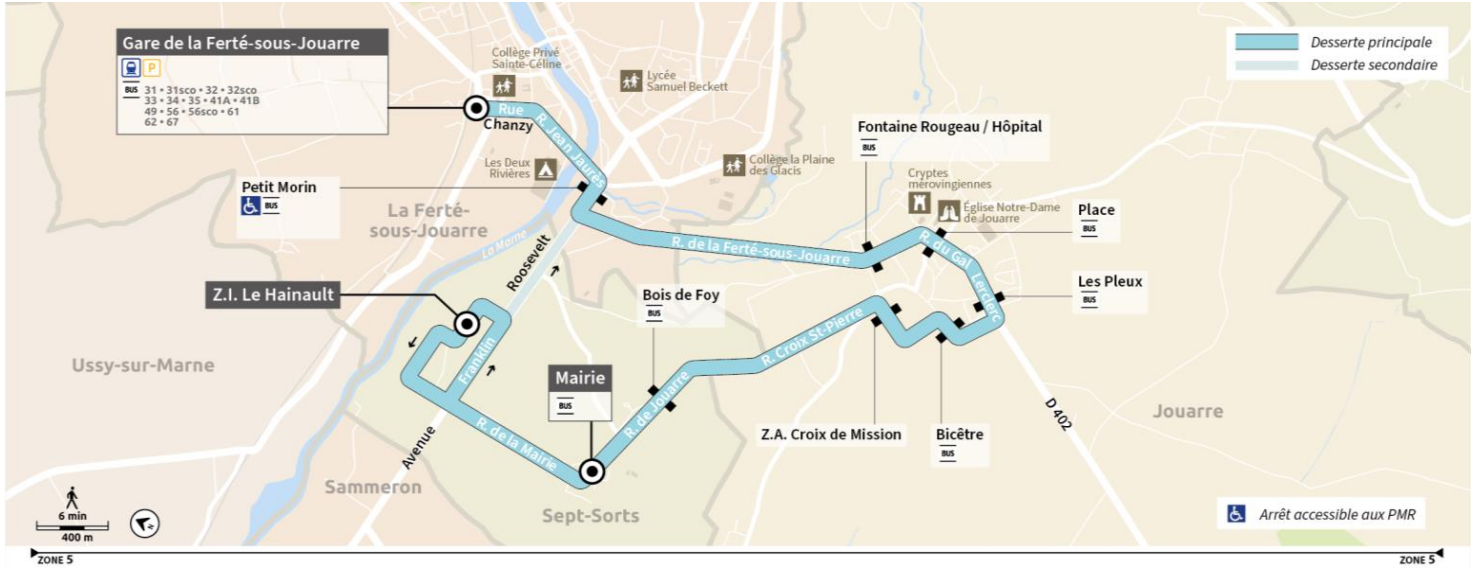

01-12-2022 - Les services surlignés en rouge sont supprimés

direction Gare de La Ferté-sous-Jouarre - du lundi au vendredi

		LMMeJV	LMMeJV	LMMeJV	LMMeJV	LMMeJV	LMMeJV	LMMeJV	LMMeJV	LMMeJV	LMMeJV	LMMeJV	LMMeJV	LMMeJV
		A	A	A	A	A	A	A	A	A	A	A	A	A
Sept-Sorts	ZI Le Hainault	2217	.....	.....	.....	.....	.....	10:00	11:00	12:00	13:00	14:00	15:00	.....
Sept-Sorts	Mairie	1769	5:35	6:30	7:00	7:30	9:07	10:05	11:05	12:05	13:05	14:05	15:05	.....
Sept-Sorts	Bois de Foy	1068	5:37	6:32	7:02	7:32	9:09	10:07	11:07	12:07	13:07	14:07	15:07	.....
Jouarre	ZA Croix de Mission	2215	5:39	6:34	7:04	7:34	9:11	10:09	11:09	12:09	13:09	14:09	15:09	.....
Jouarre	Bicêtre	1058	5:40	6:35	7:05	7:35	9:12	10:10	11:10	12:10	13:10	14:10	15:10	.....
Jouarre	Les Pleux	1678	5:41	6:36	7:06	7:36	9:13	10:11	11:11	12:11	13:11	14:11	15:11	.....
Jouarre	Place	1944	5:42	6:37	7:07	7:37	9:14	10:13	11:13	12:13	13:13	14:13	15:13	.....
Jouarre	Fontaine Rougeau / Hôpital	1385	5:45	6:40	7:10	7:40	9:16	10:15	11:15	12:15	13:15	14:15	15:15	.....
Sept-Sorts	Mairie	1768	.....	.....	.....	.....	.....	.....	.....	.....	.....	.....	.....	18:22
La Ferté-sous-Jouarre	Petit Morin	1922	5:47	6:42	7:12	7:42	9:18	10:17	11:17	12:17	13:17	14:17	15:17	18:35
La Ferté-sous-Jouarre	Gare de La Ferté-sous-Jouarre Dépose	2236	5:49	6:49	7:19	7:49	9:20	10:19	11:19	12:19	13:19	14:19	15:19	18:37
Correspondances Trains à destination de Paris			05:57	06:57	07:27	07:57	09:27	10:27	11:27	12:27	13:27	14:27	15:27	-