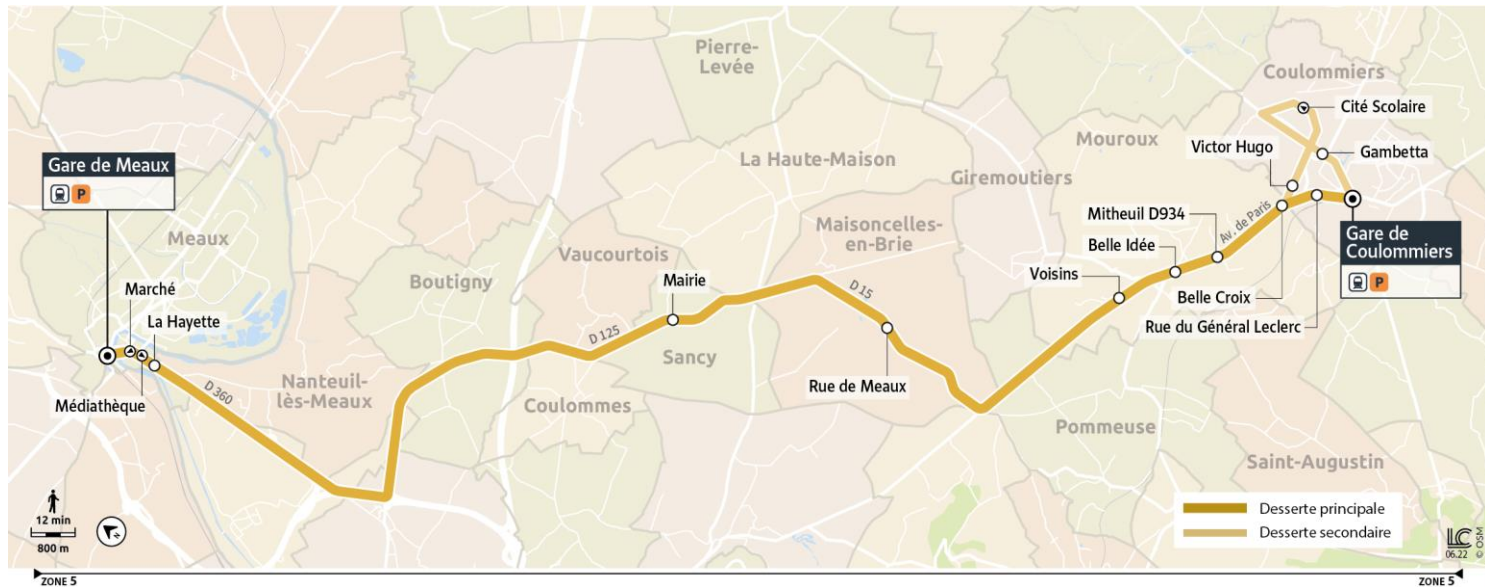

08-12-2022 - Les services surlignés en rouge sont supprimés

direction Gare de Coulommiers - du lundi au vendredi

		LMMeJV	LMMeJV	LMMeJV	LMMeJV	LMMeJV	LMMeJV	LMMeJV	LMMeJV	LMMeJV	LMMeJV	LMMeJV	LMMeJV	LMMeJV	LMMeJV	LMMeJV	LMMeJV
		A	A	A	A	A	A	A	A	A	A	A	A	A	A	A	A
Correspondances Trains en provenance de Paris :		06:40	-	07:40	08:40	09:10	09:40	10:10	11:10	12:10	13:10	14:10	15:10	16:10	17:10	18:10	
Meaux	Gare de Meaux (Quai E)	1427	6:45	7:19	7:50	8:50	9:20	9:50	10:20	11:20	12:20	13:22	14:22	15:22	16:22	17:22	18:22
Meaux	Médiathèque	1813	6:49	7:23	7:56	8:54	9:26	9:56	10:26	11:24	12:24	13:26	14:26	15:26	16:26	17:27	18:27
Nanteuil-lès-Meaux	La Hayette	1893	6:52	7:26	7:59	8:57	9:29	9:59	10:29	11:27	12:27	13:29	14:29	15:29	16:29	17:30	18:30
	Sancy	1767	7:03	7:37	8:10	9:08	9:40	10:10	10:40	11:38	12:38	13:40	14:40	15:40	16:40	17:41	18:41
Maisoncelles-en-Brie	Rue de Meaux	2075	7:08	7:42	8:15	9:13	9:45	10:15	10:45	11:43	12:43	13:45	14:45	15:45	16:45	17:46	18:46
Mouroux	Voisins	2207	7:14	7:48	8:21	9:19	9:51	10:21	10:51	11:49	12:49	13:51	14:51	15:51	16:51	17:52	18:52
Mouroux	Belle Idée	1054	7:17	7:51	8:24	9:22	9:54	10:24	10:54	11:52	12:52	13:54	14:54	15:54	16:54	17:55	18:55
Mouroux	Mitheuil D934	1829	7:18	7:53	8:26	9:23	9:55	10:25	10:55	11:53	12:53	13:55	14:55	15:55	16:55	17:57	18:57
Mouroux	Belle Croix	1052	7:20	7:56	8:28	9:25	9:57	10:27	10:57	11:55	12:55	13:57	14:57	15:57	16:57	18:00	18:59
Coulommiers	Victor Hugo	2177	7:23	.....	.....	.....	.....	.....	.....	.....	.....	.....	.....	.....	.....	.....	.....
Coulommiers	Rue du Général Leclerc	2093	.....	7:57	8:29	9:26	9:58	10:28	10:58	11:56	12:56	13:58	14:58	15:58	16:58	18:01	19:00
Coulommiers	Cité Scolaire (Quai 1)	2257	.....	.....	.....	.....	.....	.....	.....	.....	.....	.....	.....	.....	.....	.....	.....
Coulommiers	Gare de Coulommiers	1430	7:36	7:59	8:31	9:28	10:00	10:30	11:00	11:58	12:58	14:00	15:00	16:00	17:00	18:03	19:02

LMMeJV LMMeJV LMMeJV LMMeJV LMMeJV

		A	A	A	A	A
Correspondances Trains en provenance de Paris :		18:40	19:10	19:40	20:10	20:40
Meaux	Gare de Meaux (Quai E)	1427	18:52	19:22	19:52	20:22
Meaux	Médiathèque	1813	18:57	19:27	19:57	20:27
Nanteuil-lès-Meaux	La Hayette	1893	19:00	19:30	19:59	20:29
	Sancy	1767	19:11	19:41	20:10	20:40
Maisoncelles-en-Brie	Rue de Meaux	2075	19:16	19:46	20:15	20:45
Mouroux	Voisins	2207	19:22	19:52	20:21	20:51
Mouroux	Belle Idée	1054	19:25	19:55	20:24	20:54
Mouroux	Mitheuil D934	1829	19:26	19:56	20:25	20:55
Mouroux	Belle Croix	1052	19:28	19:58	20:27	20:57
Coulommiers	Rue du Général Leclerc	2093	19:29	19:59	20:28	20:58
Coulommiers	Gare de Coulommiers	1430	19:31	20:01	20:30	21:00

direction Gare de Coulommiers - samedi