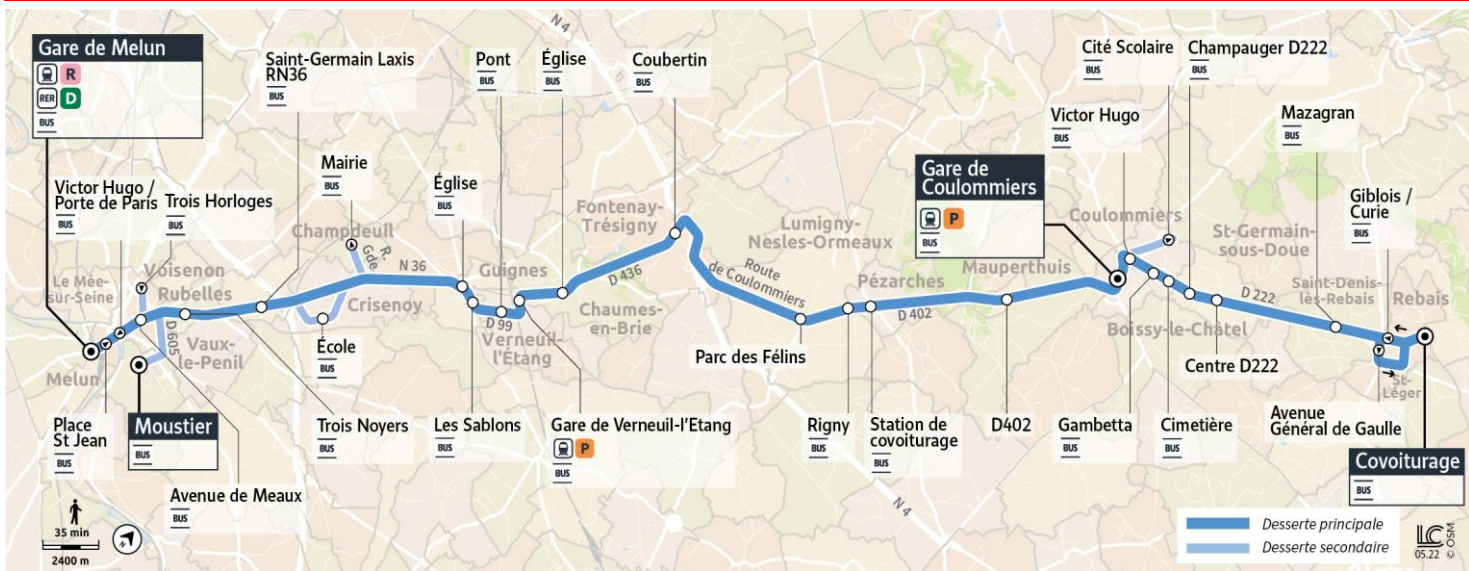

direction Vaux-le-Pénil / Melun (du lundi au vendredi)

	Rebais	Covoiturage	Giblois / Curie	Mazagan	Centre D222	Boissy-le-Châtel	Coulommiers	Gambetta 1	Gambetta - Express 17 à destination de Gare de MLV Chessy Sud	Cité Scolaire Dépose	Cité Scolaire (Qual 1) 2257	Victor Hugo	Gare de Coulommiers	Gare de Coulommiers - Train à destination de Paris Est	Mauperthus D402	Station de Covoiturage	Pézarches	Rigny	Parc des Félines	Fontenay-Trésigny	Chaumes-en-Brie	Verneuil-l'Étang	Verneuil-l'Étang	Guignes	Guignes	Champdeuil	Crisenoy	Saint-Germain-Laxis RN36	Rubelles	Vaux-le-Pénil	Melun	Melun	Melun	Melun	Melun			
Rebais	5:05	5:35	5:07	5:10	5:14	5:17	5:19	05:43																														

	Rebais	Covoiturage	Giblois / Curie	Mazagan	Centre D222	Boissy-le-Châtel	Coulommiers	Gambetta 1	Gambetta - Express 17 à destination de Gare de MLV Chessy Sud	Cité Scolaire Dépose	Cité Scolaire (Qual 1) 2257	Victor Hugo	Gare de Coulommiers	Gare de Coulommiers - Train à destination de Paris Est	Mauperthus D402	Station de Covoiturage	Pézarches	Rigny	Parc des Félines	Fontenay-Trésigny	Chaumes-en-Brie	Verneuil-l'Étang	Verneuil-l'Étang	Guignes	Guignes	Champdeuil	Crisenoy	Saint-Germain-Laxis RN36	Rubelles	Vaux-le-Pénil	Melun	Melun	Melun	Melun	Melun			
Rebais	12:05	13:05	12:07	12:10	12:14	12:17	12:19	12:22	12:34																													

A = Fonctionne toute l'année

Me = circule Mercredi

Transdev Brie et deux Morin
24 Boulevard de la Marne
77120 Coulommiers

iledefrance-mobilites.fr
Application disponible sur :

@Brie2Morin_IDFM
transdev-idf.com

îledeFrance
mobilites

01 64 04 15 22